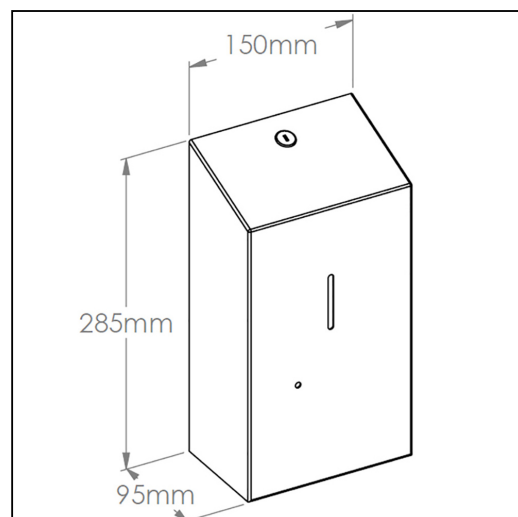

Bezdotykowy automatyczny dozownik płynu dezynfekcyjnego w sprayu na jednorazowe wkłady 1000 ml, MERIDA STELLA, stal matowa

symbol: DSM409

- pojemność jednorazowego wkładu 1000 ml
- płyn dezynfekcyjny dozowany automatycznie w postaci sprayu
- uruchamiany bezdotykowo czujnikiem zbliżeniowym
- zasilany 4 bateriami R14, baterie doładowane
- diodowy wskaźnik: zielony - gotowość do pracy, czerwony - wymień baterie
- dozownik należy zamontować w odległości min. 130 mm od powierzchni blatu lub umywalki
- dozownik wyposażony jest w unikalny system programowania wielkości dozy podawanego płynu dezynfekcyjnego
- użytkownik ma możliwość zaprogramowania następujących wielkości dozy: 0,4 ml, 1,1 ml lub 1,7 ml
- wykonany ze stali nierdzewnej, szorstkowanej (matowej)
- zabezpieczony trwałym stalowym zamkiem bankowym
- zamek zlicowany z powierzchni urządzenia
- łączenia boków spawane i szlifowane
- niewidoczne zawiasy
- zamykany na kluczyk

Pasuje do płynów dezynfekcyjnych
MAD257, MTP217

Parametry

wysoko	28,5 cm
szeroko	15 cm
głęboko	9,5 cm