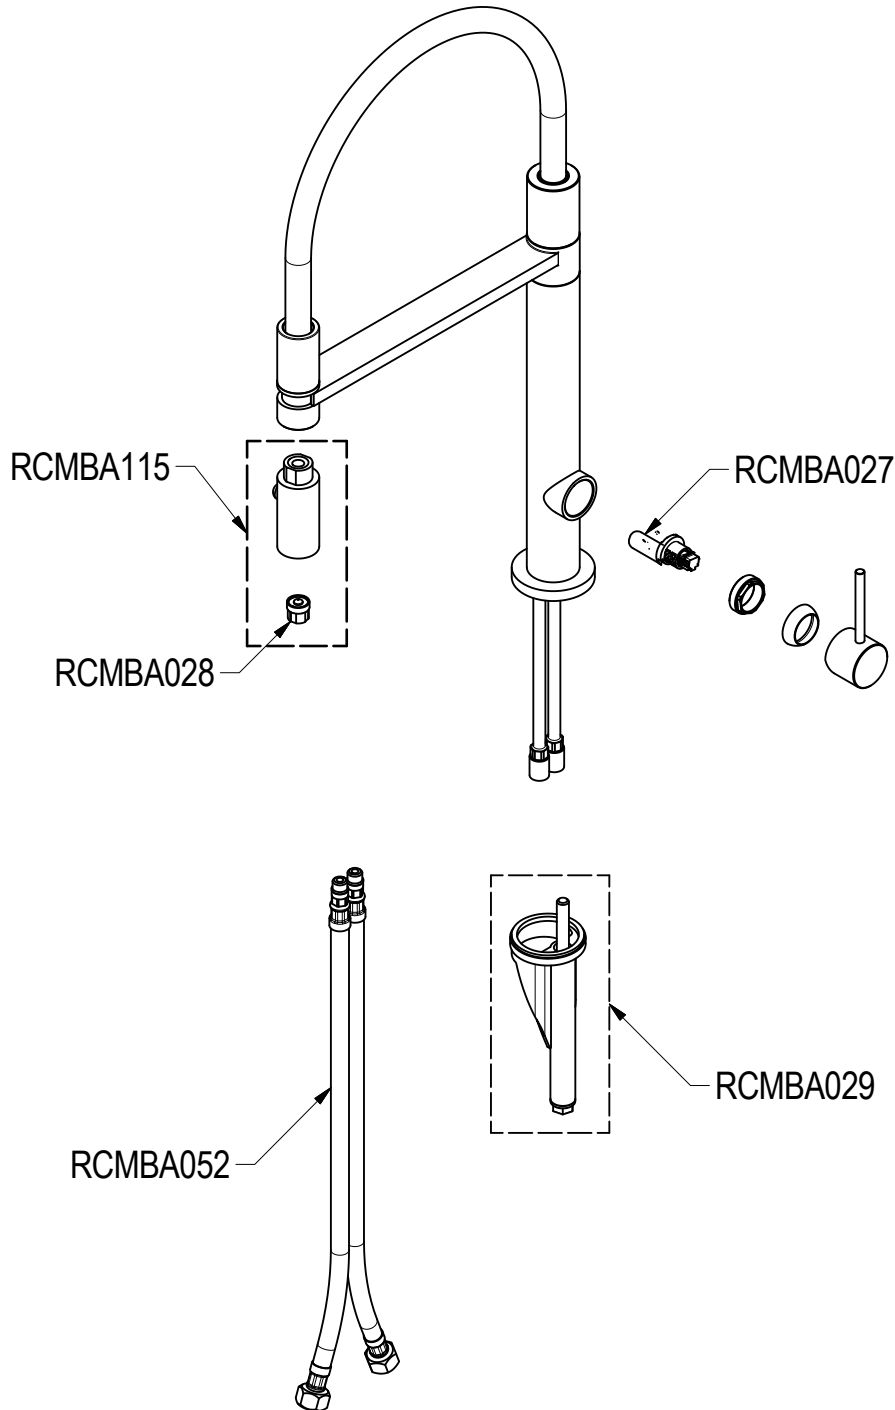

SCHEDA TECNICA / TECHNICAL DATA

RUBINETTERIE RITMONIO S.R.L. si riserva tutti i diritti connessi con il presente documento e con l'oggetto o la materia ivi rappresentati con divieto di riprodurlo, utilizzarlo o renderlo accessibile a terzi in assenza di previa autorizzazione. Disegno CAD non modificabile a mano

Ritmonio
Living a quality experience.
13019 VARALLO - (VC) - ITALY

SERIE \varnothing 35 INOX CUCINA

CODICE EOCU200

DATA EMISSIONE 14/06/19

DENOMINAZIONE Miscelatore monocomando per lavello
Single lever sink mixer