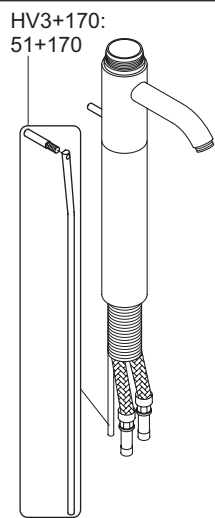

VOLA HV1, HV3, HV4

Fitting instruction
 Montageanleitung
 Monteringsvejledning
 Monteringsvægledning
 Montage hanleiding
 Manuel de montage

 **GODKENDT
 TIL DRILLEKVVAND**
 HV1, HV3:
 04/00020
 04/00028

| HV1, HV3 | L | H | h |
|-----------|------------------|-------------------|------------------|
| Std.: | 114 mm 4 1/2" | 120 mm 4 3/4" | 27 mm 1" |
| +30: | 114 mm 4 1/2" | 150 mm 6" | 56 mm 2 1/4" |
| /150: | 150 mm 6" | 120 mm 4 3/4" | 27 mm 1" |
| +30/150: | 150 mm 6" | 150 mm 6" | 56 mm 2 1/4" |
| +170: | 114 mm 4 1/2" | 290 mm 11 1/2" | 197 mm 7 3/4" |
| +170/150: | 150 mm 6" | 290 mm 11 1/2" | 197 mm 7 3/4" |

5

Data, 3 Bar/43.5 Psi:

| Max. | l/min. | Gal/min. | Note. |
|--------|--------|----------|----------------|
| HV1/3: | 5.0 | 1.3 | Standard |
| HV1/3: | 4.5 | 1.2 | Standard USA |
| HV1/3: | 9.0 | 1.8 | Standard Japan |
| HV4 | 9,0 | 1.8 | |

Max. 70°C, 158°F

HV3: Ø10
 HV3JP: Ø10
 HV3US: Ø3/8"
 HV3Q: Ø3/8"

HV3US:

- VR277K: VR22, VR269, VR277
- *VR17L4K: VR15P, VR16L4, VR17L (US-Standard)
- *VR17L5K: VR15P, VR16L5, VR17L (Standard)
- *VR17L9K: VR15P, VR16L9, VR17L (Japan Standard)
- *VR17LSK: VR15P, VR16LS, VR17L
- VR297/L/M: VR20, VR22, VR269, VR273/L/M, VR277, VR294, VR295, VR296
- VR433: VR261, VR263, VR440, VR442, 2xVR444
- NR.10/L/M: VR20, VR22, VR273/L/M, VR294, VR295