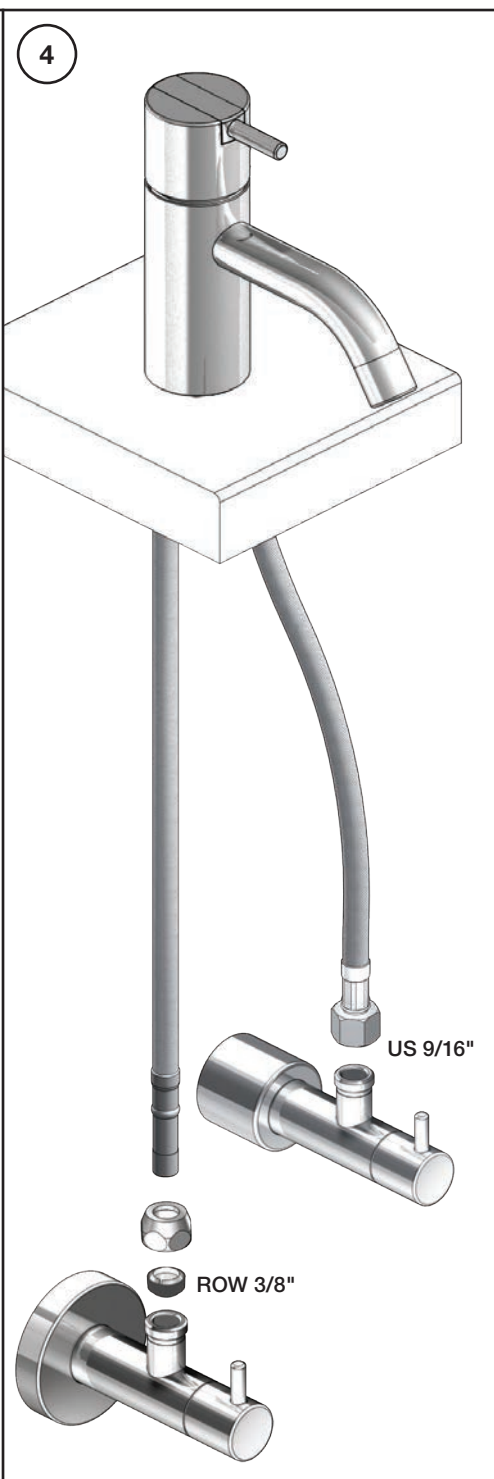

VOLA HV1, HV3, HV4

Fitting instruction
 Montageanleitung
 Monteringsvejledning
 Monteringsvægledning
 Montage hanleiding
 Manuel de montage

 **GODKENDT
 TIL DRILLEKVVAND**
 HV1, HV3:
 04/00020
 04/00028

| HV1, HV3 | L | H | h |
|-----------|------------------|-------------------|------------------|
| Std.: | 114 mm 4 1/2" | 120 mm 4 3/4" | 27 mm 1" |
| +30: | 114 mm 4 1/2" | 150 mm 6" | 56 mm 2 1/4" |
| /150: | 150 mm 6" | 120 mm 4 3/4" | 27 mm 1" |
| +30/150: | 150 mm 6" | 150 mm 6" | 56 mm 2 1/4" |
| +170: | 114 mm 4 1/2" | 290 mm 11 1/2" | 197 mm 7 3/4" |
| +170/150: | 150 mm 6" | 290 mm 11 1/2" | 197 mm 7 3/4" |

5

Data, 3 Bar/43.5 Psi:

| Max. | l/min. | Gal/min. | Note. |
|--------|--------|----------|----------------|
| HV1/3: | 5.0 | 1.3 | Standard |
| HV1/3: | 4.5 | 1.2 | Standard USA |
| HV1/3: | 9.0 | 1.8 | Standard Japan |
| HV4 | 9,0 | 1.8 | |

Max. 70°C, 158°F

HV3: Ø10
 HV3JP: Ø10
 HV3US: Ø3/8"
 HV3Q: Ø3/8"

HV3US:

- VR277K: VR22, VR269, VR277
- *VR17L4K: VR15P, VR16L4, VR17L (US-Standard)
- *VR17L5K: VR15P, VR16L5, VR17L (Standard)
- *VR17L9K: VR15P, VR16L9, VR17L (Japan Standard)
- *VR17LSK: VR15P, VR16LS, VR17L
- VR297/L/M: VR20, VR22, VR269, VR273/L/M, VR277, VR294, VR295, VR296
- VR433: VR261, VR263, VR440, VR442, 2xVR444
- NR.10/L/M: VR20, VR22, VR273/L/M, VR294, VR295