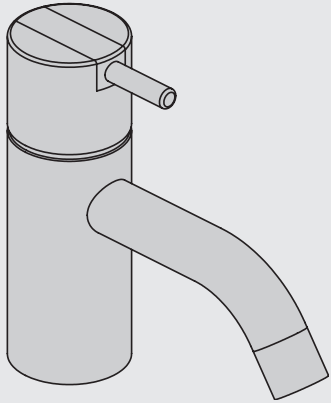

VOLA HV1, HV3, HV4

Fitting instruction
 Montageanleitung
 Monteringsvejledning
 Monteringsvægledning
 Montage hanleiding
 Manuel de montage

 **GODKENDT
 TIL DRILLEKVVAND**
 HV1, HV3:
 04/00020
 04/00028

| HV1, HV3 | L | H | h |
|-----------|------------------|-------------------|------------------|
| Std.: | 114 mm 4 1/2" | 120 mm 4 3/4" | 27 mm 1" |
| +30: | 114 mm 4 1/2" | 150 mm 6" | 56 mm 2 1/4" |
| /150: | 150 mm 6" | 120 mm 4 3/4" | 27 mm 1" |
| +30/150: | 150 mm 6" | 150 mm 6" | 56 mm 2 1/4" |
| +170: | 114 mm 4 1/2" | 290 mm 11 1/2" | 197 mm 7 3/4" |
| +170/150: | 150 mm 6" | 290 mm 11 1/2" | 197 mm 7 3/4" |

Max. 70°C, 158°F

HV3: Ø10
 HV3JP: Ø10
 HV3US: Ø3/8"
 HV3Q: Ø3/8"

HV3US:

- VR277K: VR22, VR269, VR277
- *VR17L4K: VR15P, VR16L4, VR17L (US-Standard)
- *VR17L5K: VR15P, VR16L5, VR17L (Standard)
- *VR17L9K: VR15P, VR16L9, VR17L (Japan Standard)
- *VR17LSK: VR15P, VR16LS, VR17L
- VR297/L/M: VR20, VR22, VR269, VR273/L/M, VR277, VR294, VR295, VR296
- VR433: VR261, VR263, VR440, VR442, 2xVR444
- NR.10/L/M: VR20, VR22, VR273/L/M, VR294, VR295