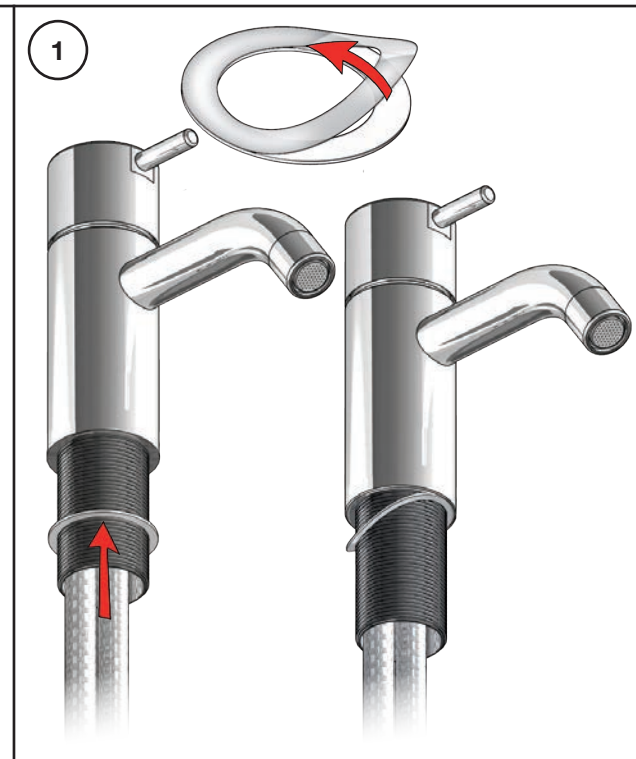

VOLA HV1, HV3, HV4

Fitting instruction
 Montageanleitung
 Monteringsvejledning
 Monteringsvægledning
 Montage hanleiding
 Manuel de montage

 **GODKENDT
 TIL DRILLEKVVAND**
 HV1, HV3:
 04/00020
 04/00028

| HV1, HV3 | L | H | h |
|-----------|------------------|-------------------|------------------|
| Std.: | 114 mm 4 1/2" | 120 mm 4 3/4" | 27 mm 1" |
| +30: | 114 mm 4 1/2" | 150 mm 6" | 56 mm 2 1/4" |
| /150: | 150 mm 6" | 120 mm 4 3/4" | 27 mm 1" |
| +30/150: | 150 mm 6" | 150 mm 6" | 56 mm 2 1/4" |
| +170: | 114 mm 4 1/2" | 290 mm 11 1/2" | 197 mm 7 3/4" |
| +170/150: | 150 mm 6" | 290 mm 11 1/2" | 197 mm 7 3/4" |

Max. 70°C, 158°F

HV3: Ø10
 HV3JP: Ø10
 HV3US: Ø3/8"
 HV3Q: Ø3/8"

HV3US:

- VR277K: VR22, VR269, VR277
- *VR17L4K: VR15P, VR16L4, VR17L (US-Standard)
- *VR17L5K: VR15P, VR16L5, VR17L (Standard)
- *VR17L9K: VR15P, VR16L9, VR17L (Japan Standard)
- *VR17LSK: VR15P, VR16LS, VR17L
- VR297/L/M: VR20, VR22, VR269, VR273/L/M, VR277, VR294, VR295, VR296
- VR433: VR261, VR263, VR440, VR442, 2xVR444
- NR.10/L/M: VR20, VR22, VR273/L/M, VR294, VR295