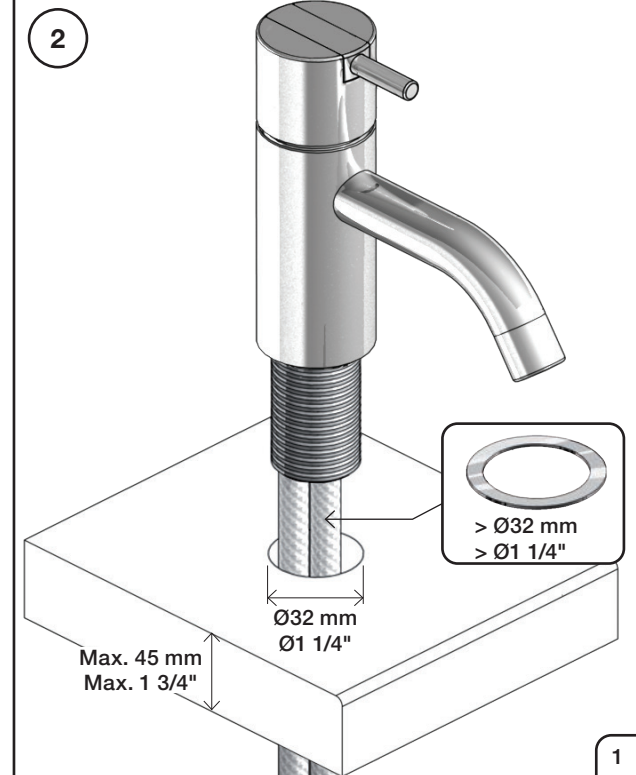

VOLA HV1, HV3, HV4

Fitting instruction
 Montageanleitung
 Monteringsvejledning
 Monteringsvægledning
 Montage hanleiding
 Manuel de montage

 **GODKENDT
 TIL DRILLEKVVAND**
 HV1, HV3:
 04/00020
 04/00028

| HV1, HV3 | L | H | h |
|-----------|------------------|-------------------|------------------|
| Std.: | 114 mm 4 1/2" | 120 mm 4 3/4" | 27 mm 1" |
| +30: | 114 mm 4 1/2" | 150 mm 6" | 56 mm 2 1/4" |
| /150: | 150 mm 6" | 120 mm 4 3/4" | 27 mm 1" |
| +30/150: | 150 mm 6" | 150 mm 6" | 56 mm 2 1/4" |
| +170: | 114 mm 4 1/2" | 290 mm 11 1/2" | 197 mm 7 3/4" |
| +170/150: | 150 mm 6" | 290 mm 11 1/2" | 197 mm 7 3/4" |

Max. 70°C, 158°F

HV3: Ø10
 HV3JP: Ø10
 HV3US: Ø3/8"
 HV3Q: Ø3/8"

HV3US:

- VR277K: VR22, VR269, VR277
- *VR17L4K: VR15P, VR16L4, VR17L (US-Standard)
- *VR17L5K: VR15P, VR16L5, VR17L (Standard)
- *VR17L9K: VR15P, VR16L9, VR17L (Japan Standard)
- *VR17LSK: VR15P, VR16LS, VR17L
- VR297/L/M: VR20, VR22, VR269, VR273/L/M, VR277, VR294, VR295, VR296
- VR433: VR261, VR263, VR440, VR442, 2xVR444
- NR.10/L/M: VR20, VR22, VR273/L/M, VR294, VR295