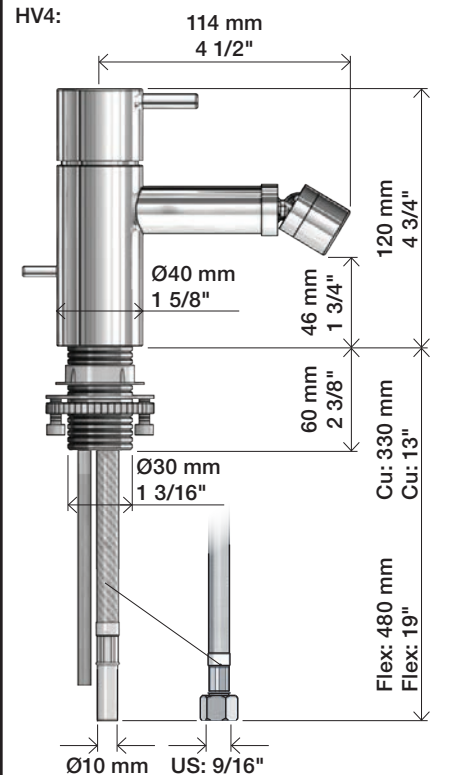

VOLA HV1, HV3, HV4

Fitting instruction
 Montageanleitung
 Monteringsvejledning
 Monteringsvægledning
 Montage hanleiding
 Manuel de montage

 **GODKENDT
 TIL DRILLEKVVAND**
 HV1, HV3:
 04/00020
 04/00028

| HV1, HV3 | L | H | h |
|-----------|------------------|-------------------|------------------|
| Std.: | 114 mm 4 1/2" | 120 mm 4 3/4" | 27 mm 1" |
| +30: | 114 mm 4 1/2" | 150 mm 6" | 56 mm 2 1/4" |
| /150: | 150 mm 6" | 120 mm 4 3/4" | 27 mm 1" |
| +30/150: | 150 mm 6" | 150 mm 6" | 56 mm 2 1/4" |
| +170: | 114 mm 4 1/2" | 290 mm 11 1/2" | 197 mm 7 3/4" |
| +170/150: | 150 mm 6" | 290 mm 11 1/2" | 197 mm 7 3/4" |

5

Data, 3 Bar/43.5 Psi:

| Max. | l/min. | Gal/min. | Note. |
|--------|--------|----------|----------------|
| HV1/3: | 5.0 | 1.3 | Standard |
| HV1/3: | 4.5 | 1.2 | Standard USA |
| HV1/3: | 9.0 | 1.8 | Standard Japan |
| HV4 | 9,0 | 1.8 | |

Max. 70°C, 158°F

HV3: Ø10
 HV3JP: Ø10
 HV3US: Ø3/8"
 HV3Q: Ø3/8"

HV3US:

- VR277K: VR22, VR269, VR277
- *VR17L4K: VR15P, VR16L4, VR17L (US-Standard)
- *VR17L5K: VR15P, VR16L5, VR17L (Standard)
- *VR17L9K: VR15P, VR16L9, VR17L (Japan Standard)
- *VR17LSK: VR15P, VR16LS, VR17L
- VR297/L/M: VR20, VR22, VR269, VR273/L/M, VR277, VR294, VR295, VR296
- VR433: VR261, VR263, VR440, VR442, 2xVR444
- NR.10/L/M: VR20, VR22, VR273/L/M, VR294, VR295