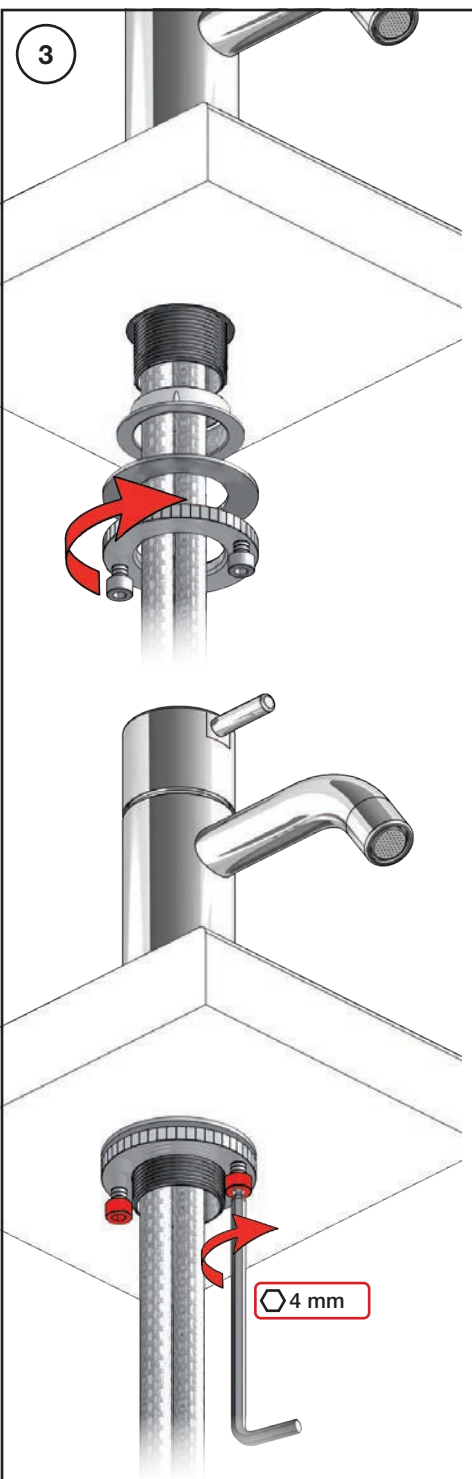

VOLA HV1, HV3, HV4

Fitting instruction
 Montageanleitung
 Monteringsvejledning
 Monteringsvægledning
 Montage hanleiding
 Manuel de montage

 **GODKENDT
 TIL DRILLEKVVAND**
 HV1, HV3:
 04/00020
 04/00028

| HV1, HV3 | L | H | h |
|-----------|------------------|-------------------|------------------|
| Std.: | 114 mm 4 1/2" | 120 mm 4 3/4" | 27 mm 1" |
| +30: | 114 mm 4 1/2" | 150 mm 6" | 56 mm 2 1/4" |
| /150: | 150 mm 6" | 120 mm 4 3/4" | 27 mm 1" |
| +30/150: | 150 mm 6" | 150 mm 6" | 56 mm 2 1/4" |
| +170: | 114 mm 4 1/2" | 290 mm 11 1/2" | 197 mm 7 3/4" |
| +170/150: | 150 mm 6" | 290 mm 11 1/2" | 197 mm 7 3/4" |

Max. 70°C, 158°F

HV3: Ø10
 HV3JP: Ø10
 HV3US: Ø3/8"
 HV3Q: Ø3/8"

HV3US:

- VR277K: VR22, VR269, VR277
- *VR17L4K: VR15P, VR16L4, VR17L (US-Standard)
- *VR17L5K: VR15P, VR16L5, VR17L (Standard)
- *VR17L9K: VR15P, VR16L9, VR17L (Japan Standard)
- *VR17LSK: VR15P, VR16LS, VR17L
- VR297/L/M: VR20, VR22, VR269, VR273/L/M, VR277, VR294, VR295, VR296
- VR433: VR261, VR263, VR440, VR442, 2xVR444
- NR.10/L/M: VR20, VR22, VR273/L/M, VR294, VR295