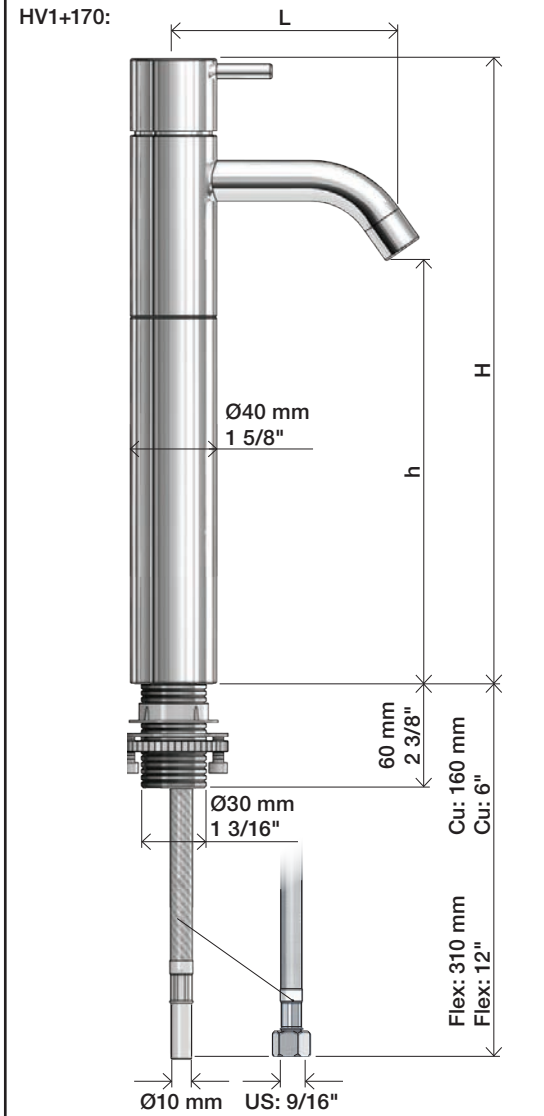

VOLA HV1, HV3, HV4

Fitting instruction
 Montageanleitung
 Monteringsvejledning
 Monteringsvægledning
 Montage hanleiding
 Manuel de montage

 **GODKENDT
 TIL DRILLEKVVAND**
 HV1, HV3:
 04/00020
 04/00028

| HV1, HV3 | L | H | h |
|-----------|------------------|-------------------|------------------|
| Std.: | 114 mm 4 1/2" | 120 mm 4 3/4" | 27 mm 1" |
| +30: | 114 mm 4 1/2" | 150 mm 6" | 56 mm 2 1/4" |
| /150: | 150 mm 6" | 120 mm 4 3/4" | 27 mm 1" |
| +30/150: | 150 mm 6" | 150 mm 6" | 56 mm 2 1/4" |
| +170: | 114 mm 4 1/2" | 290 mm 11 1/2" | 197 mm 7 3/4" |
| +170/150: | 150 mm 6" | 290 mm 11 1/2" | 197 mm 7 3/4" |

5

Data, 3 Bar/43.5 Psi:

| Max. | l/min. | Gal/min. | Note. |
|--------|--------|----------|----------------|
| HV1/3: | 5.0 | 1.3 | Standard |
| HV1/3: | 4.5 | 1.2 | Standard USA |
| HV1/3: | 9.0 | 1.8 | Standard Japan |
| HV4 | 9,0 | 1.8 | |

Max. 70°C, 158°F

HV3: Ø10
 HV3JP: Ø10
 HV3US: Ø3/8"
 HV3Q: Ø3/8"

HV3US:

- VR277K: VR22, VR269, VR277
- *VR17L4K: VR15P, VR16L4, VR17L (US-Standard)
- *VR17L5K: VR15P, VR16L5, VR17L (Standard)
- *VR17L9K: VR15P, VR16L9, VR17L (Japan Standard)
- *VR17LSK: VR15P, VR16LS, VR17L
- VR297/L/M: VR20, VR22, VR269, VR273/L/M, VR277, VR294, VR295, VR296
- VR433: VR261, VR263, VR440, VR442, 2xVR444
- NR.10/L/M: VR20, VR22, VR273/L/M, VR294, VR295