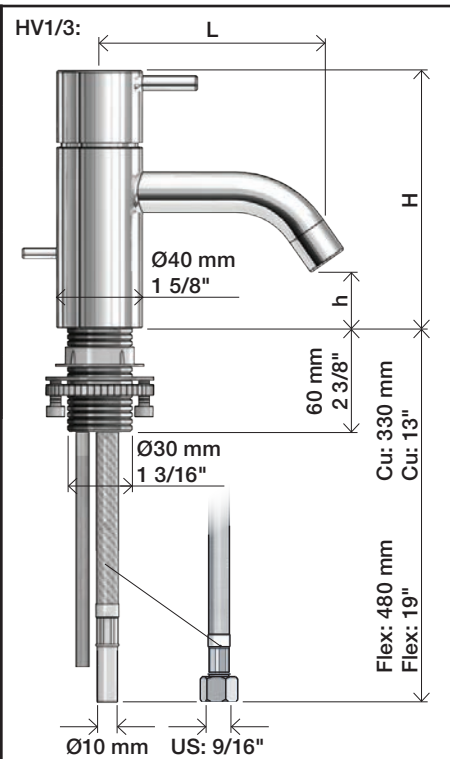

VOLA HV1, HV3, HV4

Fitting instruction
 Montageanleitung
 Monteringsvejledning
 Monteringsvægledning
 Montage hanleiding
 Manuel de montage

 **GODKENDT
 TIL DRILLEKVVAND**
 HV1, HV3:
 04/00020
 04/00028

| HV1, HV3 | L | H | h |
|-----------|------------------|-------------------|------------------|
| Std.: | 114 mm 4 1/2" | 120 mm 4 3/4" | 27 mm 1" |
| +30: | 114 mm 4 1/2" | 150 mm 6" | 56 mm 2 1/4" |
| /150: | 150 mm 6" | 120 mm 4 3/4" | 27 mm 1" |
| +30/150: | 150 mm 6" | 150 mm 6" | 56 mm 2 1/4" |
| +170: | 114 mm 4 1/2" | 290 mm 11 1/2" | 197 mm 7 3/4" |
| +170/150: | 150 mm 6" | 290 mm 11 1/2" | 197 mm 7 3/4" |

5

Data, 3 Bar/43.5 Psi:

| Max. | l/min. | Gal/min. | Note. |
|--------|--------|----------|----------------|
| HV1/3: | 5.0 | 1.3 | Standard |
| HV1/3: | 4.5 | 1.2 | Standard USA |
| HV1/3: | 9.0 | 1.8 | Standard Japan |
| HV4 | 9,0 | 1.8 | |

Max. 70°C, 158°F

HV3: Ø10
 HV3JP: Ø10
 HV3US: Ø3/8"
 HV3Q: Ø3/8"

HV3US:

- VR277K: VR22, VR269, VR277
- *VR17L4K: VR15P, VR16L4, VR17L (US-Standard)
- *VR17L5K: VR15P, VR16L5, VR17L (Standard)
- *VR17L9K: VR15P, VR16L9, VR17L (Japan Standard)
- *VR17LSK: VR15P, VR16LS, VR17L
- VR297/L/M: VR20, VR22, VR269, VR273/L/M, VR277, VR294, VR295, VR296
- VR433: VR261, VR263, VR440, VR442, 2xVR444
- NR.10/L/M: VR20, VR22, VR273/L/M, VR294, VR295