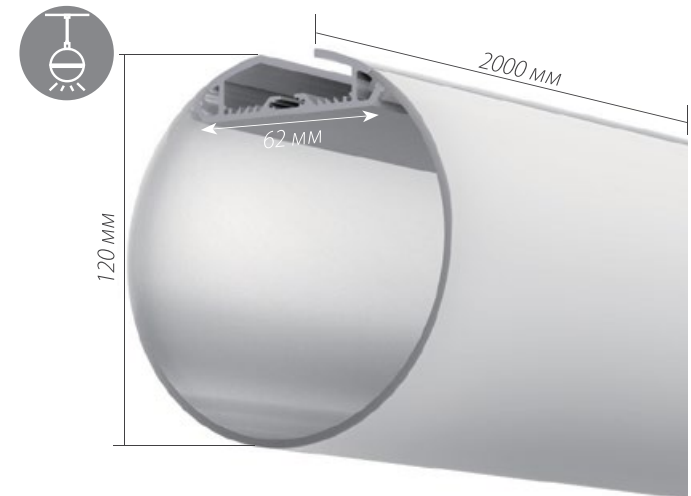

Соединитель

019 856 1000мм

ДИАГРАММА ОСВЕЩЕННОСТИ*

*Измерено при длине ленты и профиля 1.2м

ОСНОВНОЕ ОСВЕЩЕНИЕ

ПОДВЕСНОЙ

арт. 019 267