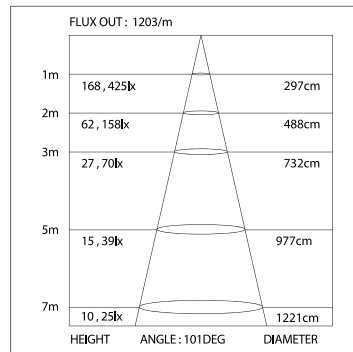

Соединитель

019 856 1000мм

ДИАГРАММА ОСВЕЩЕННОСТИ*

*Измерено при длине ленты и профиля 1.2м

ОСНОВНОЕ ОСВЕЩЕНИЕ

ПОДВЕСНОЙ

арт. 019 267