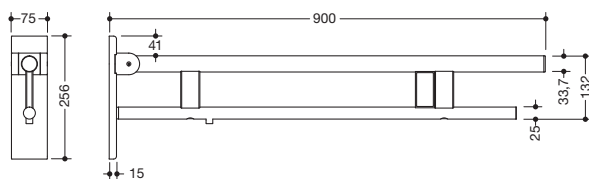

Abmessungen in mm

Oberflächen/Farben

Die Farbe AY läuft zum 31.03.2023 aus

Alternative Oberflächen

Technische Änderungen vorbehalten, 29.03.2022

HEWI Heinrich Wilke GmbH
Postfach 1260
D-34442 Bad Arolsen

Telefon: +49 5691 82-0
Telefax: +49 5691 82-319

info@hewi.de
www.hewi.com