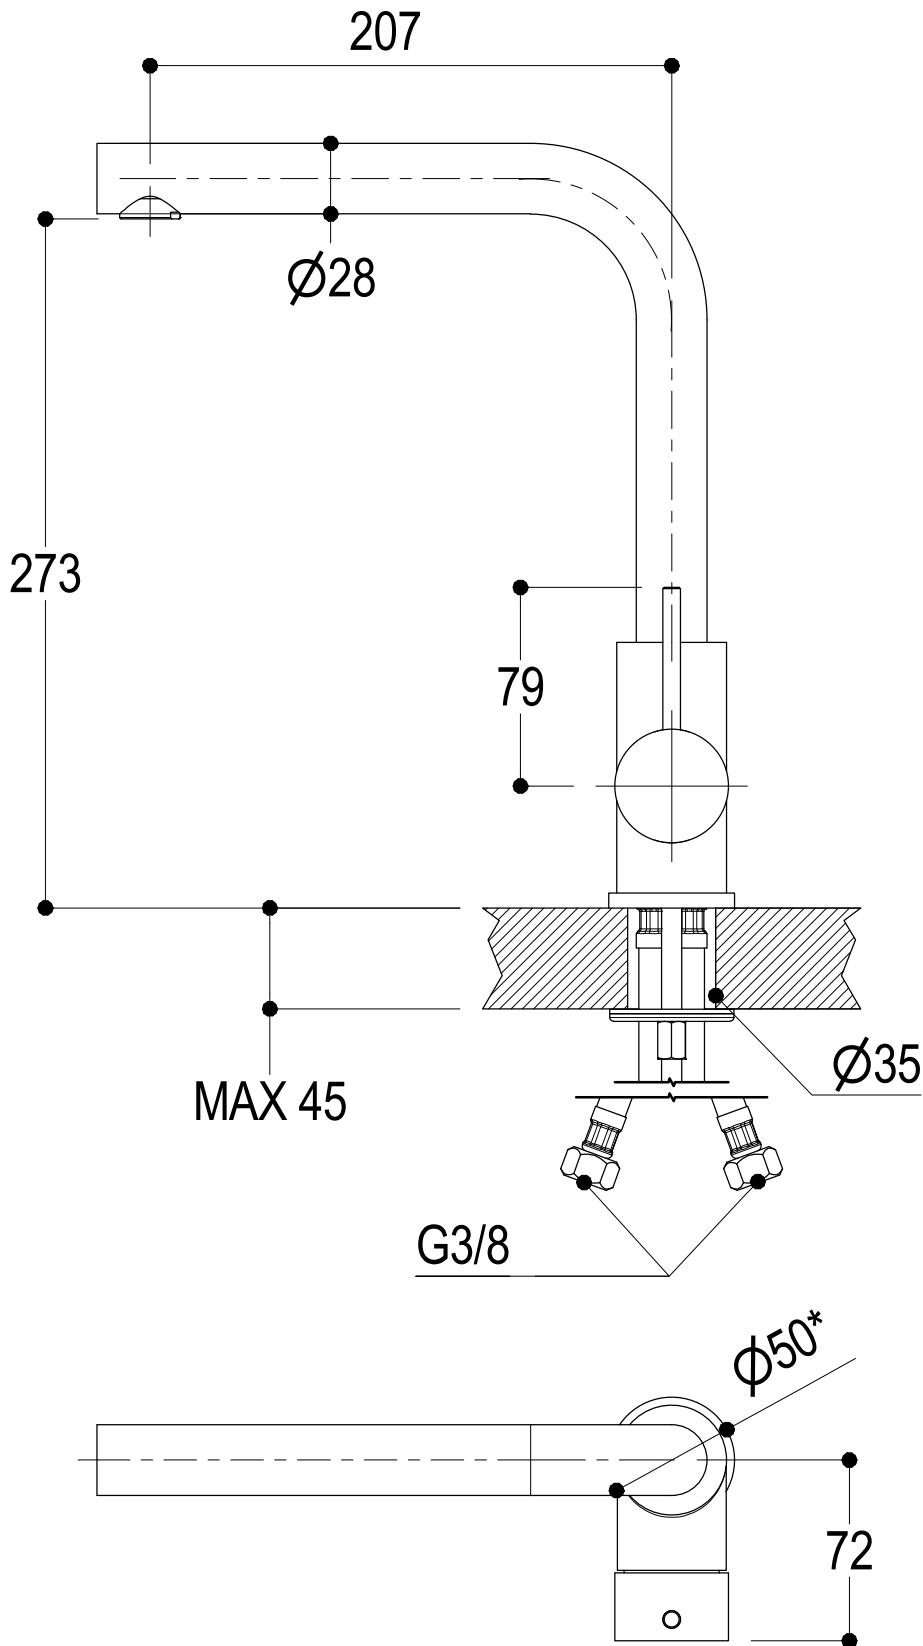

SCHEDA TECNICA / TECHNICAL DATA

RUBINETTERIE RITMONIO S.R.L. si riserva tutti i diritti connessi con il presente documento e con l'oggetto o la materia ivi rappresentati con divieto di riprodurlo, utilizzarlo o renderlo accessibile a terzi in assenza di previa autorizzazione. Disegno CAD non modificabile a mano

Vista ISO

* Ingombro piano lavello
* Top basin covered space

Ritmonio
Living a quality experience.
13019 VARALLO - (VC) - ITALY

SERIE CUCINA

CODICE EOCU270

DATA EMISSIONE 12/11/18

DENOMINAZIONE
Miscelatore monocomando per lavello cucina
Single lever mixer for kitchen sink