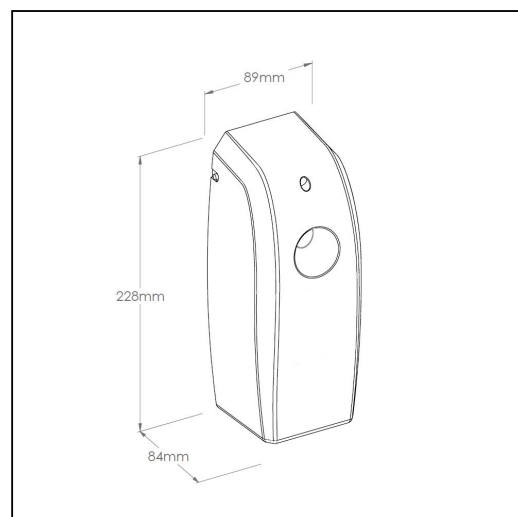

Elektroniczny odwiecznik powietrza LCD z programatorem, tworzywo ABS, czarny

symbol: GJC701

- w pełni automatyczne działanie
- elegancki, smukły wygląd
- bardzo wysoka skuteczność (pełny efekt zapachowy w pomieszczeniach o kubaturze do 170 m³)
- elektroniczny programator pozwala na ustawienie następujących parametrów: aktualna godzina i dzień tygodnia, godzina rozpoczęcia pracy urządzenia, godzina zakończenia pracy urządzenia, czas odstąpienia dozowaniem zapachu (od 1 do 60 min.), dni w których urządzenie nie pracuje; po zakończeniu programowania odwiecznik wyświetla jest informacja, na ile dni pracy wystarczy jeden wkład zapachowy
- wskaźnik konieczności wymiany wkładu zapachowego (zielony pulsujący)
- wskaźnik konieczności wymiany baterii (czerwony pulsujący)
- możliwość zastosowania w każdym pomieszczeniu
- zasilany dwiema bateriami R14
- maksymalnie efektywne wykorzystanie baterii
- wykonany z tworzywa ABS
- dostępny w kolorze czarnym
- zamykany na kluczyk

Pasujące wkłady

OE47, OE46, OE45, OE44, OE43, OE48, OE77, OE49, OE79, OE41, OE42, OE26, OE27, OE21, OE22, OE23, OE24, OE25

Parametry

wysoko	22,8 cm
szeroko	8,9 cm
głęboko	8,4 cm