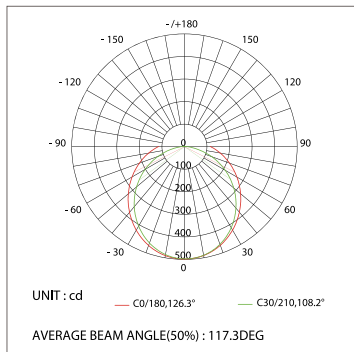

## ДИАГРАММА ОСВЕЩЕННОСТИ\*

\*Измерено при длине ленты и профиля 1.2м