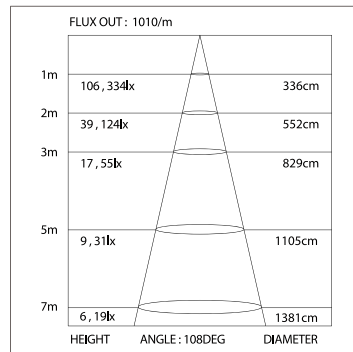

## ДИАГРАММА ОСВЕЩЕННОСТИ\*

\*Измерено при длине ленты и профиля 1.2м