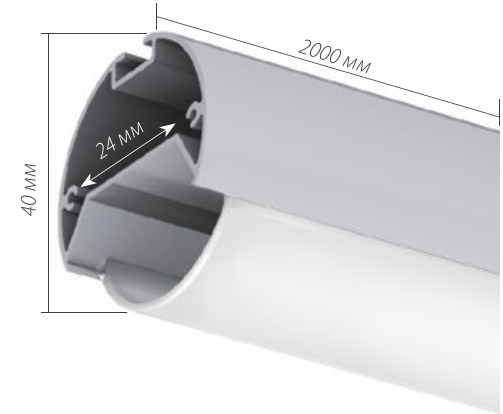

ОСНОВНОЕ ОСВЕЩЕНИЕ

Подвесной