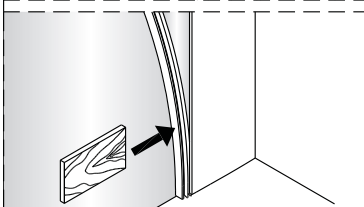

Instrucciones de montaje
Assembly instructions

Serie HELSINKI

Salsar

1 x6 ST4X40	2 x8	3 x2	4 x2	5 x2	6 x1	7 x2	8 x4	9 x2	10 x2
11 x4	12 x4	13 x2	14 x4	15 x2	16 x2 ST4X30	17 x2	18 x1	19 x1	20 x2
21 x1	22 x1	23 x2 4mm	24 x1						

	A(mm)
1600	1600~1640
1640	1640~1680
1680	1680~1720
1720	1720~1760
1760	1760~1800

2

3

4

➔ P5a

➔ P5b

Choice 1:
on the tray

Choice 2:
on the floor