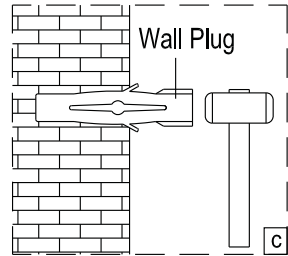

Instrucciones de montaje
Assembly instructions

Serie HELSINKI

Salsar

1 x6 ST4X40	2 x8	3 x2	4 x2	5 x2	6 x1	7 x2	8 x4	9 x2	10 x2
11 x4	12 x4	13 x2	14 x4	15 x2	16 x2 ST4X30	17 x2	18 x1	19 x1	20 x2
21 x1	22 x1	23 x2 4mm	24 x1						

	A(mm)
1600	1600~1640
1640	1640~1680
1680	1680~1720
1720	1720~1760
1760	1760~1800

2

3

4

➔ P5a

➔ P5b

Choice 1:
on the tray

Choice 2:
on the floor