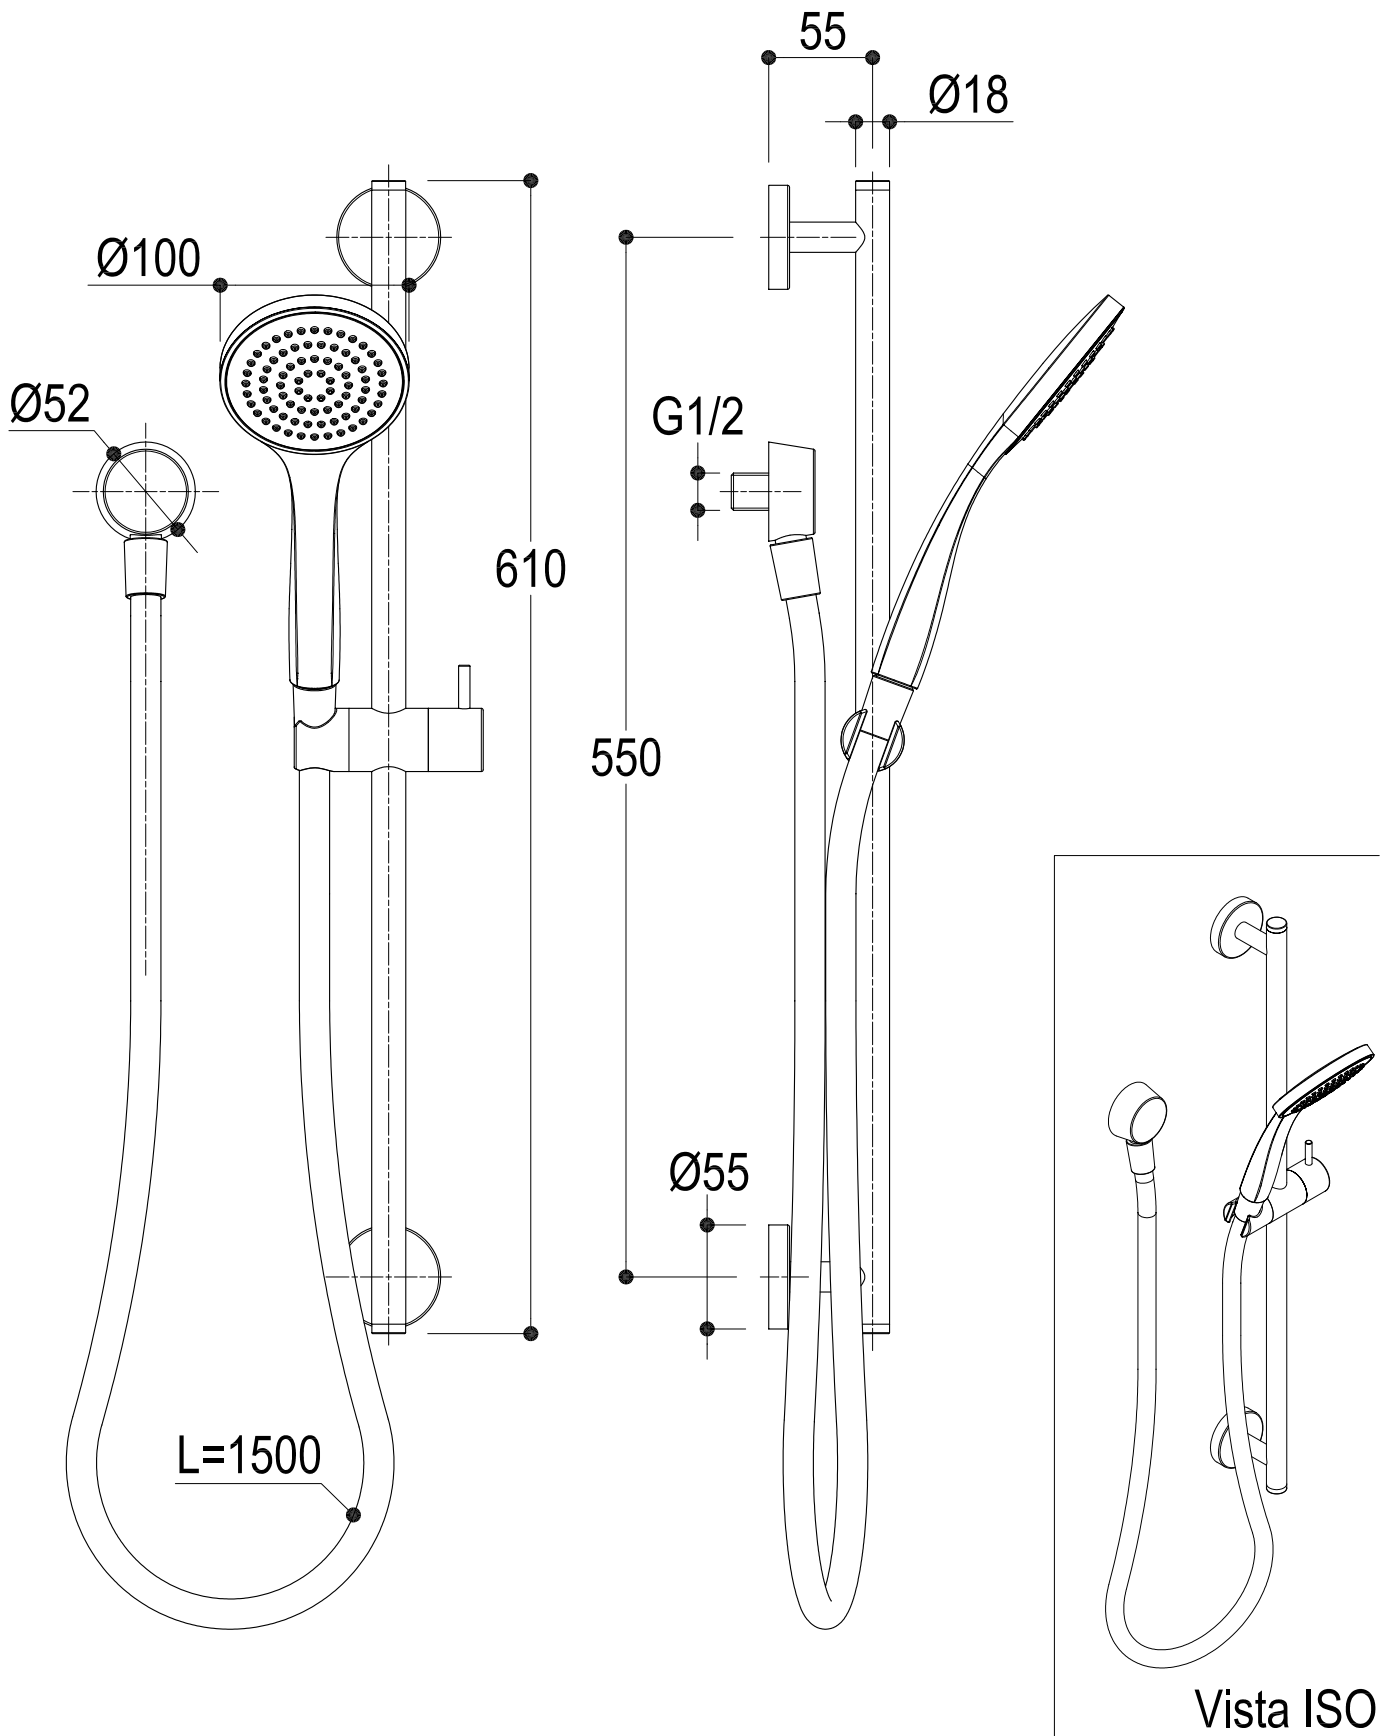

SCHEDA TECNICA / TECHNICAL DATA

Vista ISO

SERIE	ACCESSORI	CODICE	74W003	DATA EMISSIONE	14/07/11
DENOMINAZIONE					
Asta saliscendi con docetta, flessibile e presa acqua Sliding rail with shower head, flexible and water intake					
REVISIONE	EMESSO	ZUMELLA	APPROVATO	GIUSTO	