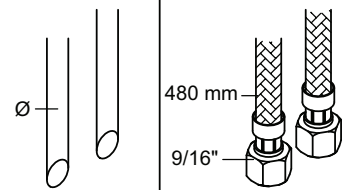

HV1, HV3	L	H	h
Std.:	114 mm 4 1/2"	120 mm 4 3/4"	27 mm 1"
+30:	114 mm 4 1/2"	150 mm 6"	56 mm 2 1/4"
/150:	150 mm 6"	120 mm 4 3/4"	27 mm 1"
+30/150:	150 mm 6"	150 mm 6"	56 mm 2 1/4"
+170:	114 mm 4 1/2"	290 mm 11 1/2"	197 mm 7 3/4"
+170/150:	150 mm 6"	290 mm 11 1/2"	197 mm 7 3/4"

5

Data, 3 Bar/43.5 Psi:

	Max.	l/min.	Gal/min.	Note.
	HV1/3:	5.0	1.3	Standard
	HV1/3:	4.5	1.2	Standard USA
	HV1/3:	9.0	1.8	Standard Japan
	HV4	9,0	1.8	

Max. 70°C, 158°F

- VR277K: VR22, VR269, VR277
- VR17LK5: VR15P, VR16L5, VR17L
- VR297: VR20, VR22, VR269, VR273, VR277, VR294, VR295, VR296
- VR433: VR261, VR263, VR440, VR442, 2xVR444
- NR.10: VR20, VR22, VR293, VR294, VR295

VOLA A/S
 Lunavej 2
 DK-8700 Horsens
 Tlf : + 45 7023 5500
 Fax: + 45 7023 5511
 sales@vola.com
 www.vola.com

VOLA HV3

FHV3 HV3JP
 FHV3US HV3Q
 HV3US

Dato	Mar. 11
Rev.	8
Blad	SB23.1

HV3: Ø10
 HV3JP: Ø10
 HV3US: Ø3/8"
 HV3Q: Ø3/8"