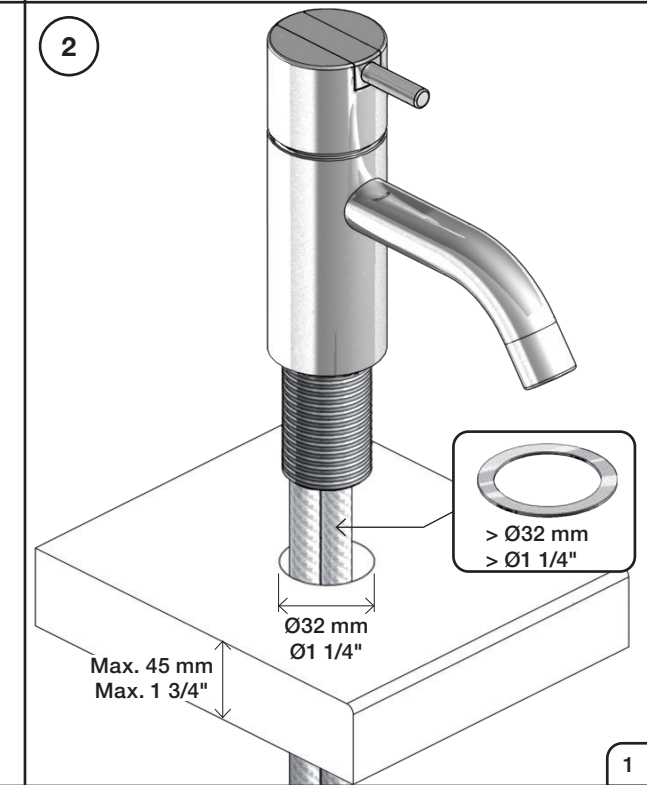

VOLA HV1, HV3, HV4

Fitting instruction
 Montageanleitung
 Monteringsvejledning
 Monteringsvægledning
 Montage hanleiding
 Manuel de montage

HV1, HV3:
 04/00020
 04/00028

www.vola.com

HV1/HV3/HV4_V4_40999827

HV1, HV3	L	H	h
Std.:	114 mm 4 1/2"	120 mm 4 3/4"	27 mm 1"
+30:	114 mm 4 1/2"	150 mm 6"	56 mm 2 1/4"
/150:	150 mm 6"	120 mm 4 3/4"	27 mm 1"
+30/150:	150 mm 6"	150 mm 6"	56 mm 2 1/4"
+170:	114 mm 4 1/2"	290 mm 11 1/2"	197 mm 7 3/4"
+170/150:	150 mm 6"	290 mm 11 1/2"	197 mm 7 3/4"

5

Data, 3 Bar/43.5 Psi:

	Max.	l/min.	Gal/min.	Note.
	HV1/3:	5.0	1.3	Standard
	HV1/3:	4.5	1.2	Standard USA
	HV1/3:	9.0	1.8	Standard Japan
	HV4	9,0	1.8	

Max. 70°C, 158°F

- VR277K: VR22, VR269, VR277
- VR17LK5: VR15P, VR16L5, VR17L
- VR297: VR20, VR22, VR269, VR273, VR277, VR294, VR295, VR296
- VR433: VR261, VR263, VR440, VR442, 2xVR444
- NR.10: VR20, VR22, VR293, VR294, VR295