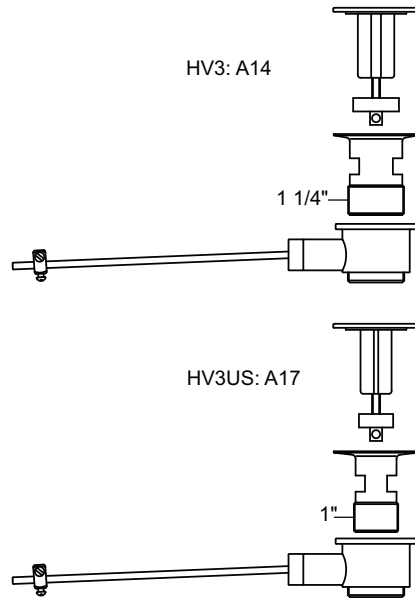

HV1, HV3	L	H	h
Std.:	114 mm 4 1/2"	120 mm 4 3/4"	27 mm 1"
+30:	114 mm 4 1/2"	150 mm 6"	56 mm 2 1/4"
/150:	150 mm 6"	120 mm 4 3/4"	27 mm 1"
+30/150:	150 mm 6"	150 mm 6"	56 mm 2 1/4"
+170:	114 mm 4 1/2"	290 mm 11 1/2"	197 mm 7 3/4"
+170/150:	150 mm 6"	290 mm 11 1/2"	197 mm 7 3/4"

5

Data, 3 Bar/43.5 Psi:

	Max.	l/min.	Gal/min.	Note.
	HV1/3:	5.0	1.3	Standard
	HV1/3:	4.5	1.2	Standard USA
	HV1/3:	9.0	1.8	Standard Japan
	HV4	9,0	1.8	

Max. 70°C, 158°F

- VR277K: VR22, VR269, VR277
- VR17LK5: VR15P, VR16L5, VR17L
- VR297: VR20, VR22, VR269, VR273, VR277, VR294, VR295, VR296
- VR433: VR261, VR263, VR440, VR442, 2xVR444
- NR.10: VR20, VR22, VR293, VR294, VR295

VOLA A/S
 Lunavej 2
 DK-8700 Horsens
 Tlf : + 45 7023 5500
 Fax: + 45 7023 5511
 sales@vola.com
 www.vola.com

VOLA HV3

FHV3 HV3JP
 FHV3US HV3Q
 HV3US

Dato	Mar. 11
Rev.	8
Blad	SB23.1

HV3: Ø10
 HV3JP: Ø10
 HV3US: Ø3/8"
 HV3Q: Ø3/8"

- VR277K: VR22, VR269, VR277
 VR17LK5: VR15P, VR16L5, VR17L
 VR433: VR261, VR263, VR440, VR442, 2xVR444
 NR.10: VR20, VR22, VR273, VR274, VR275

VOLA A/S
 Lunavej 2
 DK-8700 Horsens
 Tlf : + 45 7023 5500
 Fax: + 45 7023 5511
 sales@vola.com
 www.vola.com