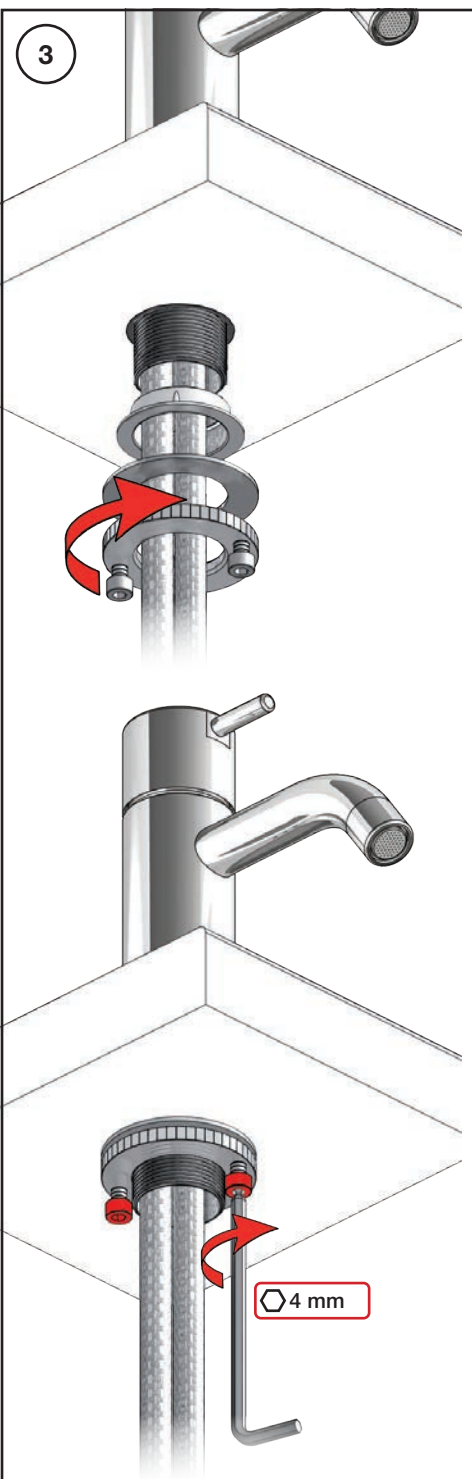

VOLA HV1, HV3, HV4

Fitting instruction
 Montageanleitung
 Monteringsvejledning
 Monteringsvægledning
 Montage hanleiding
 Manuel de montage

HV1, HV3:
 04/00020
 04/00028

www.vola.com

HV1/HV3/HV4_V4_40999827

HV1, HV3	L	H	h
Std.:	114 mm 4 1/2"	120 mm 4 3/4"	27 mm 1"
+30:	114 mm 4 1/2"	150 mm 6"	56 mm 2 1/4"
/150:	150 mm 6"	120 mm 4 3/4"	27 mm 1"
+30/150:	150 mm 6"	150 mm 6"	56 mm 2 1/4"
+170:	114 mm 4 1/2"	290 mm 11 1/2"	197 mm 7 3/4"
+170/150:	150 mm 6"	290 mm 11 1/2"	197 mm 7 3/4"

5

Data, 3 Bar/43.5 Psi:

	Max.	l/min.	Gal/min.	Note.
	HV1/3:	5.0	1.3	Standard
	HV1/3:	4.5	1.2	Standard USA
	HV1/3:	9.0	1.8	Standard Japan
	HV4	9,0	1.8	

Max. 70°C, 158°F

- VR277K: VR22, VR269, VR277
- VR17LK5: VR15P, VR16L5, VR17L
- VR297: VR20, VR22, VR269, VR273, VR277, VR294, VR295, VR296
- VR433: VR261, VR263, VR440, VR442, 2xVR444
- NR.10: VR20, VR22, VR293, VR294, VR295