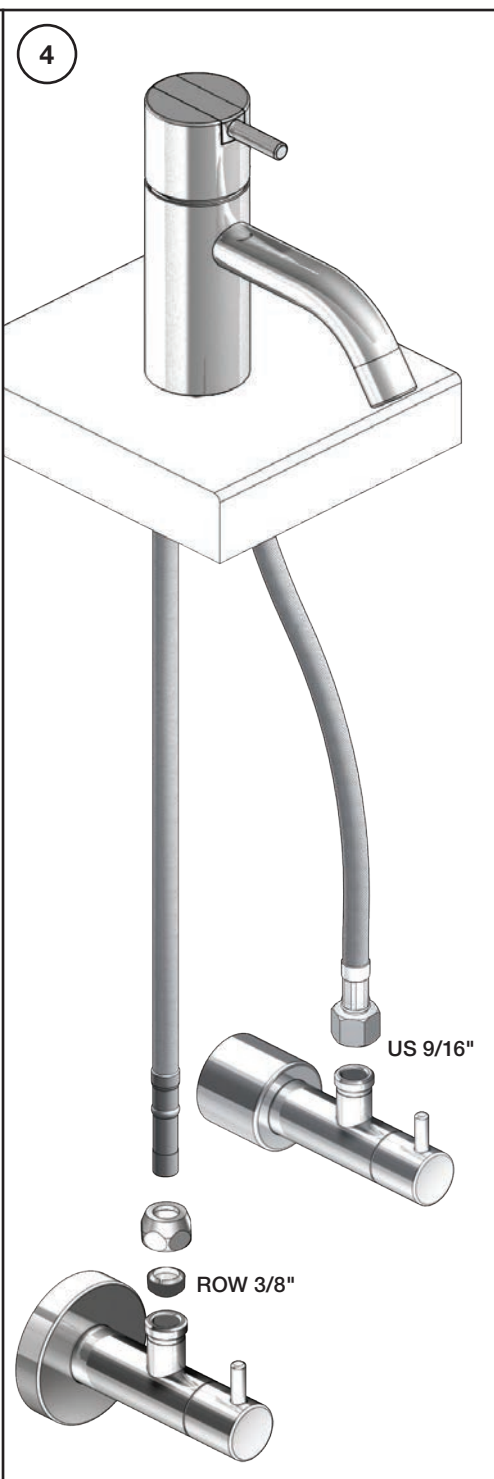

VOLA HV1, HV3, HV4

Fitting instruction
 Montageanleitung
 Monteringsvejledning
 Monteringsvægledning
 Montage hanleiding
 Manuel de montage

HV1, HV3:
 04/00020
 04/00028

www.vola.com

HV1/HV3/HV4_V4_40999827

HV1, HV3	L	H	h
Std.:	114 mm 4 1/2"	120 mm 4 3/4"	27 mm 1"
+30:	114 mm 4 1/2"	150 mm 6"	56 mm 2 1/4"
/150:	150 mm 6"	120 mm 4 3/4"	27 mm 1"
+30/150:	150 mm 6"	150 mm 6"	56 mm 2 1/4"
+170:	114 mm 4 1/2"	290 mm 11 1/2"	197 mm 7 3/4"
+170/150:	150 mm 6"	290 mm 11 1/2"	197 mm 7 3/4"

5

Data, 3 Bar/43.5 Psi:

	Max.	l/min.	Gal/min.	Note.
	HV1/3:	5.0	1.3	Standard
	HV1/3:	4.5	1.2	Standard USA
	HV1/3:	9.0	1.8	Standard Japan
	HV4	9,0	1.8	

Max. 70°C, 158°F

- VR277K: VR22, VR269, VR277
- VR17LK5: VR15P, VR16L5, VR17L
- VR297: VR20, VR22, VR269, VR273, VR277, VR294, VR295, VR296
- VR433: VR261, VR263, VR440, VR442, 2xVR444
- NR.10: VR20, VR22, VR293, VR294, VR295