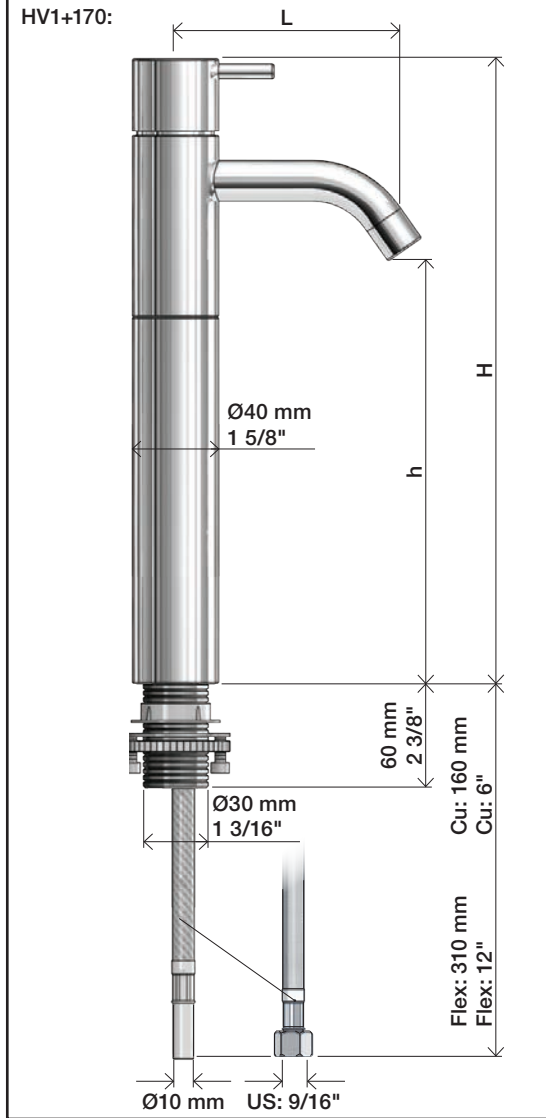

VOLA HV1, HV3, HV4

Fitting instruction
 Montageanleitung
 Monteringsvejledning
 Monteringsvægledning
 Montage hanleiding
 Manuel de montage

HV1, HV3:
 04/00020
 04/00028

www.vola.com

HV1/HV3/HV4_V4_40999827

HV1, HV3	L	H	h
Std.:	114 mm 4 1/2"	120 mm 4 3/4"	27 mm 1"
+30:	114 mm 4 1/2"	150 mm 6"	56 mm 2 1/4"
/150:	150 mm 6"	120 mm 4 3/4"	27 mm 1"
+30/150:	150 mm 6"	150 mm 6"	56 mm 2 1/4"
+170:	114 mm 4 1/2"	290 mm 11 1/2"	197 mm 7 3/4"
+170/150:	150 mm 6"	290 mm 11 1/2"	197 mm 7 3/4"

5

Data, 3 Bar/43.5 Psi:

	Max.	l/min.	Gal/min.	Note.
	HV1/3:	5.0	1.3	Standard
	HV1/3:	4.5	1.2	Standard USA
	HV1/3:	9.0	1.8	Standard Japan
	HV4	9,0	1.8	

Max. 70°C, 158°F

- VR277K: VR22, VR269, VR277
- VR17LK5: VR15P, VR16L5, VR17L
- VR297: VR20, VR22, VR269, VR273, VR277, VR294, VR295, VR296
- VR433: VR261, VR263, VR440, VR442, 2xVR444
- NR.10: VR20, VR22, VR293, VR294, VR295

- VR277K: VR22, VR269, VR277
 VR17LK5: VR15P, VR16L5, VR17L
 VR433: VR261, VR263, VR440, VR442, 2xVR444
 NR.10: VR20, VR22, VR273, VR274, VR275

VOLA A/S
 Lunavej 2
 DK-8700 Horsens
 Tlf : + 45 7023 5500
 Fax: + 45 7023 5511
 sales@vola.com
 www.vola.com