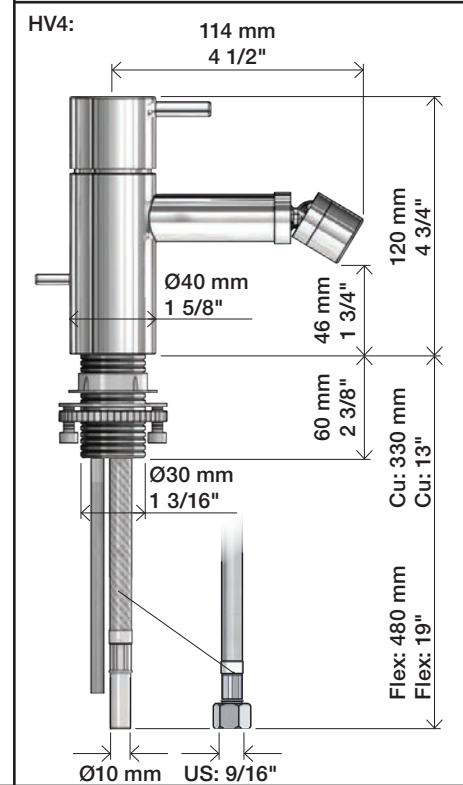

VOLA HV1, HV3, HV4

Fitting instruction
 Montageanleitung
 Monteringsvejledning
 Monteringsvægledning
 Montage hanleiding
 Manuel de montage

HV1, HV3:
 04/00020
 04/00028

www.vola.com

HV1/HV3/HV4_V4_40999827

HV1, HV3	L	H	h
Std.:	114 mm 4 1/2"	120 mm 4 3/4"	27 mm 1"
+30:	114 mm 4 1/2"	150 mm 6"	56 mm 2 1/4"
/150:	150 mm 6"	120 mm 4 3/4"	27 mm 1"
+30/150:	150 mm 6"	150 mm 6"	56 mm 2 1/4"
+170:	114 mm 4 1/2"	290 mm 11 1/2"	197 mm 7 3/4"
+170/150:	150 mm 6"	290 mm 11 1/2"	197 mm 7 3/4"

5

Data, 3 Bar/43.5 Psi:

	Max.	l/min.	Gal/min.	Note.
	HV1/3:	5.0	1.3	Standard
	HV1/3:	4.5	1.2	Standard USA
	HV1/3:	9.0	1.8	Standard Japan
	HV4	9,0	1.8	

Max. 70°C, 158°F

- VR277K: VR22, VR269, VR277
- VR17LK5: VR15P, VR16L5, VR17L
- VR297: VR20, VR22, VR269, VR273, VR277, VR294, VR295, VR296
- VR433: VR261, VR263, VR440, VR442, 2xVR444
- NR.10: VR20, VR22, VR293, VR294, VR295

- VR277K: VR22, VR269, VR277
 VR17LK5: VR15P, VR16L5, VR17L
 VR433: VR261, VR263, VR440, VR442, 2xVR444
 NR.10: VR20, VR22, VR273, VR274, VR275

VOLA A/S
 Lunavej 2
 DK-8700 Horsens
 Tlf : + 45 7023 5500
 Fax: + 45 7023 5511
 sales@vola.com
 www.vola.com