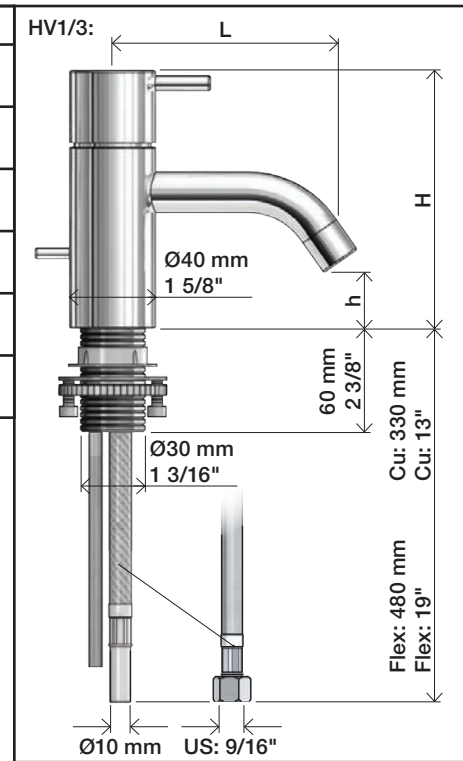

VOLA HV1, HV3, HV4

Fitting instruction
 Montageanleitung
 Monteringsvejledning
 Monteringsvægledning
 Montage hanleiding
 Manuel de montage

HV1, HV3:
 04/00020
 04/00028

www.vola.com

HV1/HV3/HV4_V4_40999827

HV1, HV3	L	H	h
Std.:	114 mm 4 1/2"	120 mm 4 3/4"	27 mm 1"
+30:	114 mm 4 1/2"	150 mm 6"	56 mm 2 1/4"
/150:	150 mm 6"	120 mm 4 3/4"	27 mm 1"
+30/150:	150 mm 6"	150 mm 6"	56 mm 2 1/4"
+170:	114 mm 4 1/2"	290 mm 11 1/2"	197 mm 7 3/4"
+170/150:	150 mm 6"	290 mm 11 1/2"	197 mm 7 3/4"

5

Data, 3 Bar/43.5 Psi:

	Max.	l/min.	Gal/min.	Note.
	HV1/3:	5.0	1.3	Standard
	HV1/3:	4.5	1.2	Standard USA
	HV1/3:	9.0	1.8	Standard Japan
	HV4	9,0	1.8	

Max. 70°C, 158°F

- VR277K: VR22, VR269, VR277
- VR17LK5: VR15P, VR16L5, VR17L
- VR297: VR20, VR22, VR269, VR273, VR277, VR294, VR295, VR296
- VR433: VR261, VR263, VR440, VR442, 2xVR444
- NR.10: VR20, VR22, VR293, VR294, VR295

- VR277K: VR22, VR269, VR277
 VR17LK5: VR15P, VR16L5, VR17L
 VR433: VR261, VR263, VR440, VR442, 2xVR444
 NR.10: VR20, VR22, VR273, VR274, VR275

VOLA A/S
 Lunavej 2
 DK-8700 Horsens
 Tlf : + 45 7023 5500
 Fax: + 45 7023 5511
 sales@vola.com
 www.vola.com