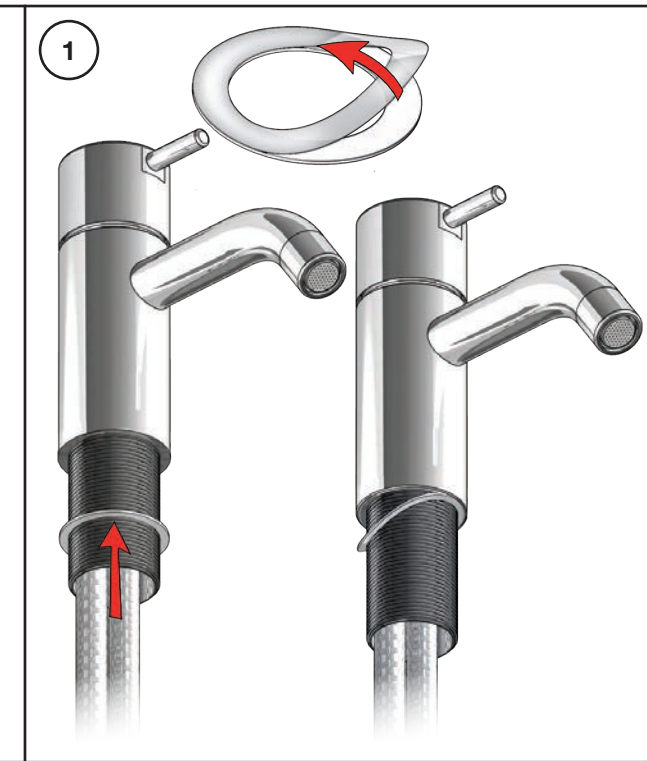

VOLA HV1, HV3, HV4

Fitting instruction
 Montageanleitung
 Monteringsvejledning
 Monteringsvægledning
 Montage hanleiding
 Manuel de montage

HV1, HV3:
 04/00020
 04/00028

www.vola.com

HV1/HV3/HV4_V4_40999827

HV1, HV3	L	H	h
Std.:	114 mm 4 1/2"	120 mm 4 3/4"	27 mm 1"
+30:	114 mm 4 1/2"	150 mm 6"	56 mm 2 1/4"
/150:	150 mm 6"	120 mm 4 3/4"	27 mm 1"
+30/150:	150 mm 6"	150 mm 6"	56 mm 2 1/4"
+170:	114 mm 4 1/2"	290 mm 11 1/2"	197 mm 7 3/4"
+170/150:	150 mm 6"	290 mm 11 1/2"	197 mm 7 3/4"

5

Data, 3 Bar/43.5 Psi:

	Max.	l/min.	Gal/min.	Note.
	HV1/3:	5.0	1.3	Standard
	HV1/3:	4.5	1.2	Standard USA
	HV1/3:	9.0	1.8	Standard Japan
	HV4	9,0	1.8	

Max. 70°C, 158°F

- VR277K: VR22, VR269, VR277
- VR17LK5: VR15P, VR16L5, VR17L
- VR297: VR20, VR22, VR269, VR273, VR277, VR294, VR295, VR296
- VR433: VR261, VR263, VR440, VR442, 2xVR444
- NR.10: VR20, VR22, VR293, VR294, VR295