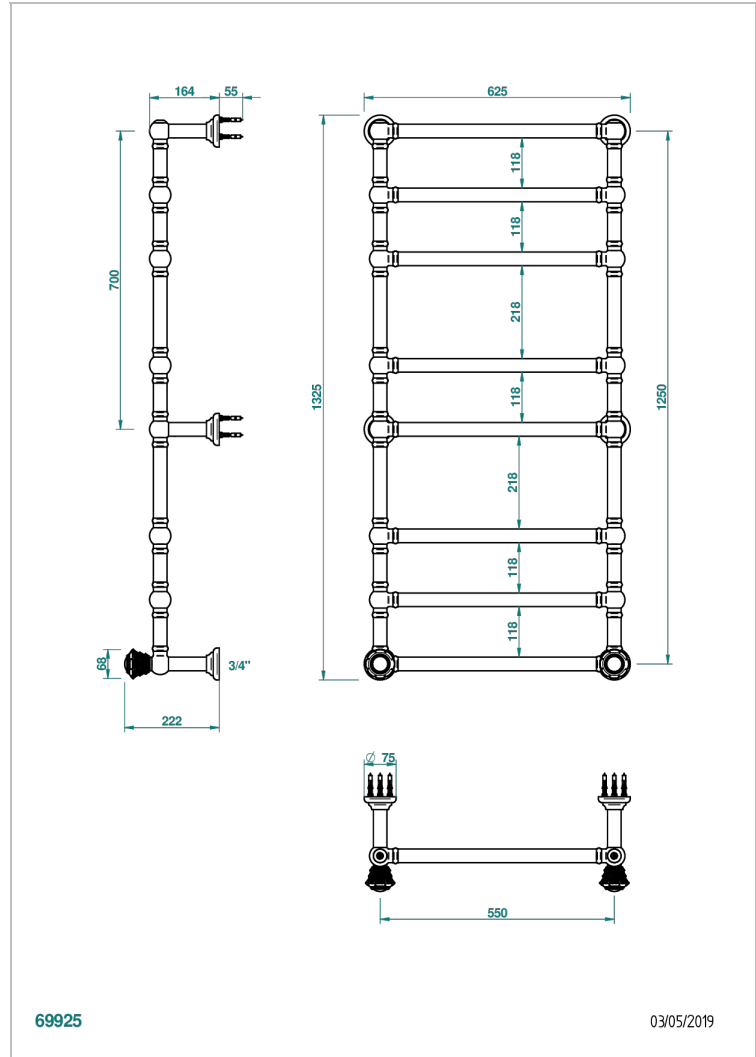

Полотенцесушитель Традиционный, 8 перекладин, 625 мм х 1325 мм, водяной, с 2 декоративными крестовыми ручьятками

### ХАРАКТЕРИСТИКИ

- Dahlia
- Полотенцесушитель Традиционный, 8 перекладин, 625 мм х 1325 мм, водяной, с 2 декоративными крестовыми ручьятками

### ТЕХНИЧЕСКИЕ ХАРАКТЕРИСТИКИ

- Pression : 0,5 bars < P < 3 bars (recommandée)
- Pressure : 7.25 psi < P < 43.5 psi (advised)
- Température eau maximale conseillée : 60°C
- Maximum water temperature advised: 140°F
- Hauteur minimale au sol (maximum height from the ground) : 60 cm (24")
- Puissance / Power : 171W à Delta T 30