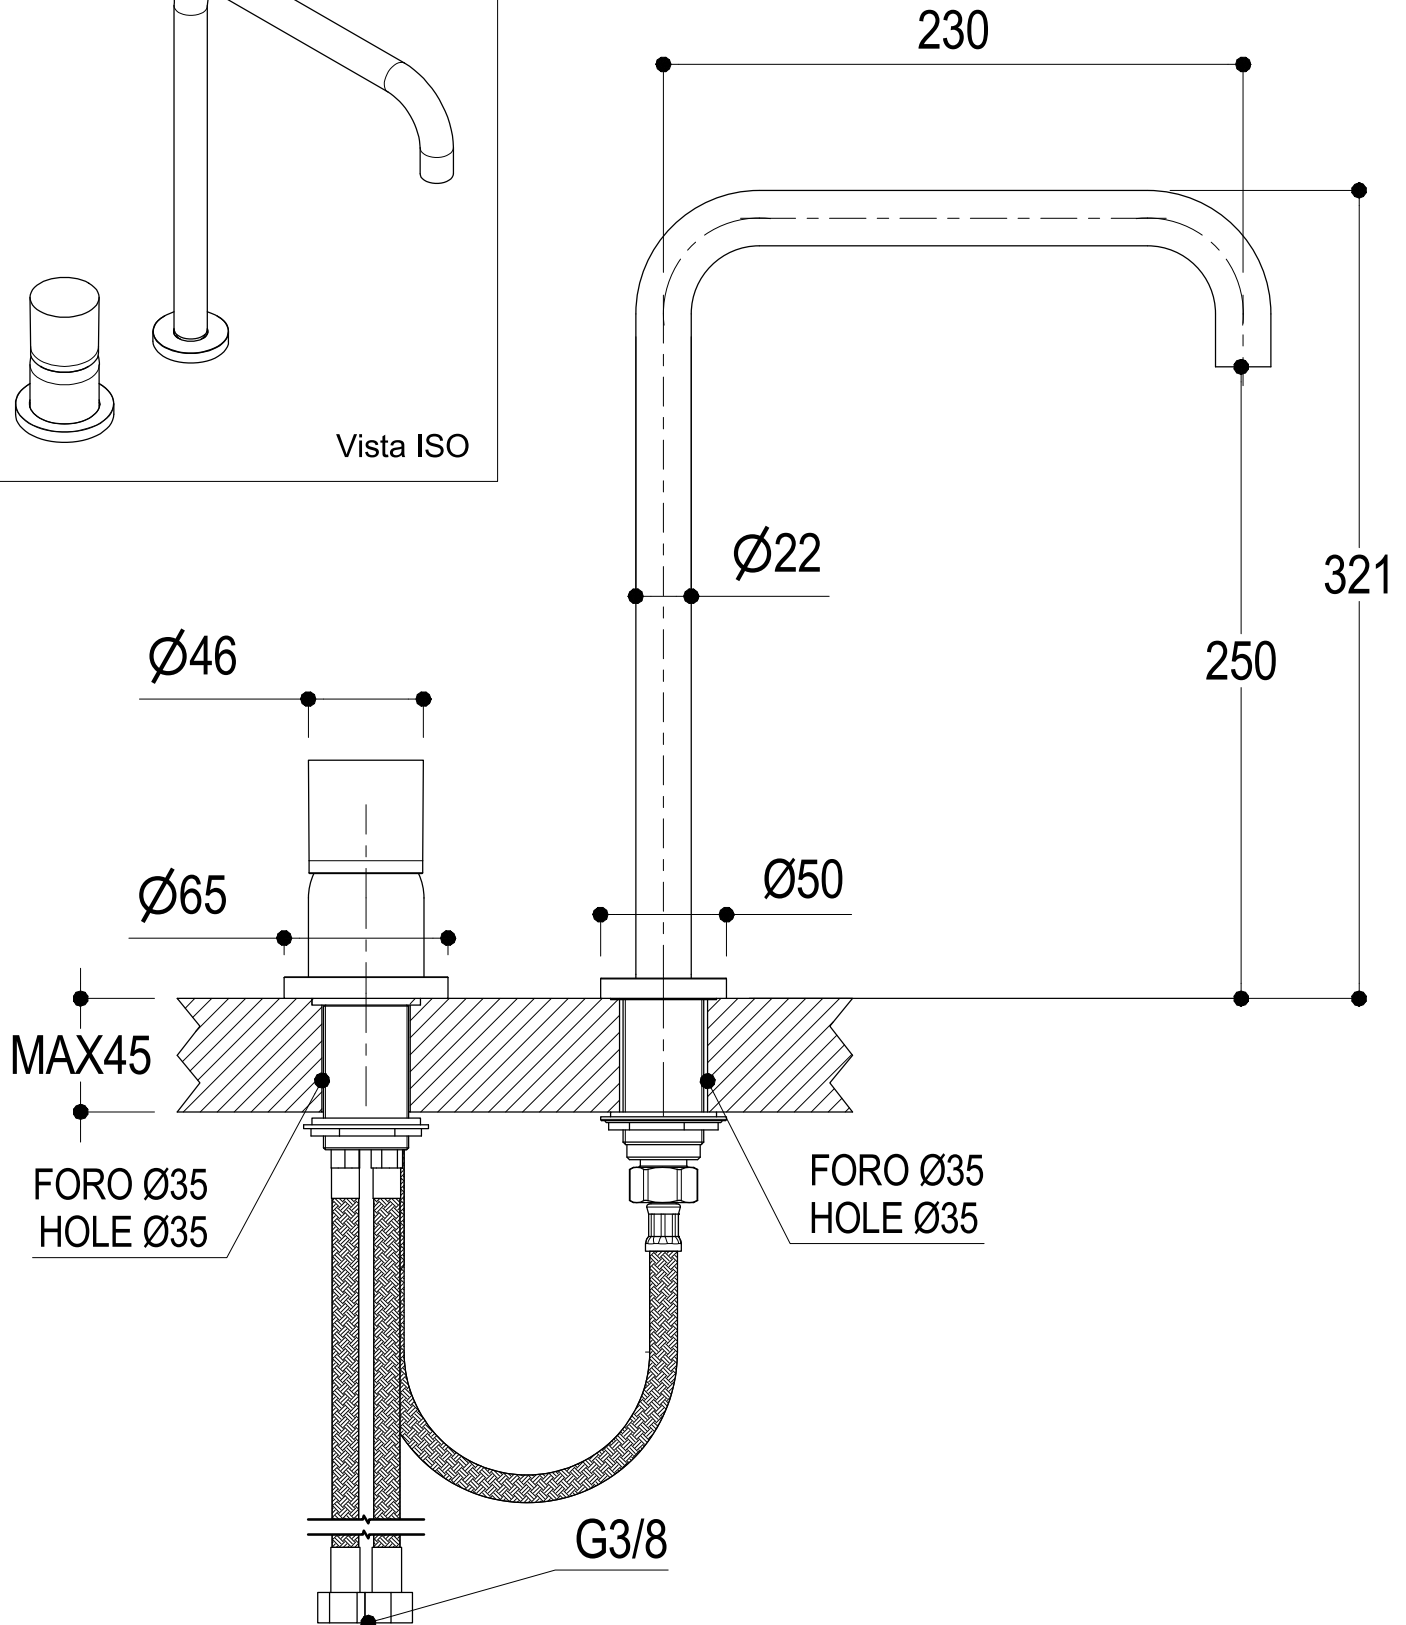

Vista ISO

Ritmonio
Living a quality experience.
13019 VARALLO - (VC) - ITALY

SERIE $\varnothing 35$ INOX CONCRETE

CODICE E0CU125ICM

DATA EMISSIONE 18/10/16

DENOMINAZIONE
Miscelatore monocomando due fori per lavello cucina
Two holes single lever sink mixer