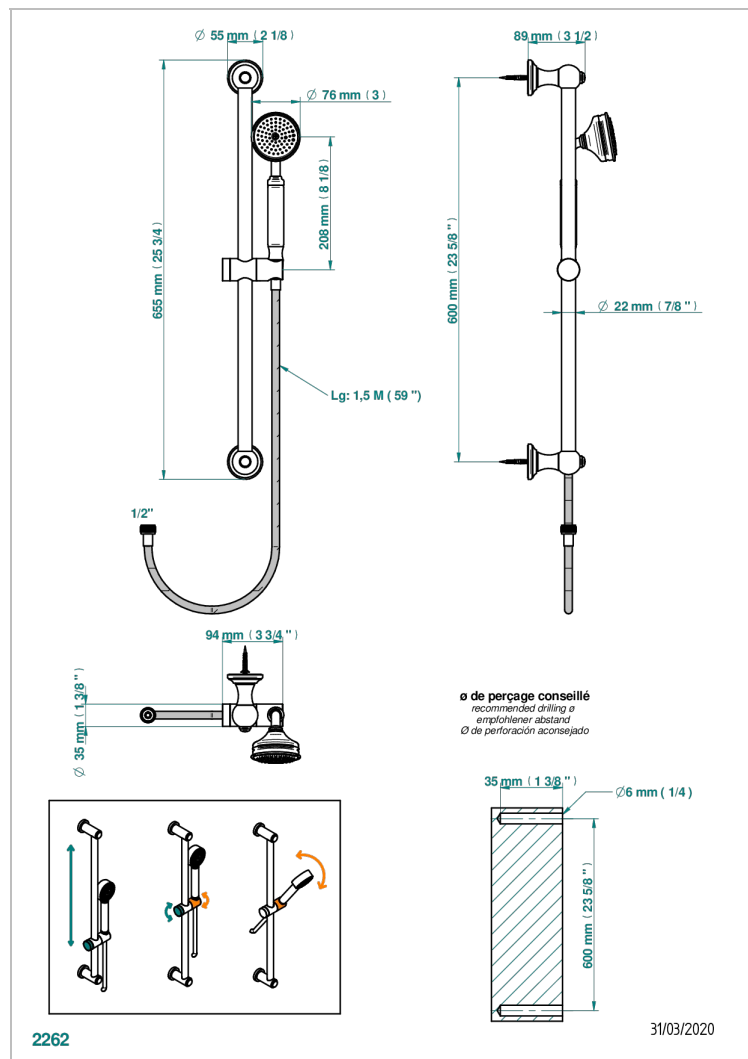

# CHARLESTON С РУКОЯТКАМИ

G75-58A

THG<sup>®</sup>  
PARIS

Душ ручной стильный встраиваемый в стену, 60 см штанга, шланг и крючок и без вывода для душа

## ХАРАКТЕРИСТИКИ

- Charleston с рукоятками
- Душ ручной стильный встраиваемый в стену, 60 см штанга, шланг и крючок и без вывода для душа

## ТЕХНИЧЕСКИЕ ХАРАКТЕРИСТИКИ

- Recommandé : 3 bars (max. 5 bars) - Advised : 43,5 psi (max. 72 psi)
- 9,5 l/min à 3 bars (2.5 gpm at 43.5 psi)