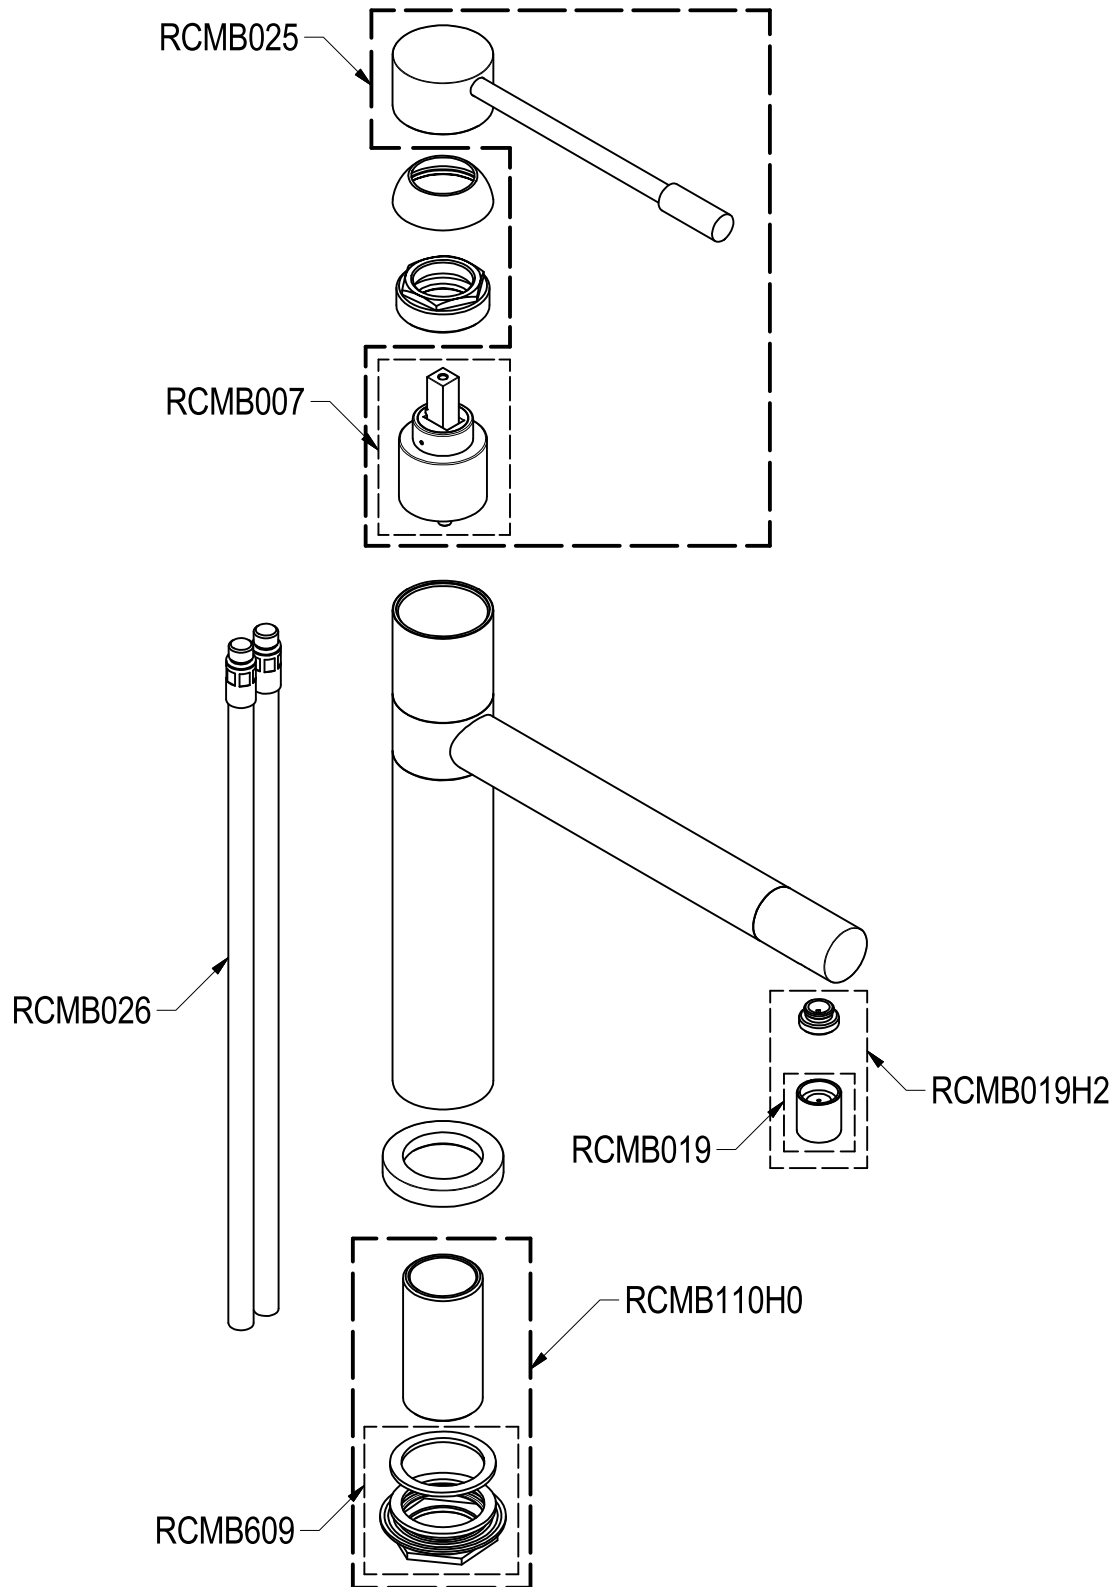

# SCHEDA TECNICA / TECHNICAL DATA

RUBINETTERIE RITMONIO S.R.L. si riserva tutti i diritti connessi con il presente documento e con l'oggetto o la materia ivi rappresentati con divieto di riprodurlo, utilizzarlo o renderlo accessibile a terzi in assenza di previa autorizzazione. Disegno CAD non modificabile a mano

**Ritmonio**  
Living a quality experience.  
13019 VARALLO - (VC) - ITALY

SERIE Ø35 CUCINA

CODICE ECU00

DATA EMISSIONE 12/09/2017

DENOMINAZIONE Miscelatore monocomando  
Single lever mixer

REVISIONE /  
/