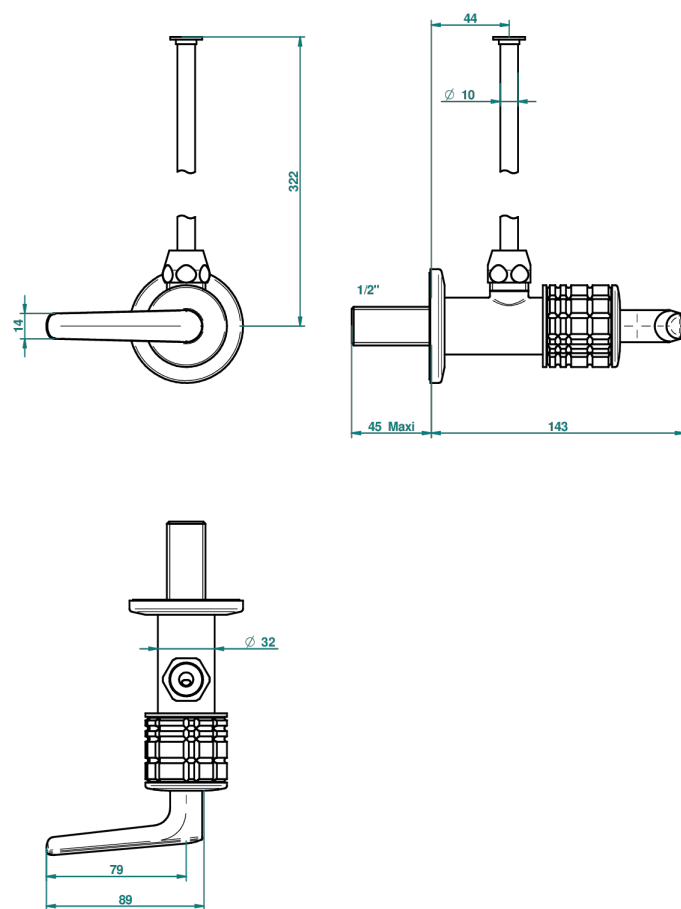

SYSTEM С ГОВЛИТОМ С РУКОЯТКАМИ

G9H-181/S

Кран запорный 1/2" стильный регулируемый с 30 см трубкой

THG[®]
PARIS

66493

30/03/2018

ХАРАКТЕРИСТИКИ

- System с говлитом с рукоятками
- Кран запорный 1/2" стильный регулируемый с 30 см трубкой