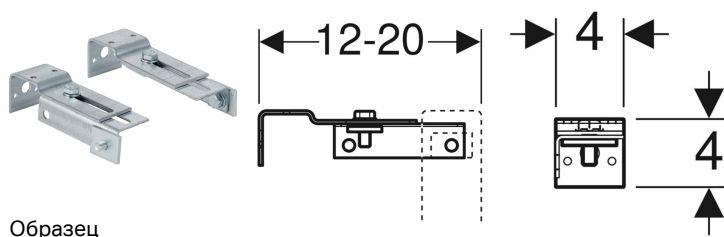

Комплект крепления к стене Geberit DuofixBasic для отдельного монтажа

Образец

Цели применения

- Для закрепления монтажных элементов Geberit Duofix при гипсокартонных и капитальных стенах
- Для монтажных элементов Geberit Duofix с открытой сверху рамой

Характеристики

- Регулируется по глубине
- Оцинкованный
- Возможна бесступенчатая регулировка угла для углового монтажа

Объем поставки

- Комплект 2 шт.

Арт. №

111.839.00.1