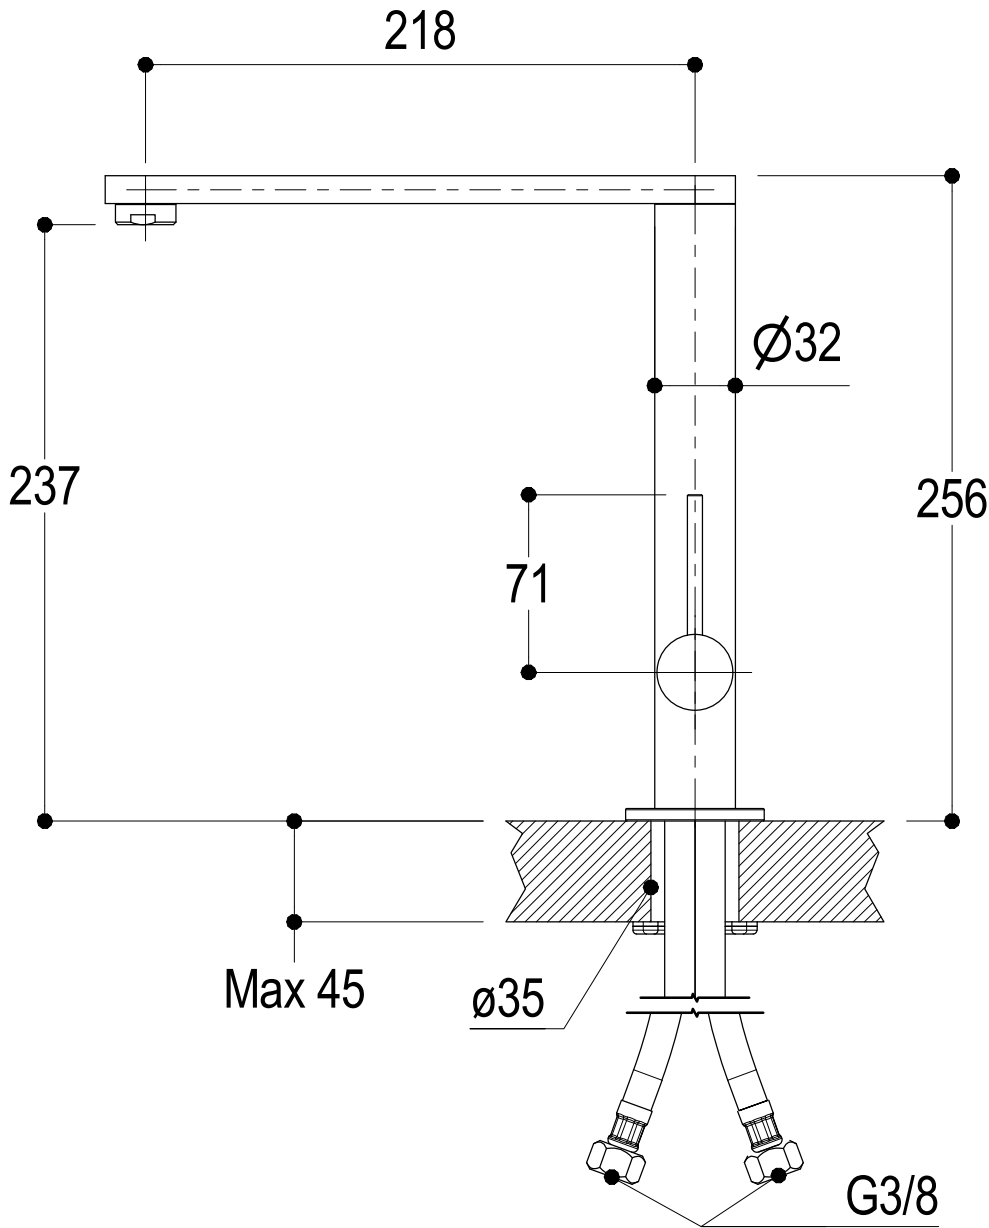

SCHEDA TECNICA / TECHNICAL DATA

RUBINETTERIE RITMONIO S.R.L. si riserva tutti i diritti connessi con il presente documento e con l'oggetto o la materia ivi rappresentati con divieto di riprodurlo, utilizzarlo o renderlo accessibile a terzi in assenza di previa autorizzazione. Disegno CAD non modificabile a mano

* Ingombro piano lavello
* Top basin covered space

 Living a quality experience. 13019 VARALLO - (VC) - ITALY	SERIE	CUCINA	CODICE	EOCU210	DATA EMISSIONE	12/11/18
	DENOMINAZIONE	Miscelatore monocomando per lavello cucina Single lever mixer for kitchen sink			REVISIONE	/