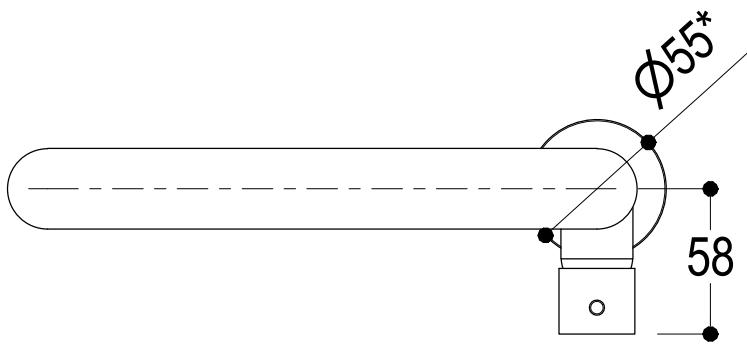

* Ingombro piano lavello
* Top basin covered space

 Living a quality experience. 13019 VARALLO - (VC) - ITALY	SERIE	CUCINA	CODICE	EOCU210	DATA EMISSIONE	12/11/18
	DENOMINAZIONE	Miscelatore monocomando per lavello cucina Single lever mixer for kitchen sink			REVISIONE	/