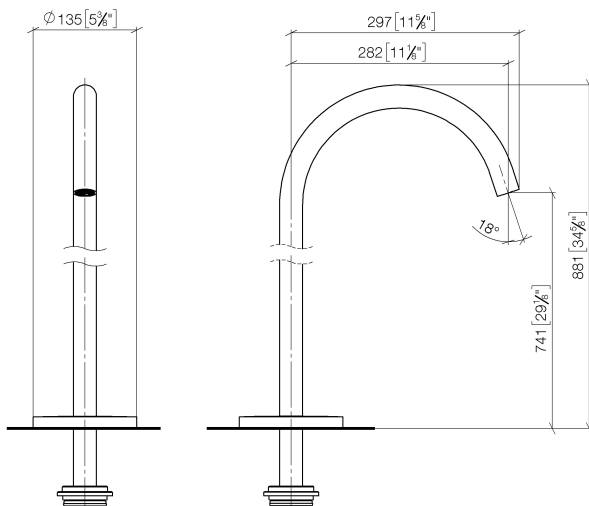

Ванна - Meta

Излив для ванны без переключения для свободностоящего монтажа - платина матовая
 Артикульный номер: 13 672 661-06

- вылет 282 мм
- круглая нормальная струя
- общая высота 811 - 881 мм
- высота до аэратора 671 – 741 мм
- накладные розетки Ø 135 мм
- расход макс. 28,6 л/мин при гидравлическом давлении 3 бара
- Группа смесителей согл. DIN 4109: 1

платина матовая

Для данного артикула требуются комплектующие.

размерный чертеж

mm [inches]

Все величины в мм / дюймах = мм x 0,0394