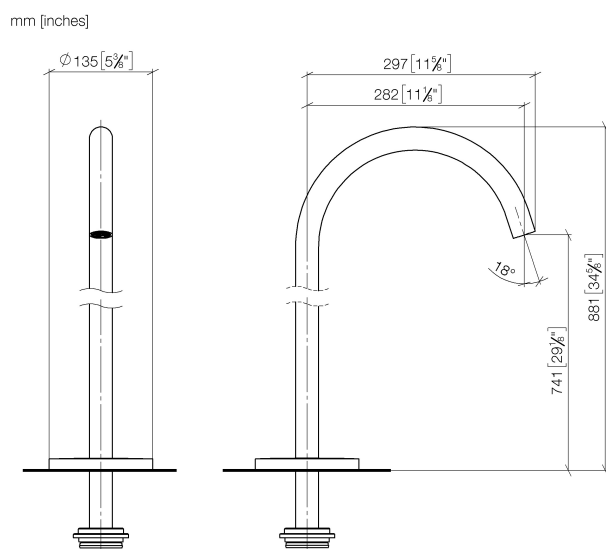

Ванна - Meta

Излив для ванны без переключения для свободностоящего монтажа - платина матовая
 Артикульный номер: 13 672 661-06

- вылет 282 мм
- круглая нормальная струя
- общая высота 811 - 881 мм
- высота до аэратора 671 – 741 мм
- накладные розетки Ø 135 мм
- расход макс. 28,6 л/мин при гидравлическом давлении 3 бара
- Группа смесителей согл. DIN 4109: 1

платина матовая

Для данного артикула требуются комплектующие.

размерный чертёж

Все величины в мм / дюймах = мм x 0,0394

Ванна - Meta

Излив для ванны без переключения для свободностоящего монтажа - платина матовая
Артикулный номер: 13 672 661-06

график расхода

Ванна - Meta

Излив для ванны без переключения для свободностоящего монтажа - платина матовая
Артикулльный номер: 13 672 661-06

Другие варианты поверхностей

хром
13 672 661-00

чёрный матовый
13 672 661-33