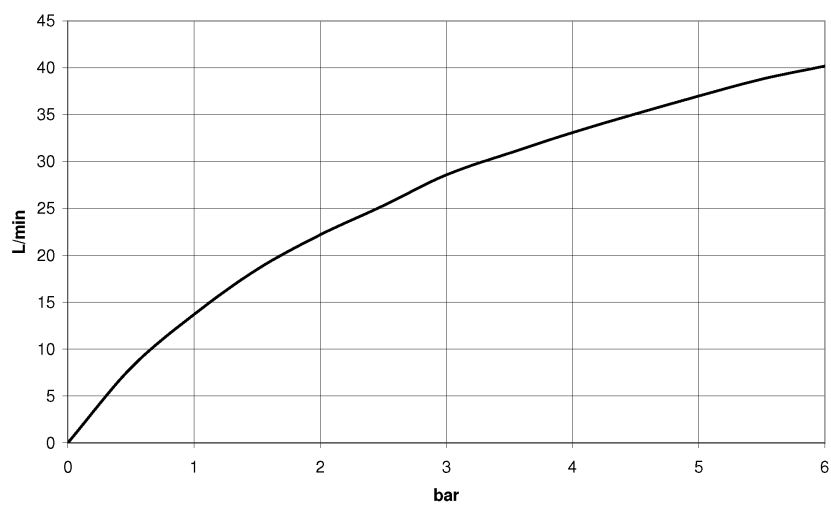

Ванна - Meta

Излив для ванны без переключения для свободностоящего монтажа - платина матовая
Артикулный номер: 13 672 661-06

график расхода