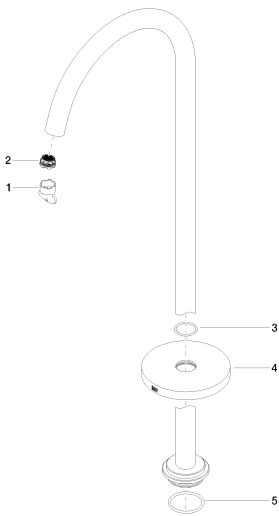

Ванна - Meta

Излив для ванны без переключения для свободностоящего монтажа - платина матовая

Артикульный номер: 13 672 661-06

- вылет 282 мм
- круглая нормальная струя
- общая высота 811 - 881 мм
- высота до аэратора 671 – 741 мм
- накладные розетки Ø 135 мм
- расход макс. 28,6 л/мин при гидравлическом давлении 3 бара
- Группа смесителей согл. DIN 4109: 1

платина матовая

Для данного артикула требуются комплектующие.

размерный чертеж

mm [inches]

Все величины в мм / дюймах = мм x 0,0394

Ванна - Meta

Излив для ванны без переключения для свободностоящего монтажа - платина матовая

13 672 661-00

чёрный матовый

13 672 661-33

хром матовый

13 672 661-93

Другие поверхности по запросу (x-tra Service)

35 945 970 90

крепление напольное
скрытого монтажа -

Ванна - Meta

Излив для ванны без переключения для свободностоящего монтажа - платина матовая

Артикульный номер: 13 672 661-06

Спецификация запасных частей

№	Артикульный №	Наименование	Расходуемое кол-во
1	04 30 09 027 00 90	Монтажный ключ -	1
2	09 29 03 062 90	Aerator insert M24x1 27 -30,0 л/мин. -	1
3	09 14 10 101 90	O-Ring EPDM 70 30,0 x 2,5 мм -	1
4	09 27 85 003-06		1
5	09 14 10 084 90	O-Ring EPDM 70 48 x 3,5 мм -	1