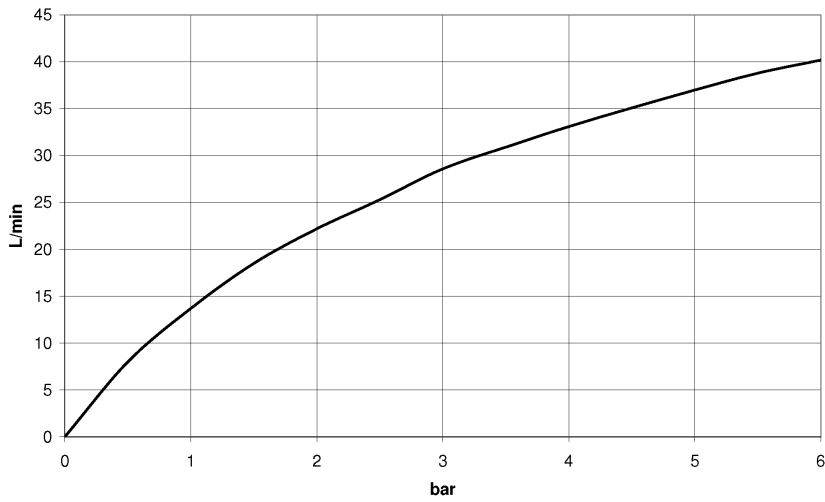

Ванна - Meta

Излив для ванны без переключения для свободностоящего монтажа - платина матовая

Артикульный номер: 13 672 661-06

график расхода