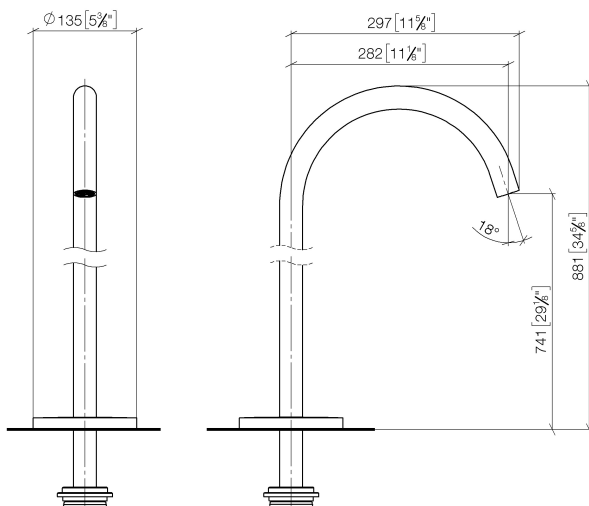

Ванна - Meta

Излив для ванны без переключения для свободностоящего монтажа - платина матовая

Артикульный номер: 13 672 661-06

- вылет 282 мм
- круглая нормальная струя
- общая высота 811 - 881 мм
- высота до аэратора 671 – 741 мм
- накладные розетки Ø 135 мм
- расход макс. 28,6 л/мин при гидравлическом давлении 3 бара
- Группа смесителей согл. DIN 4109: 1

платина матовая

Для данного артикула требуются комплектующие.

размерный чертеж

mm [inches]

Все величины в мм / дюймах = мм x 0,0394

Ванна - Meta

Излив для ванны без переключения для свободностоящего монтажа - платина матовая

Ванна - Meta

Излив для ванны без переключения для свободностоящего монтажа - платина матовая

Артикульный номер: 13 672 661-06

Спецификация запасных частей

№	Артикульный №	Наименование	Расходуемое кол-во
1	04 30 09 027 00 90	Монтажный ключ -	1
2	09 29 03 062 90	Aerator insert M24x1 27 -30,0 л/мин. -	1
3	09 14 10 101 90	O-Ring EPDM 70 30,0 x 2,5 мм -	1
4	09 27 85 003-06		1
5	09 14 10 084 90	O-Ring EPDM 70 48 x 3,5 мм -	1