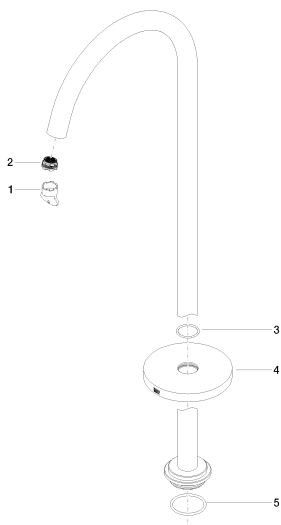

**Ванна - Meta**

Излив для ванны без переключения для свободностоящего монтажа - платина матовая

Артикулный номер: 13 672 661-06

**Спецификация запасных частей**

№	Артикулный №	Наименование	Расходуемое кол-во
1	04 30 09 027 00 90	Монтажный ключ -	1
2	09 29 03 062 90	Aerator insert M24x1 27 -30,0 л/мин. -	1
3	09 14 10 101 90	O-Ring EPDM 70 30,0 x 2,5 мм -	1
4	09 27 85 003-06		1
5	09 14 10 084 90	O-Ring EPDM 70 48 x 3,5 мм -	1