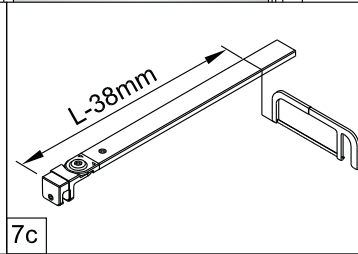

# Serie MALMÖ

Para fijos de 80-90

**Salsar**

1  x5	4  x2 <b>ST4x40</b>	18  x1 4mm	19  x1	20  x1	21  x1	22  x1	23  x1
24  x3 <b>ST4x40</b>	25  x1	26  x1	27 Long  x1	28 Short  x1	29  x1	30  x1	31  x1 2.5mm

1

2

7

8

9

10

11

12