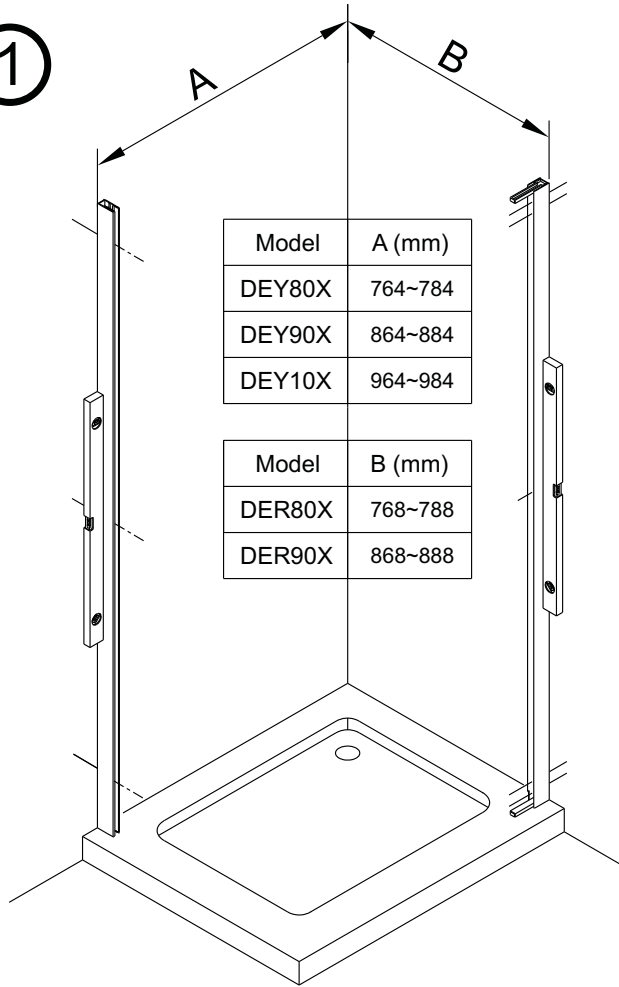

# Serie MALMÖ

Para fijos de 80-90

**Salsar**

1  x5	4  x2 <b>ST4x40</b>	18  x1 4mm	19  x1	20  x1	21  x1	22  x1	23  x1
24  x3 <b>ST4x40</b>	25  x1	26  x1	27 Long  x1	28 Short  x1	29  x1	30  x1	31  x1 2.5mm

1

2

7

8

9

10

11

12