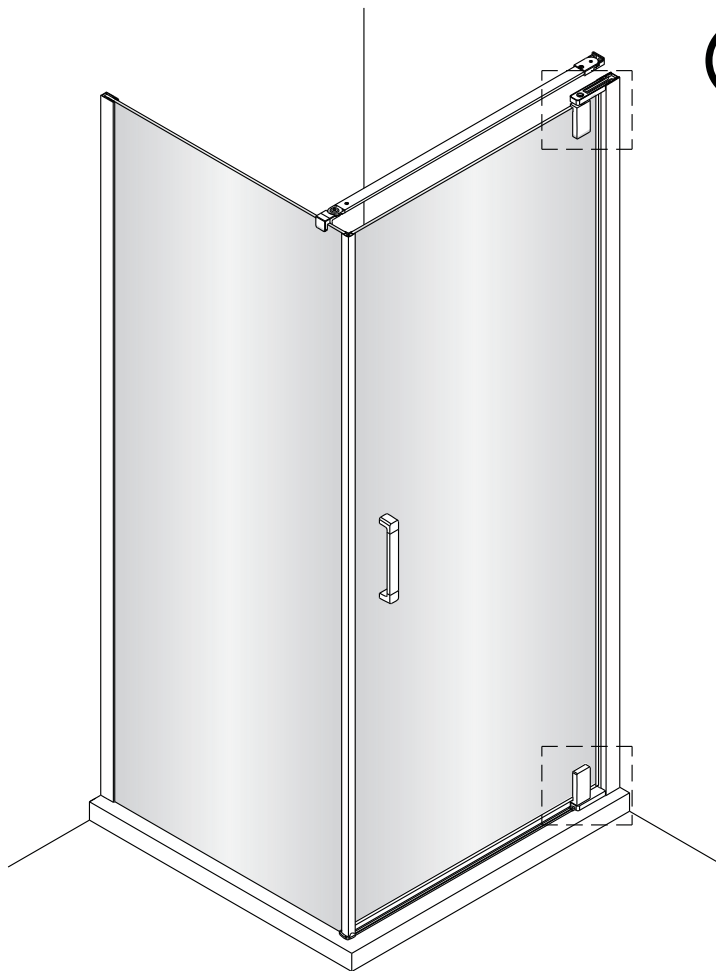

# Serie MALMÖ

Para fijos de 80-90

**Salsar**

1  x5	4  x2 <b>ST4x40</b>	18  x1 4mm	19  x1	20  x1	21  x1	22  x1	23  x1
24  x3 <b>ST4x40</b>	25  x1	26  x1	27 Long  x1	28 Short  x1	29  x1	30  x1	31  x1 2.5mm

1

2

7

8

9

10

11

12