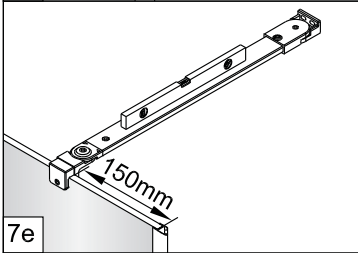

# Serie MALMÖ

Para fijos de 80-90

**Salsar**

1  x5	4  x2 <b>ST4x40</b>	18  x1 4mm	19  x1	20  x1	21  x1	22  x1	23  x1
24  x3 <b>ST4x40</b>	25  x1	26  x1	27 Long  x1	28 Short  x1	29  x1	30  x1	31  x1 2.5mm

1

2

7

8

9

10

11

12