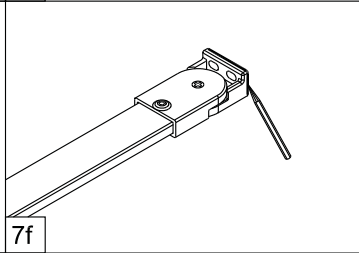

# Serie MALMÖ

Para fijos de 80-90

**Salsar**

1  x5	4  x2 <b>ST4x40</b>	18  x1 4mm	19  x1	20  x1	21  x1	22  x1	23  x1
24  x3 <b>ST4x40</b>	25  x1	26  x1	27 Long  x1	28 Short  x1	29  x1	30  x1	31  x1 2.5mm

1

2

7

8

9

10

11

12