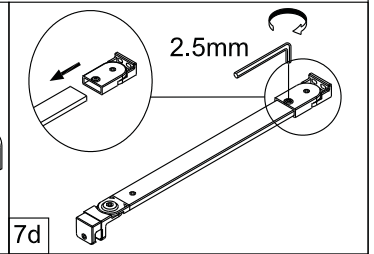

# Serie MALMÖ

Para fijos de 80-90

**Salsar**

1  x5	4  x2 <b>ST4x40</b>	18  x1 4mm	19  x1	20  x1	21  x1	22  x1	23  x1
24  x3 <b>ST4x40</b>	25  x1	26  x1	27 Long  x1	28 Short  x1	29  x1	30  x1	31  x1 2.5mm

1

2

7

8

9

10

11

12