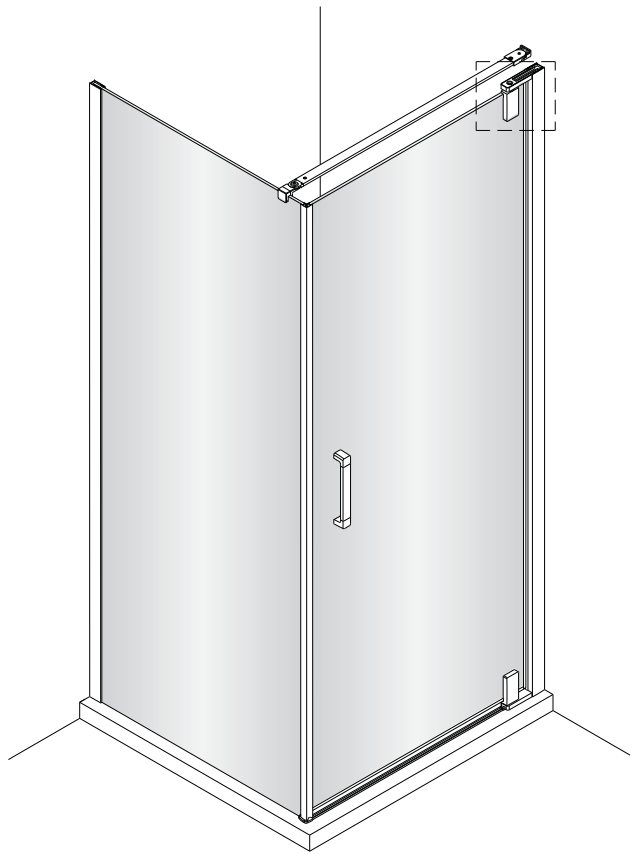

# Serie MALMÖ

Para fijos de 80-90

**Salsar**

1  x5	4  x2 <b>ST4x40</b>	18  x1 4mm	19  x1	20  x1	21  x1	22  x1	23  x1
24  x3 <b>ST4x40</b>	25  x1	26  x1	27 Long  x1	28 Short  x1	29  x1	30  x1	31  x1 2.5mm

1

2

7

8

9

10

11

12