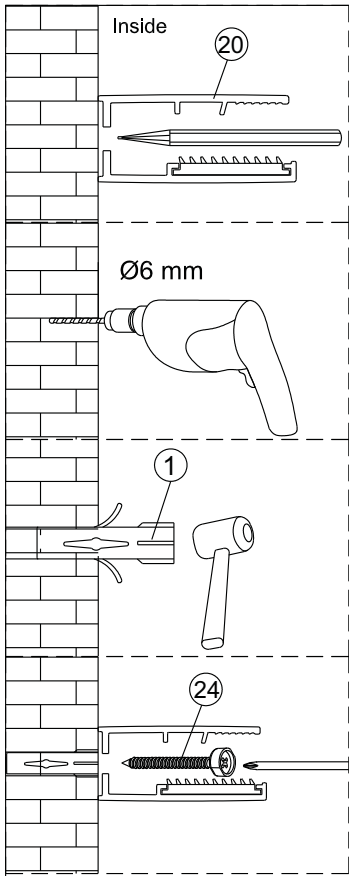

# Serie MALMÖ

Para fijos de 80-90

**Salsar**

1  x5	4  x2 <b>ST4x40</b>	18  x1 4mm	19  x1	20  x1	21  x1	22  x1	23  x1
24  x3 <b>ST4x40</b>	25  x1	26  x1	27 Long  x1	28 Short  x1	29  x1	30  x1	31  x1 2.5mm