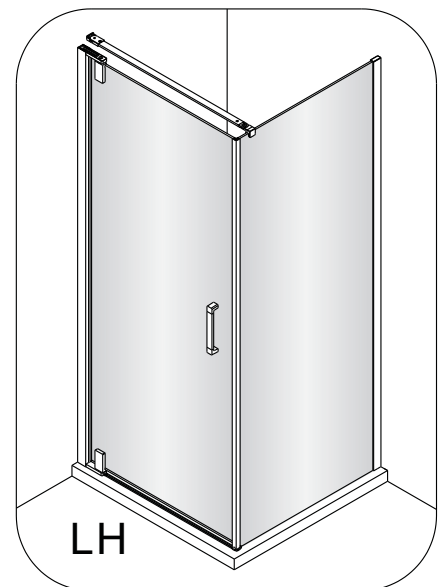

Instrucciones de montaje  
Assembly instructions

# Serie MALMÖ

Para fijos de 80-90

**Salsar**

1  x5	4  x2 <b>ST4x40</b>	18  x1 4mm	19  x1	20  x1	21  x1	22  x1	23  x1
24  x3 <b>ST4x40</b>	25  x1	26  x1	27 Long  x1	28 Short  x1	29  x1	30  x1	31  x1 2.5mm