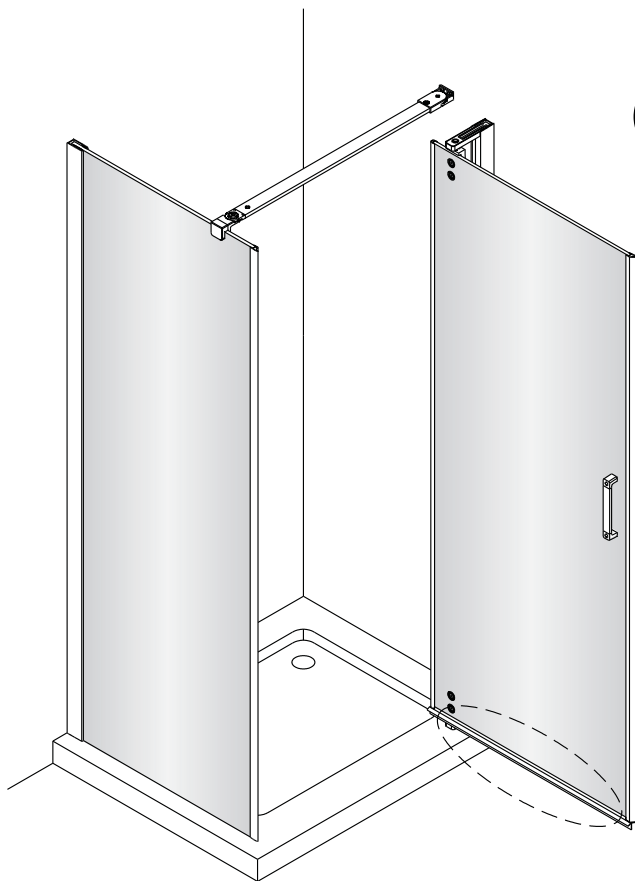

# Serie MALMÖ

Para fijos de 80-90

**Salsar**

1  x5	4  x2 <b>ST4x40</b>	18  x1 4mm	19  x1	20  x1	21  x1	22  x1	23  x1
24  x3 <b>ST4x40</b>	25  x1	26  x1	27 Long  x1	28 Short  x1	29  x1	30  x1	31  x1 2.5mm

1

2

7

8

9

10

11

12