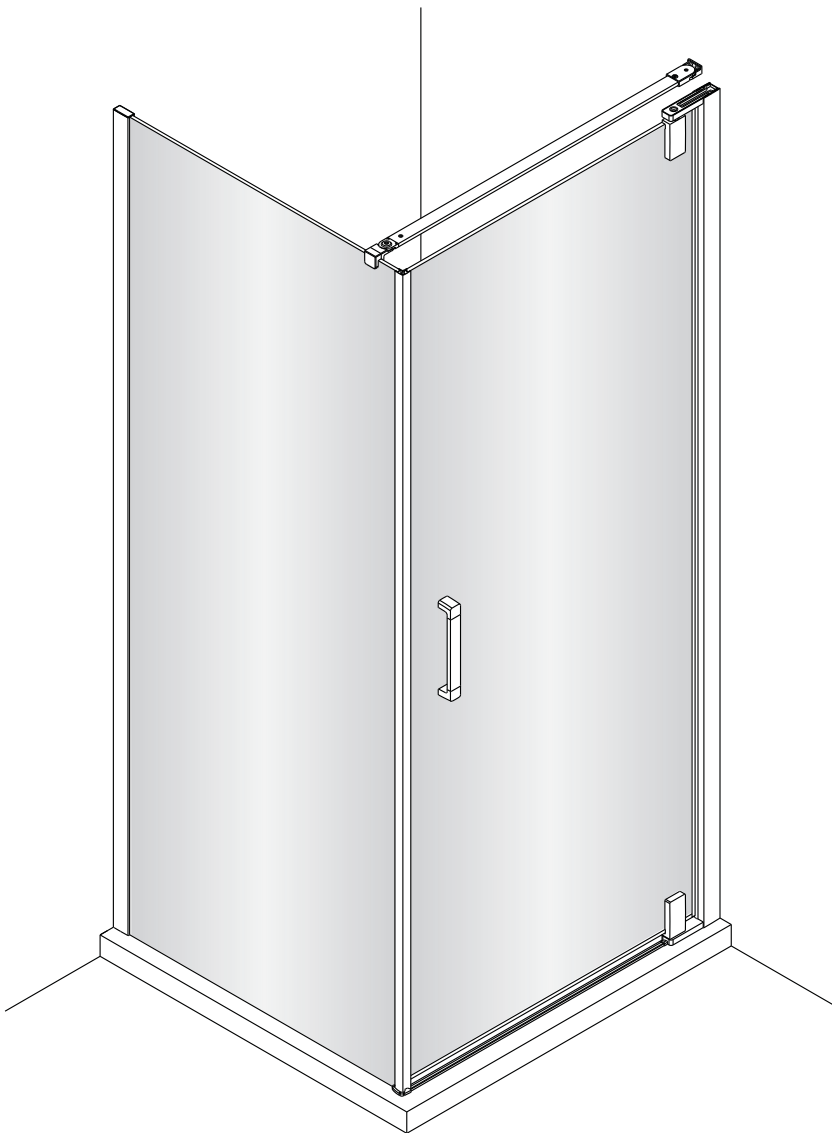

Instrucciones de montaje  
Assembly instructions

# Serie MALMÖ

Para fijos de 80-90

**Salsar**

1  x5	4  x2 <b>ST4x40</b>	18  x1 4mm	19  x1	20  x1	21  x1	22  x1	23  x1
24  x3 <b>ST4x40</b>	25  x1	26  x1	27 Long  x1	28 Short  x1	29  x1	30  x1	31  x1 2.5mm