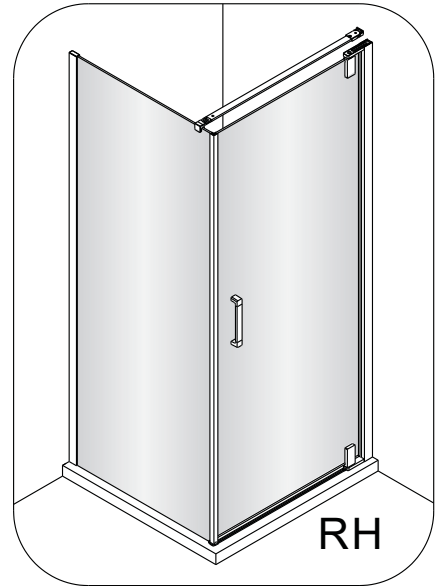

Instrucciones de montaje  
Assembly instructions

# Serie MALMÖ

Para fijos de 80-90

**Salsar**

1  x5	4  x2 <b>ST4x40</b>	18  x1 4mm	19  x1	20  x1	21  x1	22  x1	23  x1
24  x3 <b>ST4x40</b>	25  x1	26  x1	27 Long  x1	28 Short  x1	29  x1	30  x1	31  x1 2.5mm