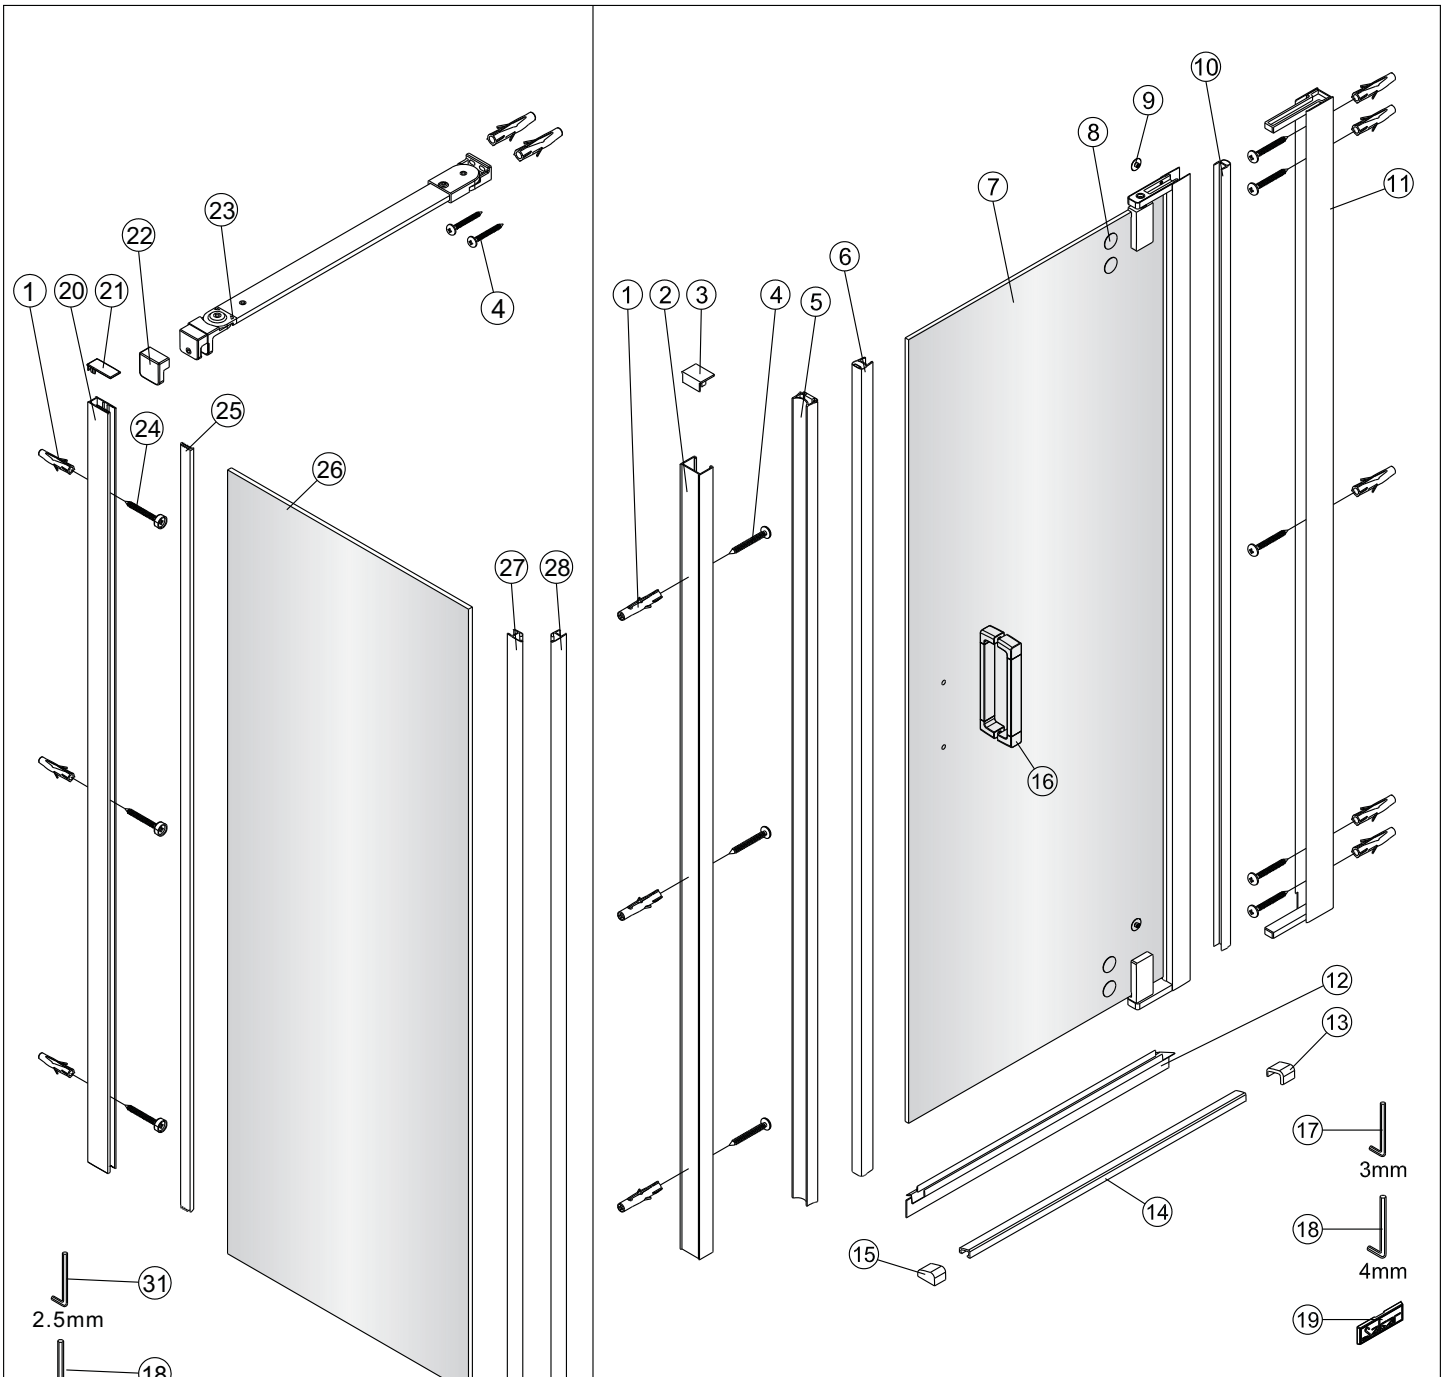

# Serie MALMÖ

Para fijos de 80-90

**Salsar**

1  x5	4  x2 <b>ST4x40</b>	18  x1 4mm	19  x1	20  x1	21  x1	22  x1	23  x1
24  x3 <b>ST4x40</b>	25  x1	26  x1	27 Long  x1	28 Short  x1	29  x1	30  x1	31  x1 2.5mm

1

2

7

8

9

10

11

12