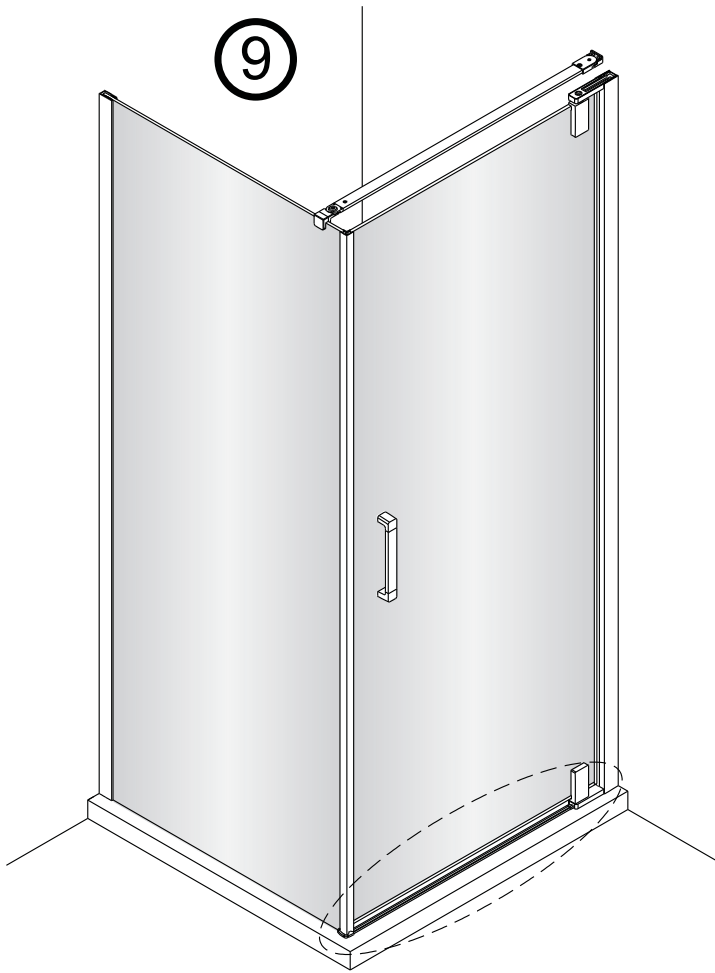

# Serie MALMÖ

Para fijos de 80-90

**Salsar**

1  x5	4  x2 <b>ST4x40</b>	18  x1 4mm	19  x1	20  x1	21  x1	22  x1	23  x1
24  x3 <b>ST4x40</b>	25  x1	26  x1	27 Long  x1	28 Short  x1	29  x1	30  x1	31  x1 2.5mm

1

2

7

8

9

10

11

12