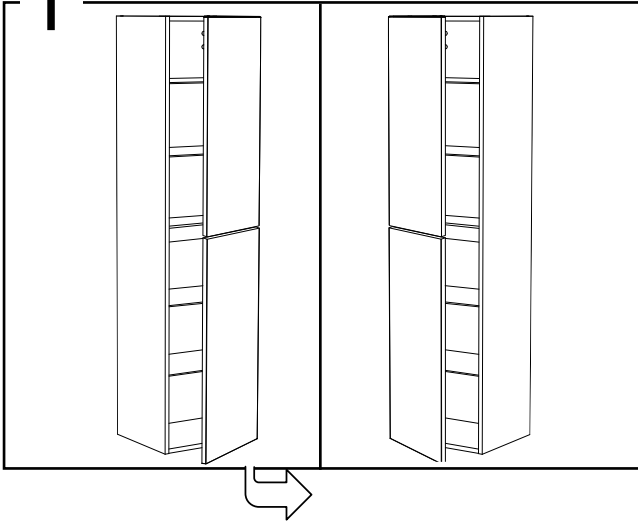

NORO®

- ⓈⒺ LOT nummer används för spårning av information av produktens tillverkningshistoria. Informationen är mycket viktig i vår strävan av att göra Noro's produkter bättre.
- ⓈⒾ LOT numeroa käytetään jäljittämään tuotteen valmistushistoria. Tieto on erittäin tärkeä jotta voimme parantaa Noro tuotteiden laatua.
- ⓈⓃ LOT nummer brukes for sporing av informasjon av produktet produksjonshistorie. Informasjonen er viktig for at vi skal kunne gjøre Noro's produkter bedre.
- ⓈⒹK LOT nummer bruges til at spore oplysninger om produktets fremstilling historie. Oplysningerne er meget vigtig i vores bestræbelser på at gøre Noro's produkter bedre.
- ⓈⒼⓀ LOT number is used to track the details of the product's manufacturing history. The information is very important in our quest to make the Noro's products better.

SE: Måttskiss, NO: Tegning, ENG:Measurements,
FI: Mittaluonnos, DK: Målskisse

* SE Rekommendation NO Anbefale ENG Recommendation FI Suositus DK Anbefale

3

i

4

5

2 x

i