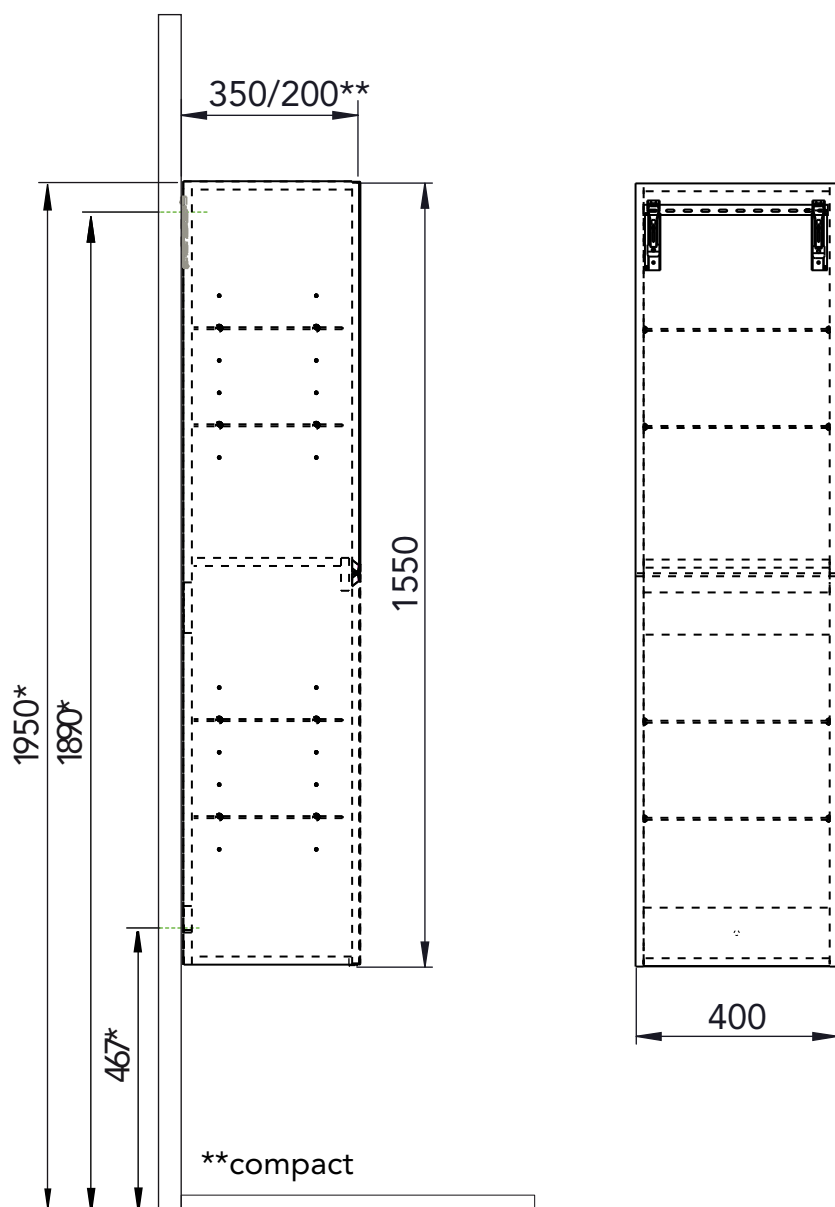

NORRO®

FLEX

Art.nr

320114	320124
320115	320125
320116	320126
320120	320150
320121	320151
320122	320152
320123	320153

Monteringsanvisning
Installasjon
Asennusohjeet
Installation
Instruction manual

Lot No.

- ⓈⒺ LOT-nummer
- ⓈⒾ LOT-numeron
- ⓈⓃ OT-nummeret
- ⓈⒹK LOT nummer
- ⓈⒼⓀ LOT number

NORO®

- ⓈⒺ LOT nummer används för spårning av information av produktens tillverkningshistoria. Informationen är mycket viktig i vår strävan av att göra Noro's produkter bättre.
- ⓈⒾ LOT numeroa käytetään jäljittämään tuotteen valmistushistoria. Tieto on erittäin tärkeä jotta voimme parantaa Noro tuotteiden laatua.
- ⓈⓃ LOT nummer brukes for sporing av informasjon av produktet produksjonshistorie. Informasjonen er viktig for at vi skal kunne gjøre Noro's produkter bedre.
- ⓈⒹK LOT nummer bruges til at spore oplysninger om produktets fremstilling historie. Oplysningerne er meget vigtig i vores bestræbelser på at gøre Noro's produkter bedre.
- ⓈⒼⓀ LOT number is used to track the details of the product's manufacturing history. The information is very important in our quest to make the Noro's products better.

SE: Måttskiss, NO: Tegning, ENG:Measurements,
FI: Mittaluonnos, DK: Målskisse

* SE Rekommendation NO Anbefale ENG Recommendation FI Suositus DK Anbefale

3

i

4

5

2 x

i