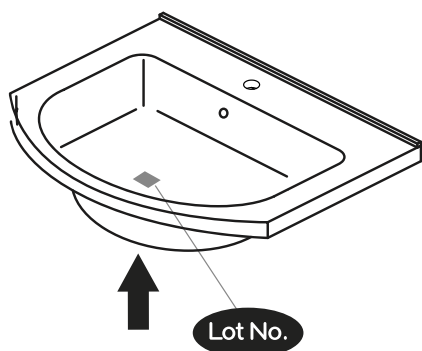

NORRO®

FLEX

Art.nr

320114	320124
320115	320125
320116	320126
320120	320150
320121	320151
320122	320152
320123	320153

Monteringsanvisning
Installasjon
Asennusohjeet
Installation
Instruction manual

Lot No.

- ⓈⒺ LOT-nummer
- ⓈⒾ LOT-numeron
- ⓈⓃ OT-nummeret
- ⓈⒹK LOT nummer
- ⓈⒼⓀ LOT number

NORO®

- ⓈⒺ LOT nummer används för spårning av information av produktens tillverkningshistoria. Informationen är mycket viktig i vår strävan av att göra Noro's produkter bättre.
- ⓈⒾ LOT numeroa käytetään jäljittämään tuotteen valmistushistoria. Tieto on erittäin tärkeä jotta voimme parantaa Noro tuotteiden laatua.
- ⓈⓃ LOT nummer brukes for sporing av informasjon av produktet produksjonshistorie. Informasjonen er viktig for at vi skal kunne gjøre Noro's produkter bedre.
- ⓈⒹK LOT nummer bruges til at spore oplysninger om produktets fremstilling historie. Oplysningerne er meget vigtig i vores bestræbelser på at gøre Noro's produkter bedre.
- ⓈⒼⓀ LOT number is used to track the details of the product's manufacturing history. The information is very important in our quest to make the Noro's products better.