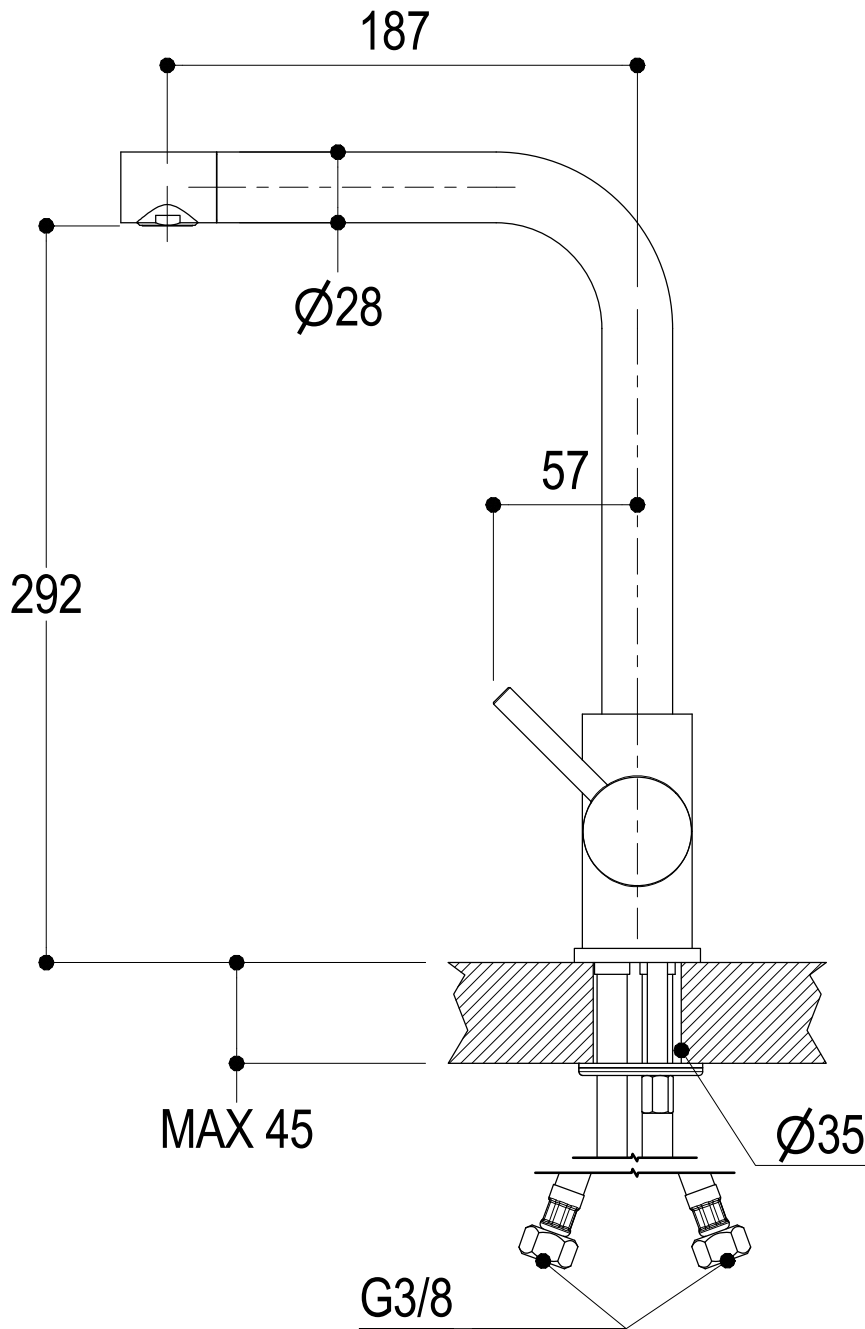

SCHEDA TECNICA / TECHNICAL DATA

RUBINETTERIE RITMONIO S.R.L. si riserva tutti i diritti connessi con il presente documento e con l'oggetto o la materia ivi rappresentati con divieto di riprodurlo, utilizzarlo o renderlo accessibile a terzi in assenza di previa autorizzazione. Disegno CAD non modificabile a mano

- * Ingombro piano livello
- * Top basin covered space

Ritmonio
Living a quality experience.
13019 VARALLO - (VC) - ITALY

SERIE CUCINA

CODICE EOCU240

DATA EMISSIONE 12/11/18

DENOMINAZIONE
Miscelatore monocomando per lavabo cucina
Single lever mixer for kitchen sink