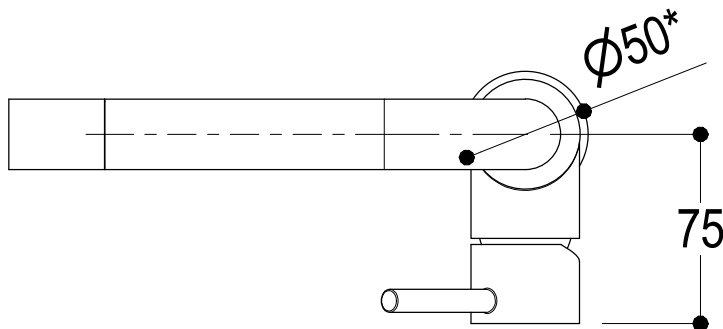

- * Ingombro piano livello
- * Top basin covered space

Ritmonio
Living a quality experience.
13019 VARALLO - (VC) - ITALY

SERIE CUCINA

CODICE EOCU240

DATA EMISSIONE 12/11/18

DENOMINAZIONE
Miscelatore monocomando per lavabo cucina
Single lever mixer for kitchen sink