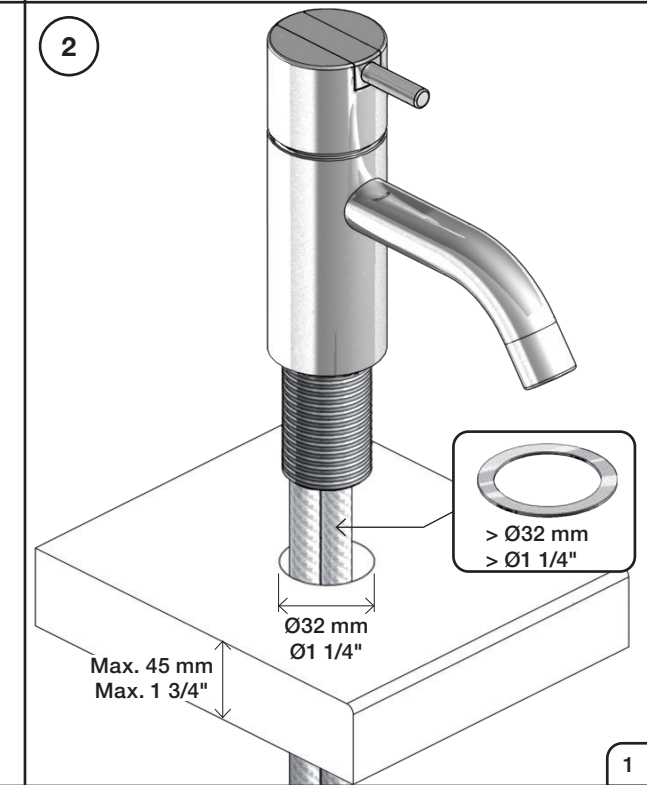

VOLA HV1, HV3, HV4

Fitting instruction
 Montageanleitung
 Monteringsvejledning
 Monteringsvægledning
 Montage hanleiding
 Manuel de montage

HV1, HV3:
 04/00020
 04/00028

www.vola.com

HV1/HV3/HV4_V4_40999827

HV1, HV3	L	H	h
Std.:	114 mm 4 1/2"	120 mm 4 3/4"	27 mm 1"
+30:	114 mm 4 1/2"	150 mm 6"	56 mm 2 1/4"
/150:	150 mm 6"	120 mm 4 3/4"	27 mm 1"
+30/150:	150 mm 6"	150 mm 6"	56 mm 2 1/4"
+170:	114 mm 4 1/2"	290 mm 11 1/2"	197 mm 7 3/4"
+170/150:	150 mm 6"	290 mm 11 1/2"	197 mm 7 3/4"

5

Data, 3 Bar/43.5 Psi:

	Max.	l/min.	Gal/min.	Note.
	HV1/3:	5.0	1.3	Standard
	HV1/3:	4.5	1.2	Standard USA
	HV1/3:	9.0	1.8	Standard Japan
	HV4	9,0	1.8	

Max. 70°C, 158°F

- VR277K: VR22, VR269, VR277
- VR010Z: VR623, VR624Z
- VR297: VR20, VR22, VR269, VR273, VR277, VR294, VR295, VR296
- VR433: VR261, VR263, VR440, VR442, 2xVR444
- NR.10: VR20, VR22, VR293, VR294, VR295