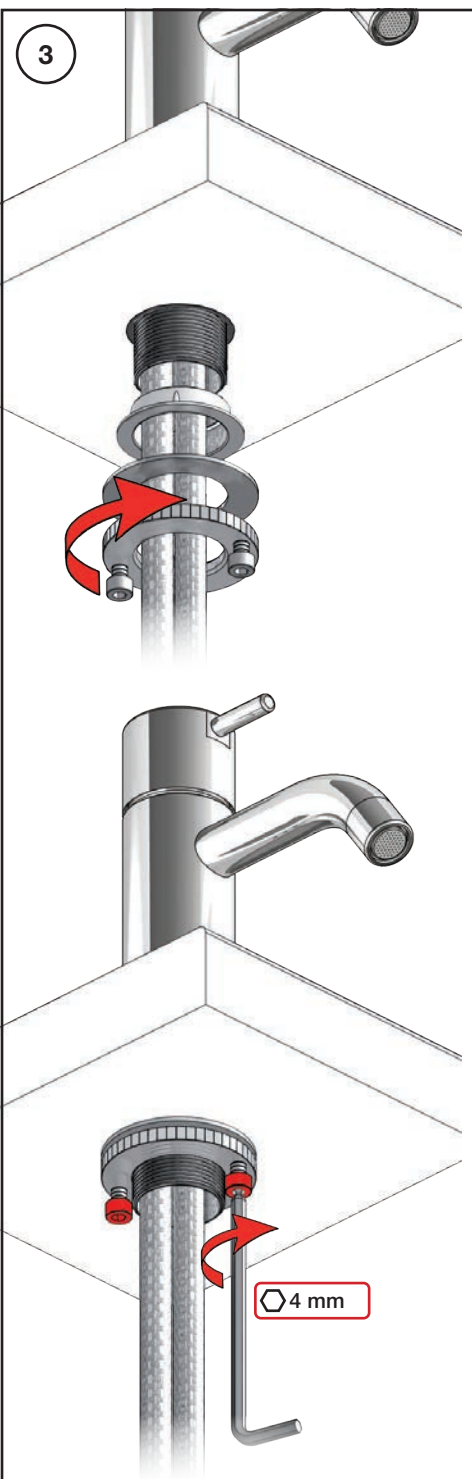

VOLA HV1, HV3, HV4

Fitting instruction
 Montageanleitung
 Monteringsvejledning
 Monteringsvægledning
 Montage hanleiding
 Manuel de montage

HV1, HV3:
 04/00020
 04/00028

www.vola.com

HV1/HV3/HV4_V4_40999827

HV1, HV3	L	H	h
Std.:	114 mm 4 1/2"	120 mm 4 3/4"	27 mm 1"
+30:	114 mm 4 1/2"	150 mm 6"	56 mm 2 1/4"
/150:	150 mm 6"	120 mm 4 3/4"	27 mm 1"
+30/150:	150 mm 6"	150 mm 6"	56 mm 2 1/4"
+170:	114 mm 4 1/2"	290 mm 11 1/2"	197 mm 7 3/4"
+170/150:	150 mm 6"	290 mm 11 1/2"	197 mm 7 3/4"

5

Data, 3 Bar/43.5 Psi:

	Max.	l/min.	Gal/min.	Note.
	HV1/3:	5.0	1.3	Standard
	HV1/3:	4.5	1.2	Standard USA
	HV1/3:	9.0	1.8	Standard Japan
	HV4	9,0	1.8	

Max. 70°C, 158°F

- VR277K: VR22, VR269, VR277
- VR010Z: VR623, VR624Z
- VR297: VR20, VR22, VR269, VR273, VR277, VR294, VR295, VR296
- VR433: VR261, VR263, VR440, VR442, 2xVR444
- NR.10: VR20, VR22, VR293, VR294, VR295