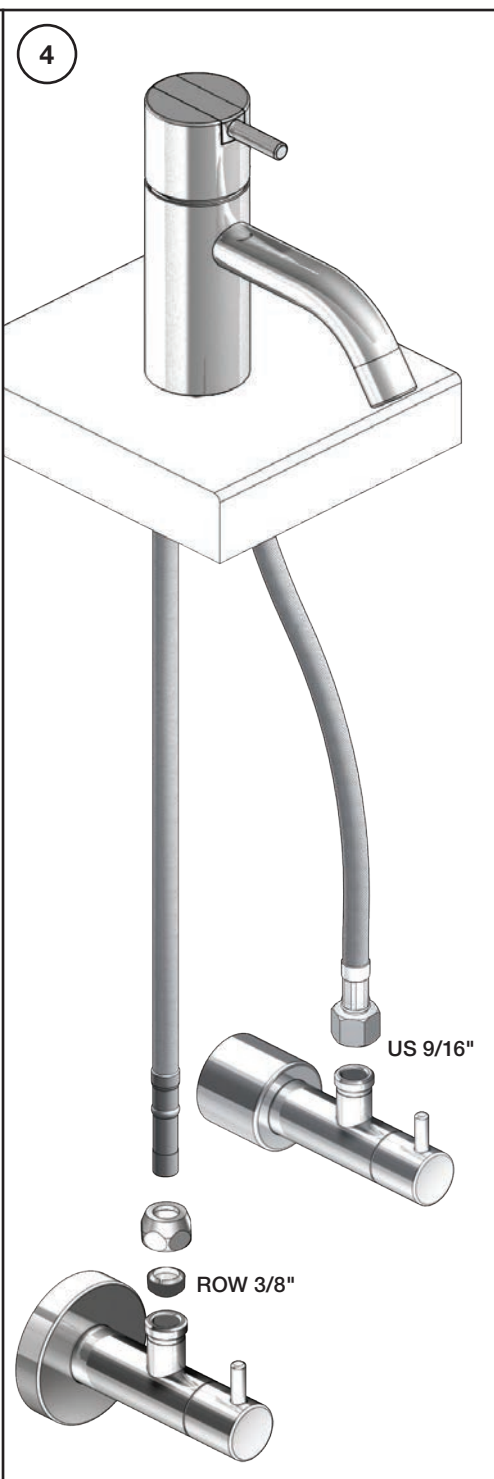

VOLA HV1, HV3, HV4

Fitting instruction
 Montageanleitung
 Monteringsvejledning
 Monteringsvægledning
 Montage hanleiding
 Manuel de montage

HV1, HV3:
 04/00020
 04/00028

www.vola.com

HV1/HV3/HV4_V4_40999827

HV1, HV3	L	H	h
Std.:	114 mm 4 1/2"	120 mm 4 3/4"	27 mm 1"
+30:	114 mm 4 1/2"	150 mm 6"	56 mm 2 1/4"
/150:	150 mm 6"	120 mm 4 3/4"	27 mm 1"
+30/150:	150 mm 6"	150 mm 6"	56 mm 2 1/4"
+170:	114 mm 4 1/2"	290 mm 11 1/2"	197 mm 7 3/4"
+170/150:	150 mm 6"	290 mm 11 1/2"	197 mm 7 3/4"

5

Data, 3 Bar/43.5 Psi:

	Max.	l/min.	Gal/min.	Note.
	HV1/3:	5.0	1.3	Standard
	HV1/3:	4.5	1.2	Standard USA
	HV1/3:	9.0	1.8	Standard Japan
	HV4	9,0	1.8	

Max. 70°C, 158°F

- VR277K: VR22, VR269, VR277
- VR010Z: VR623, VR624Z
- VR297: VR20, VR22, VR269, VR273, VR277, VR294, VR295, VR296
- VR433: VR261, VR263, VR440, VR442, 2xVR444
- NR.10: VR20, VR22, VR293, VR294, VR295