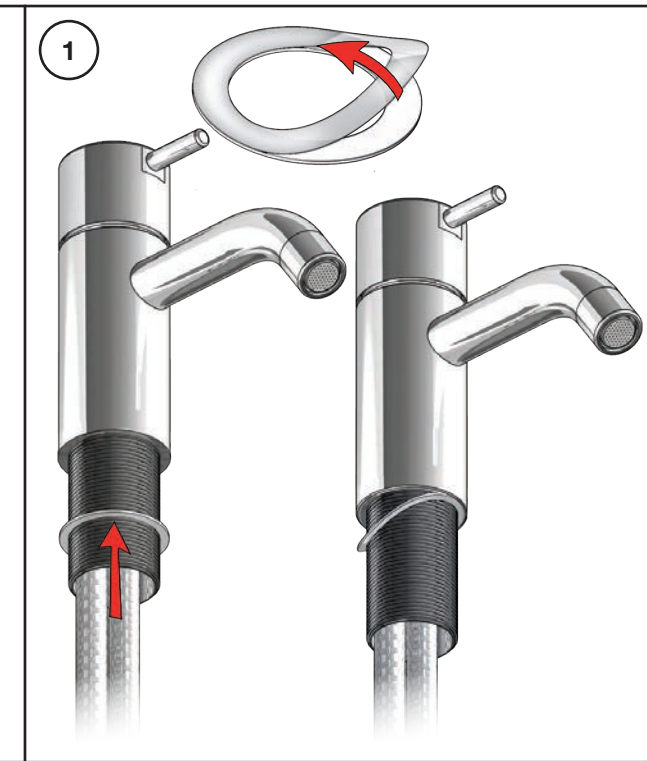

VOLA HV1, HV3, HV4

Fitting instruction
 Montageanleitung
 Monteringsvejledning
 Monteringsvægledning
 Montage hanleiding
 Manuel de montage

HV1, HV3:
 04/00020
 04/00028

www.vola.com

HV1/HV3/HV4_V4_40999827

HV1, HV3	L	H	h
Std.:	114 mm 4 1/2"	120 mm 4 3/4"	27 mm 1"
+30:	114 mm 4 1/2"	150 mm 6"	56 mm 2 1/4"
/150:	150 mm 6"	120 mm 4 3/4"	27 mm 1"
+30/150:	150 mm 6"	150 mm 6"	56 mm 2 1/4"
+170:	114 mm 4 1/2"	290 mm 11 1/2"	197 mm 7 3/4"
+170/150:	150 mm 6"	290 mm 11 1/2"	197 mm 7 3/4"

5

Data, 3 Bar/43.5 Psi:

	Max.	l/min.	Gal/min.	Note.
	HV1/3:	5.0	1.3	Standard
	HV1/3:	4.5	1.2	Standard USA
	HV1/3:	9.0	1.8	Standard Japan
	HV4	9,0	1.8	

Max. 70°C, 158°F

- VR277K: VR22, VR269, VR277
- VR010Z: VR623, VR624Z
- VR297: VR20, VR22, VR269, VR273, VR277, VR294, VR295, VR296
- VR433: VR261, VR263, VR440, VR442, 2xVR444
- NR.10: VR20, VR22, VR293, VR294, VR295