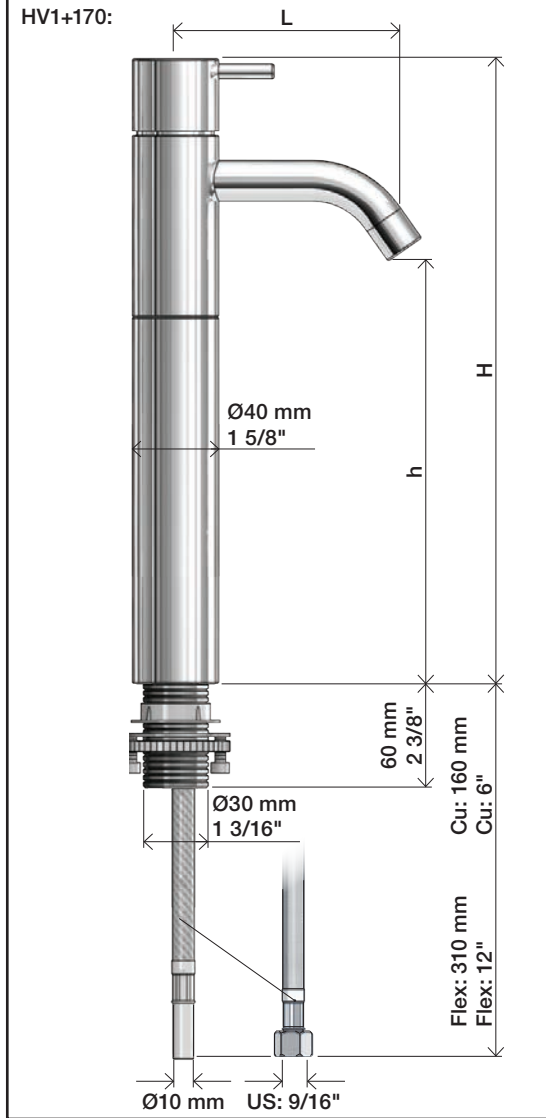

VOLA HV1, HV3, HV4

Fitting instruction
 Montageanleitung
 Monteringsvejledning
 Monteringsvægledning
 Montage hanleiding
 Manuel de montage

HV1, HV3:
 04/00020
 04/00028

www.vola.com

HV1/HV3/HV4_V4_40999827

HV1, HV3	L	H	h
Std.:	114 mm 4 1/2"	120 mm 4 3/4"	27 mm 1"
+30:	114 mm 4 1/2"	150 mm 6"	56 mm 2 1/4"
/150:	150 mm 6"	120 mm 4 3/4"	27 mm 1"
+30/150:	150 mm 6"	150 mm 6"	56 mm 2 1/4"
+170:	114 mm 4 1/2"	290 mm 11 1/2"	197 mm 7 3/4"
+170/150:	150 mm 6"	290 mm 11 1/2"	197 mm 7 3/4"

5

Data, 3 Bar/43.5 Psi:

	Max.	l/min.	Gal/min.	Note.
	HV1/3:	5.0	1.3	Standard
	HV1/3:	4.5	1.2	Standard USA
	HV1/3:	9.0	1.8	Standard Japan
	HV4	9,0	1.8	

Max. 70°C, 158°F

- VR277K: VR22, VR269, VR277
- VR010Z: VR623, VR624Z
- VR297: VR20, VR22, VR269, VR273, VR277, VR294, VR295, VR296
- VR433: VR261, VR263, VR440, VR442, 2xVR444
- NR.10: VR20, VR22, VR293, VR294, VR295