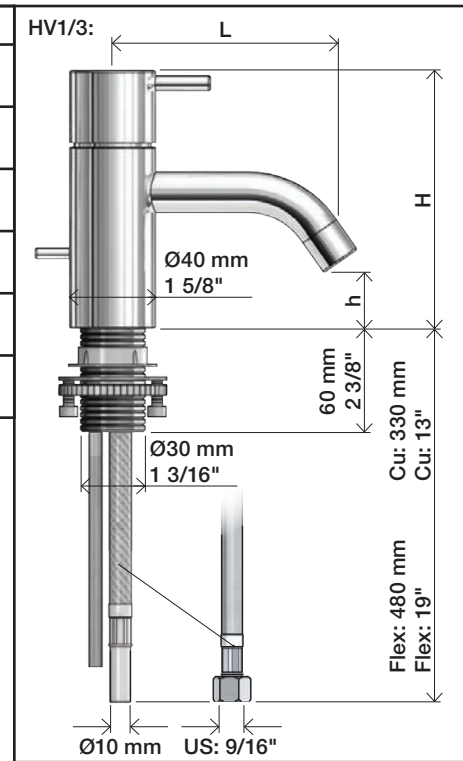

VOLA HV1, HV3, HV4

Fitting instruction
 Montageanleitung
 Monteringsvejledning
 Monteringsvægledning
 Montage hanleiding
 Manuel de montage

HV1, HV3:
 04/00020
 04/00028

www.vola.com

HV1/HV3/HV4_V4_40999827

HV1, HV3	L	H	h
Std.:	114 mm 4 1/2"	120 mm 4 3/4"	27 mm 1"
+30:	114 mm 4 1/2"	150 mm 6"	56 mm 2 1/4"
/150:	150 mm 6"	120 mm 4 3/4"	27 mm 1"
+30/150:	150 mm 6"	150 mm 6"	56 mm 2 1/4"
+170:	114 mm 4 1/2"	290 mm 11 1/2"	197 mm 7 3/4"
+170/150:	150 mm 6"	290 mm 11 1/2"	197 mm 7 3/4"

5

Data, 3 Bar/43.5 Psi:

	Max.	l/min.	Gal/min.	Note.
	HV1/3:	5.0	1.3	Standard
	HV1/3:	4.5	1.2	Standard USA
	HV1/3:	9.0	1.8	Standard Japan
	HV4	9,0	1.8	

Max. 70°C, 158°F

- VR277K: VR22, VR269, VR277
- VR010Z: VR623, VR624Z
- VR297: VR20, VR22, VR269, VR273, VR277, VR294, VR295, VR296
- VR433: VR261, VR263, VR440, VR442, 2xVR444
- NR.10: VR20, VR22, VR293, VR294, VR295