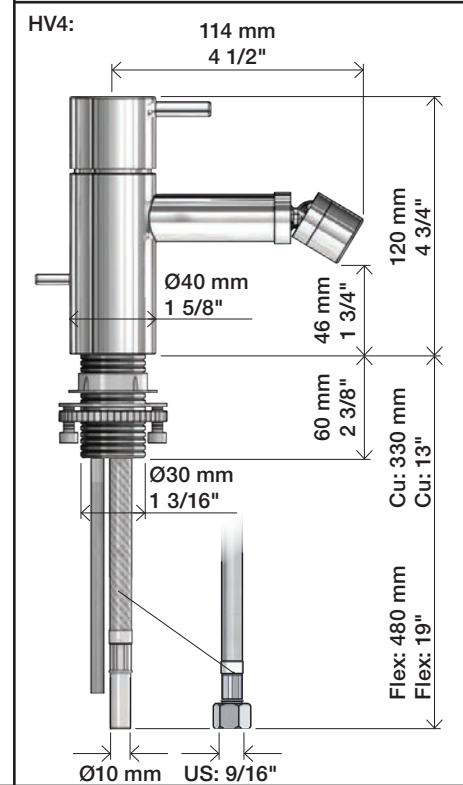

VOLA HV1, HV3, HV4

Fitting instruction
 Montageanleitung
 Monteringsvejledning
 Monteringsvægledning
 Montage hanleiding
 Manuel de montage

HV1, HV3:
 04/00020
 04/00028

www.vola.com

HV1/HV3/HV4_V4_40999827

HV1, HV3	L	H	h
Std.:	114 mm 4 1/2"	120 mm 4 3/4"	27 mm 1"
+30:	114 mm 4 1/2"	150 mm 6"	56 mm 2 1/4"
/150:	150 mm 6"	120 mm 4 3/4"	27 mm 1"
+30/150:	150 mm 6"	150 mm 6"	56 mm 2 1/4"
+170:	114 mm 4 1/2"	290 mm 11 1/2"	197 mm 7 3/4"
+170/150:	150 mm 6"	290 mm 11 1/2"	197 mm 7 3/4"

5

Data, 3 Bar/43.5 Psi:

	Max.	l/min.	Gal/min.	Note.
	HV1/3:	5.0	1.3	Standard
	HV1/3:	4.5	1.2	Standard USA
	HV1/3:	9.0	1.8	Standard Japan
	HV4	9,0	1.8	

Max. 70°C, 158°F

- VR277K: VR22, VR269, VR277
- VR010Z: VR623, VR624Z
- VR297: VR20, VR22, VR269, VR273, VR277, VR294, VR295, VR296
- VR433: VR261, VR263, VR440, VR442, 2xVR444
- NR.10: VR20, VR22, VR293, VR294, VR295