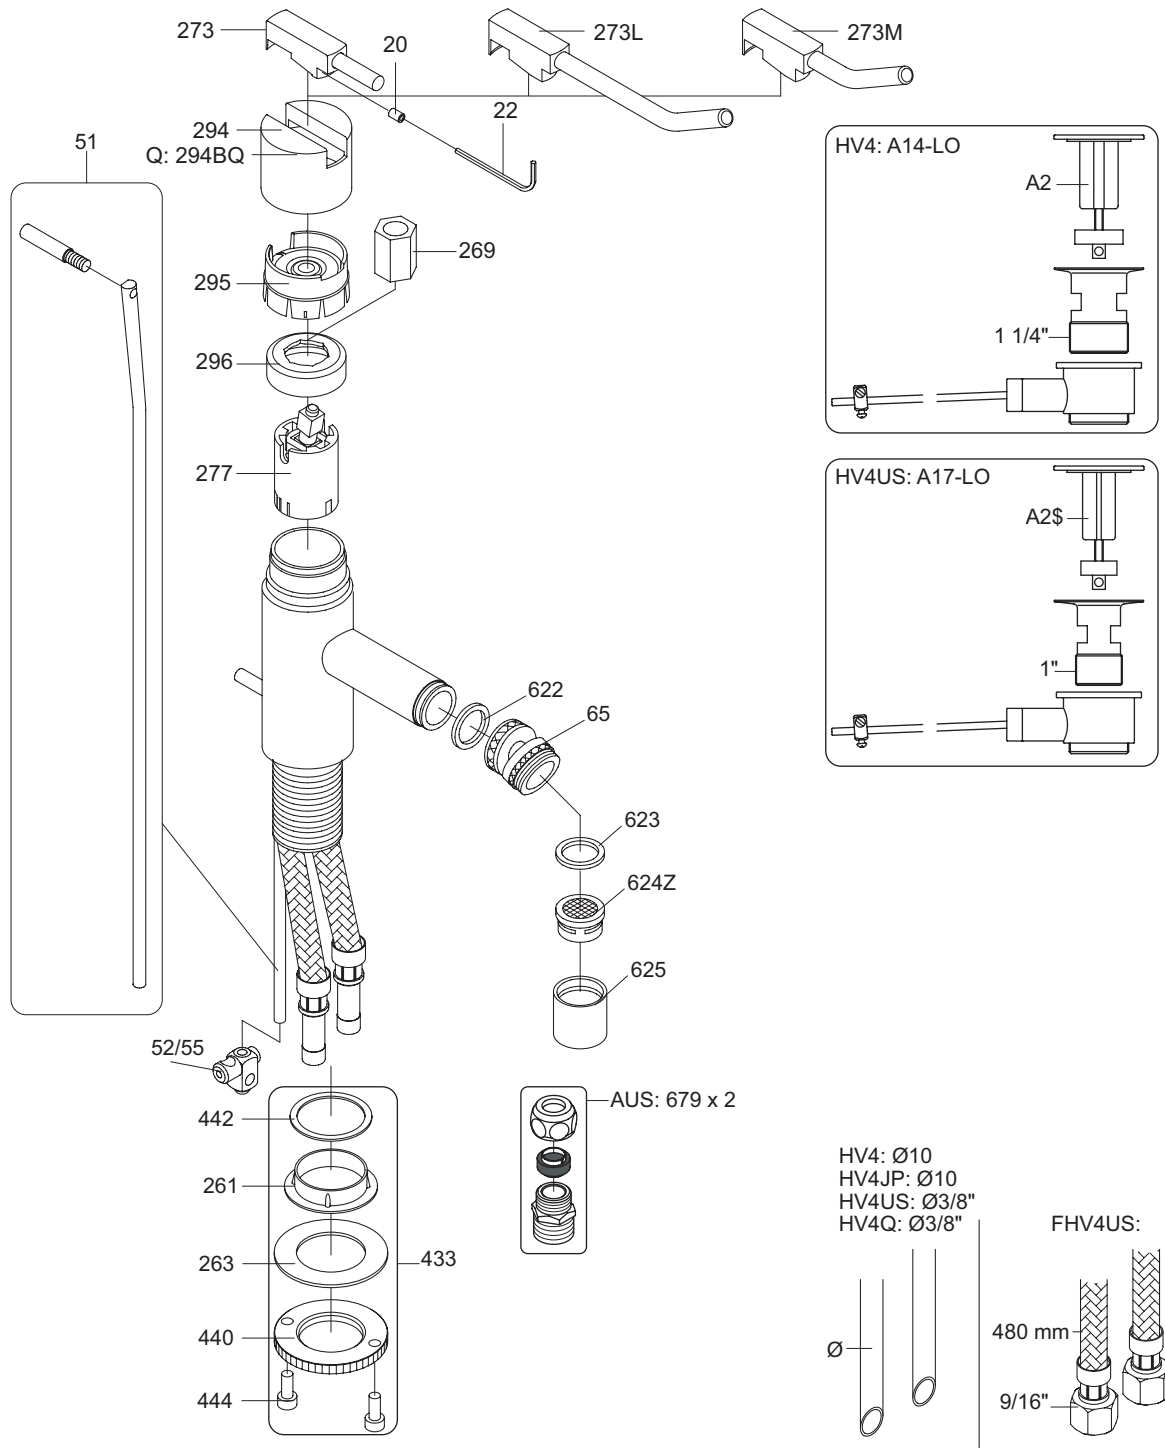

VOLA HV1, HV3, HV4

Fitting instruction
 Montageanleitung
 Monteringsvejledning
 Monteringsvægledning
 Montage hanleiding
 Manuel de montage

HV1, HV3:
 04/00020
 04/00028

www.vola.com

HV1/HV3/HV4_V4_40999827

HV1, HV3	L	H	h
Std.:	114 mm 4 1/2"	120 mm 4 3/4"	27 mm 1"
+30:	114 mm 4 1/2"	150 mm 6"	56 mm 2 1/4"
/150:	150 mm 6"	120 mm 4 3/4"	27 mm 1"
+30/150:	150 mm 6"	150 mm 6"	56 mm 2 1/4"
+170:	114 mm 4 1/2"	290 mm 11 1/2"	197 mm 7 3/4"
+170/150:	150 mm 6"	290 mm 11 1/2"	197 mm 7 3/4"

5

Data, 3 Bar/43.5 Psi:

	Max.	l/min.	Gal/min.	Note.
	HV1/3:	5.0	1.3	Standard
	HV1/3:	4.5	1.2	Standard USA
	HV1/3:	9.0	1.8	Standard Japan
	HV4	9,0	1.8	

Max. 70°C, 158°F

- VR277K: VR22, VR269, VR277
- VR010Z: VR623, VR624Z
- VR297: VR20, VR22, VR269, VR273, VR277, VR294, VR295, VR296
- VR433: VR261, VR263, VR440, VR442, 2xVR444
- NR.10: VR20, VR22, VR293, VR294, VR295