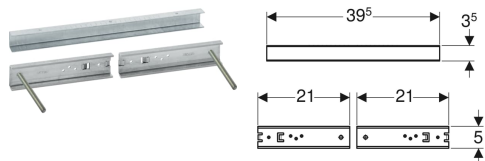

**Крепление Geberit Duofix для раковин с расстоянием между точками крепления 38–58 см**

Образец

**Цели применения**

- Для крепления раковин с расстоянием между точками крепления > 38 к элементам Geberit Duofix для умывальника

**Характеристики**

- Оцинкованный

**Объем поставки**

- 2 пазовых профиля
- 2 резьбовые шпильки M10

- Расстояние между точками крепления резьбовых шпилек 38–58 см

**Технические характеристики**

Материал

Сталь

- Профиль усиления
- Крепеж

**Арт. №**

111.868.00.1