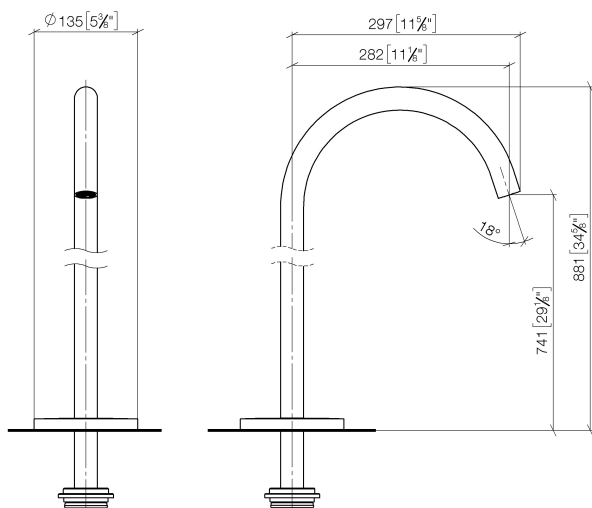

Ванна - Meta

Излив для ванны без переключения для свободностоящего монтажа - чёрный матовый
 Артикульный номер: 13 672 661-33

- вылет 282 мм
- круглая нормальная струя
- общая высота 811 - 881 мм
- высота до аэратора 671 – 741 мм
- накладные розетки Ø 135 мм
- расход макс. 28,6 л/мин при гидравлическом давлении 3 бара
- Группа смесителей согл. DIN 4109: 1

чёрный матовый

Для данного артикула требуются комплектующие.

размерный чертеж

mm [inches]

Все величины в мм / дюймах = мм x 0,0394