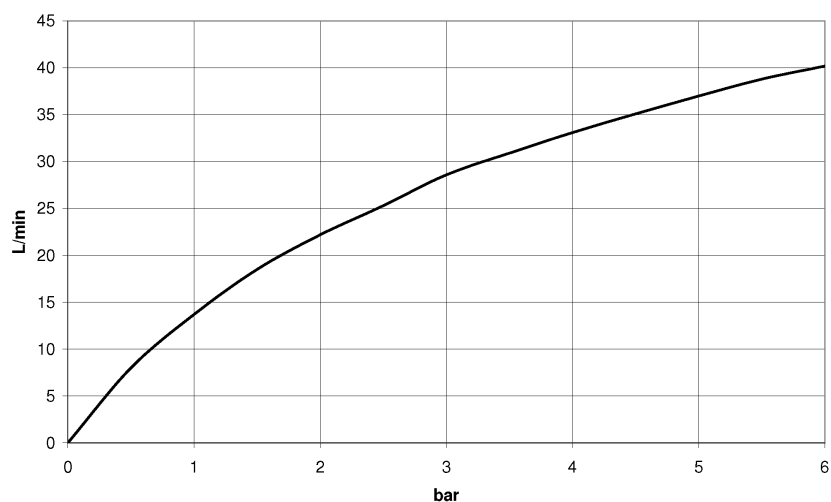

Ванна - Meta

Излив для ванны без переключения для свободностоящего монтажа - чёрный матовый
Артикульный номер: 13 672 661-33

график расхода