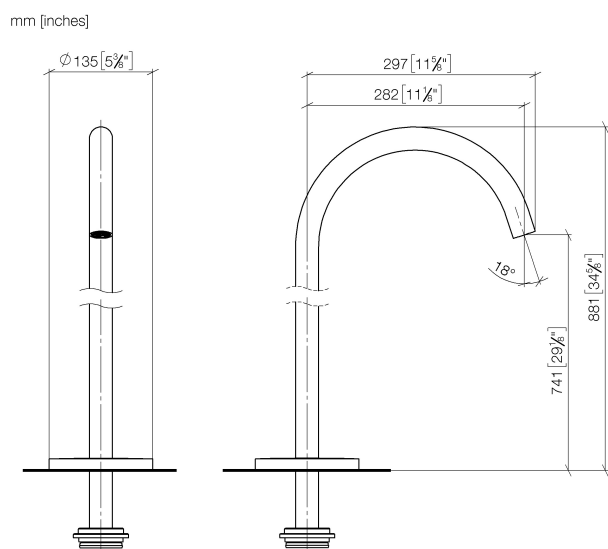

Ванна - Meta

Излив для ванны без переключения для свободностоящего монтажа - чёрный матовый
 Артикульный номер: 13 672 661-33

- вылет 282 мм
- круглая нормальная струя
- общая высота 811 - 881 мм
- высота до аэратора 671 – 741 мм
- накладные розетки Ø 135 мм
- расход макс. 28,6 л/мин при гидравлическом давлении 3 бара
- Группа смесителей согл. DIN 4109: 1

чёрный матовый

Для данного артикула требуются комплектующие.

размерный чертеж

Все величины в мм / дюймах = мм x 0,0394

Ванна - Meta

Излив для ванны без переключения для свободностоящего монтажа - чёрный матовый
Артикульный номер: 13 672 661-33

график расхода

Ванна - Meta

Излив для ванны без переключения для свободностоящего монтажа - чёрный матовый
Артикульный номер: 13 672 661-33

Другие варианты поверхностей

хром
13 672 661-00

платина матовая
13 672 661-06