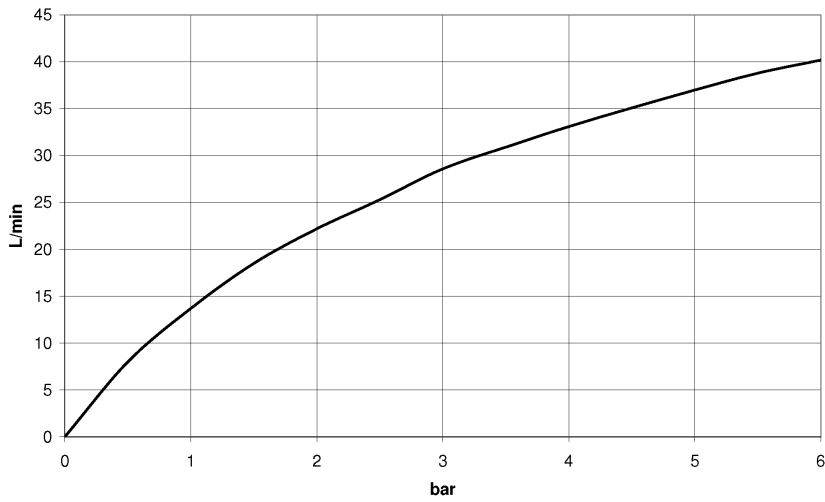

Ванна - Meta

Излив для ванны без переключения для свободностоящего монтажа - чёрный матовый

Артикульный номер: 13 672 661-33

график расхода