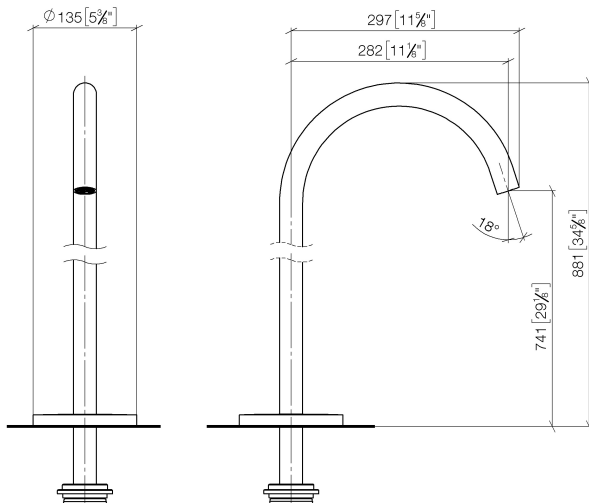

Ванна - Meta

Излив для ванны без переключения для свободностоящего монтажа - чёрный матовый
 Артикульный номер: 13 672 661-33

- вылет 282 мм
- круглая нормальная струя
- общая высота 811 - 881 мм
- высота до аэратора 671 – 741 мм
- накладные розетки Ø 135 мм
- расход макс. 28,6 л/мин при гидравлическом давлении 3 бара
- Группа смесителей согл. DIN 4109: 1

чёрный матовый

Для данного артикула требуются комплектующие.

размерный чертеж

mm [inches]

Все величины в мм / дюймах = мм x 0,0394

Ванна - Meta

Излив для ванны без переключения для свободностоящего монтажа - чёрный матовый

Артикульный номер: 13 672 661-33

график расхода

Ванна - Meta

Излив для ванны без переключения для свободностоящего монтажа - чёрный матовый

Артикульный номер: 13 672 661-33

Другие варианты поверхностей

хром

Ванна - Meta

Излив для ванны без переключения для свободностоящего монтажа - чёрный матовый

Артикульный номер: 13 672 661-33

Спецификация запасных частей

| № | Артикульный № | Наименование | Расходуемое кол-во |
|---|--------------------|---|--------------------|
| 1 | 04 30 09 027 00 90 | Монтажный ключ - | 1 |
| 2 | 09 29 03 062 90 | Aerator insert M24x1 27 -30,0 л/мин. - | 1 |
| 3 | 09 14 10 101 90 | O-Ring EPDM 70 30,0 x 2,5 мм - | 1 |
| 4 | 09 27 85 003-33 | | 1 |
| 5 | 09 14 10 084 90 | O-Ring EPDM 70 48 x 3,5 мм - | 1 |