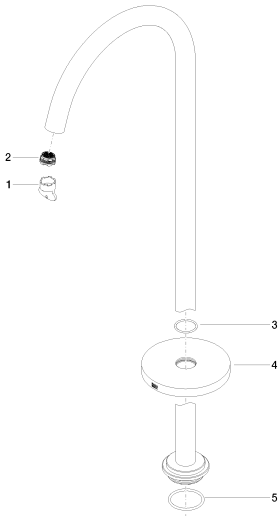

Ванна - Meta

Излив для ванны без переключения для свободностоящего монтажа - чёрный матовый
 Артикульный номер: 13 672 661-33

- вылет 282 мм
- круглая нормальная струя
- общая высота 811 - 881 мм
- высота до аэратора 671 – 741 мм
- накладные розетки Ø 135 мм
- расход макс. 28,6 л/мин при гидравлическом давлении 3 бара
- Группа смесителей согл. DIN 4109: 1

чёрный матовый

Для данного артикула требуются комплектующие.

размерный чертеж

mm [inches]

Все величины в мм / дюймах = мм x 0,0394

Ванна - Meta

Излив для ванны без переключения для свободностоящего монтажа - чёрный матовый

13 672 661-00

платина матовая

13 672 661-06

хром матовый

13 672 661-93

Другие поверхности по запросу (x-tra Service)

35 945 970 90

крепление напольное
скрытого монтажа -

Ванна - Meta

Излив для ванны без переключения для свободностоящего монтажа - чёрный матовый

Артикульный номер: 13 672 661-33

Спецификация запасных частей

| № | Артикульный № | Наименование | Расходуемое кол-во |
|---|--------------------|---|--------------------|
| 1 | 04 30 09 027 00 90 | Монтажный ключ - | 1 |
| 2 | 09 29 03 062 90 | Aerator insert M24x1 27 -30,0 л/мин. - | 1 |
| 3 | 09 14 10 101 90 | O-Ring EPDM 70 30,0 x 2,5 мм - | 1 |
| 4 | 09 27 85 003-33 | | 1 |
| 5 | 09 14 10 084 90 | O-Ring EPDM 70 48 x 3,5 мм - | 1 |