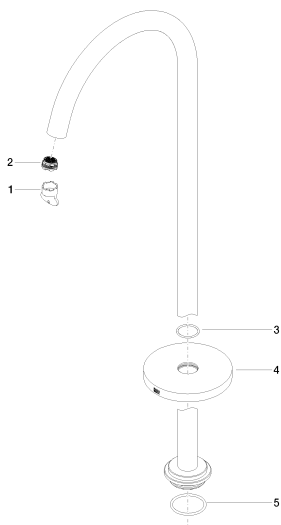

Ванна - Meta

Излив для ванны без переключения для свободностоящего монтажа - чёрный матовый
 Артикульный номер: 13 672 661-33

Спецификация запасных частей

№	Артикульный №	Наименование	Расходуемое кол-во
1	04 30 09 027 00 90	Монтажный ключ -	1
2	09 29 03 062 90	Aerator insert M24x1 27 -30,0 л/мин. -	1
3	09 14 10 101 90	O-Ring EPDM 70 30,0 x 2,5 мм -	1
4	09 27 85 003-33		1
5	09 14 10 084 90	O-Ring EPDM 70 48 x 3,5 мм -	1