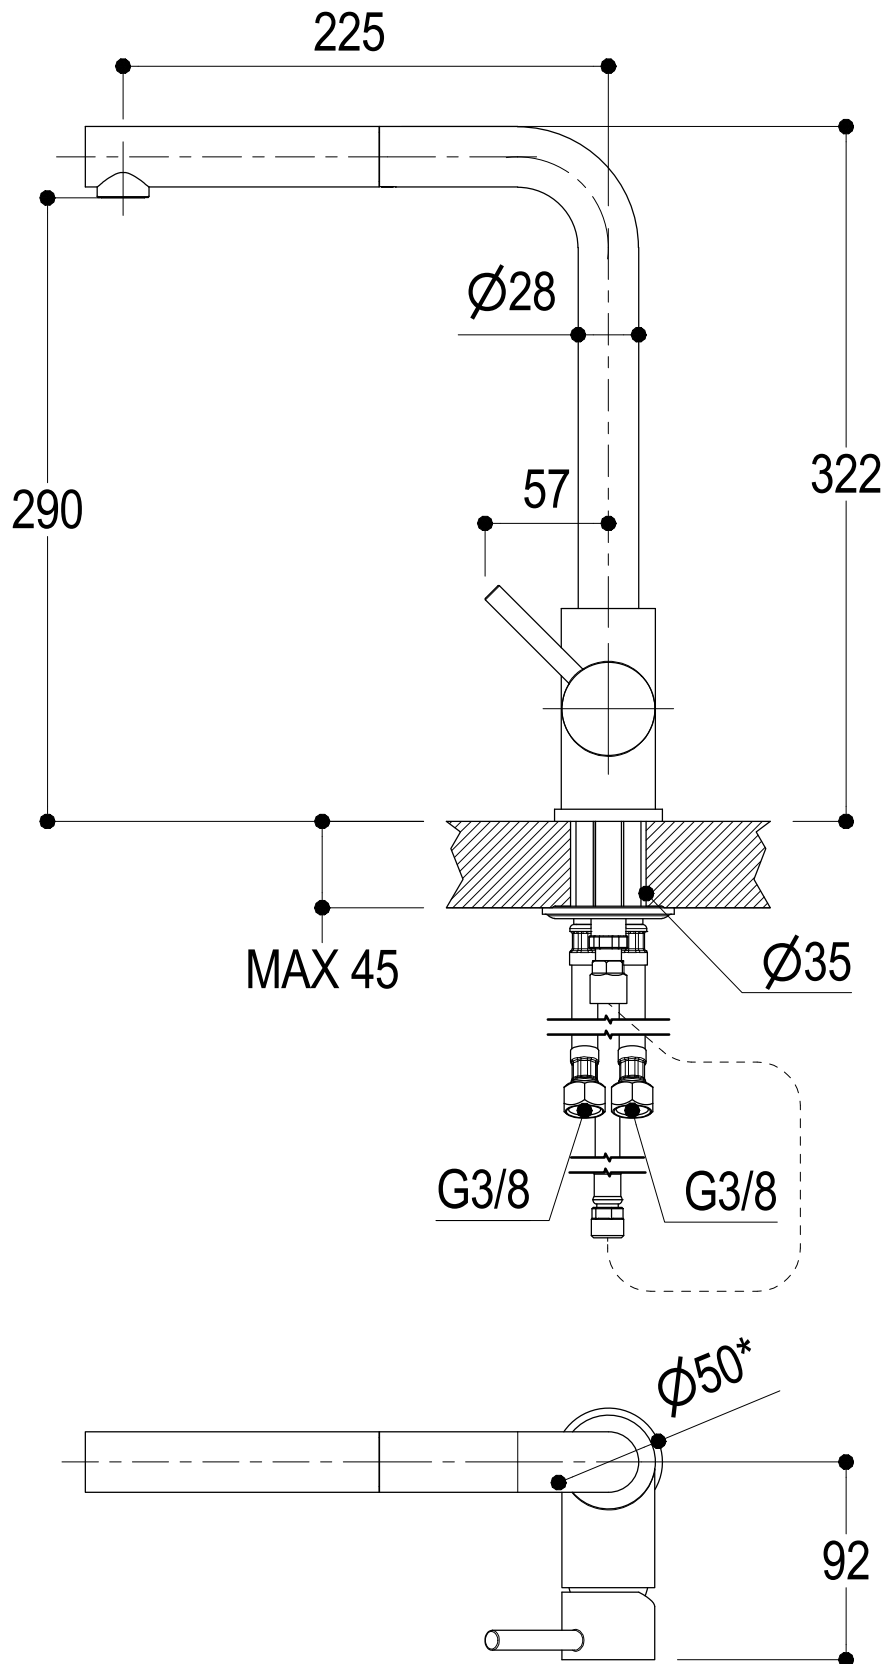

# SCHEDA TECNICA / TECHNICAL DATA

RUBINETTERIE RITMONIO S.R.L. si riserva tutti i diritti connessi con il presente documento e con l'oggetto o la materia ivi rappresentati con divieto di riprodurlo, utilizzarlo o renderlo accessibile a terzi in assenza di previa autorizzazione. Disegno CAD non modificabile a mano

! \* Ingombro piano lavello  
\* Top basin covered space

 <p><b>Ritmonio</b> Living a quality experience. 13019 VARALLO - (VC) - ITALY</p>	SERIE	CUCINA	CODICE	E0CU260	DATA EMISSIONE	13/11/18
	DENOMINAZIONE	Miselatore monocomando per lavello cucina Single lever mixer for kitchen sink			REVISIONE	/