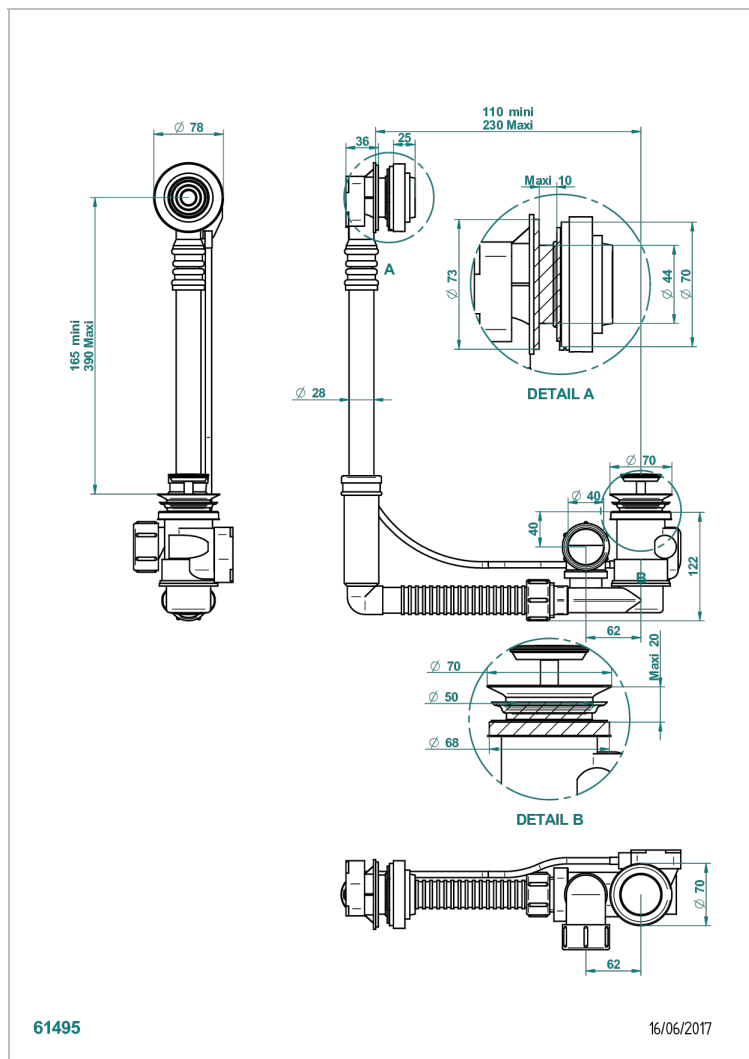

GRAND CENTRAL С РУЧКАМИ-РУКОЯТКАМИ С ЧЕРНЫМ ОНИКСОМ

THG
PARIS

U9N-302

Перелив GEBERIT для ванны. Регулируемая высота : от 165 мм до 390 мм регулируемый вынос: от 110мм до 230мм - европейская модель - выпуск Ø 40 мм поставляется со стильной ручкой управления

61495

16/06/2017

ХАРАКТЕРИСТИКИ

- Grand central с ручками-рукоятками с чёрным ониксом
- Перелив GEBERIT для ванны. Регулируемая высота : от 165 мм до 390 мм регулируемый вынос: от 110мм до 230мм - европейская модель - выпуск Ø 40 мм поставляется со стильной ручкой управления