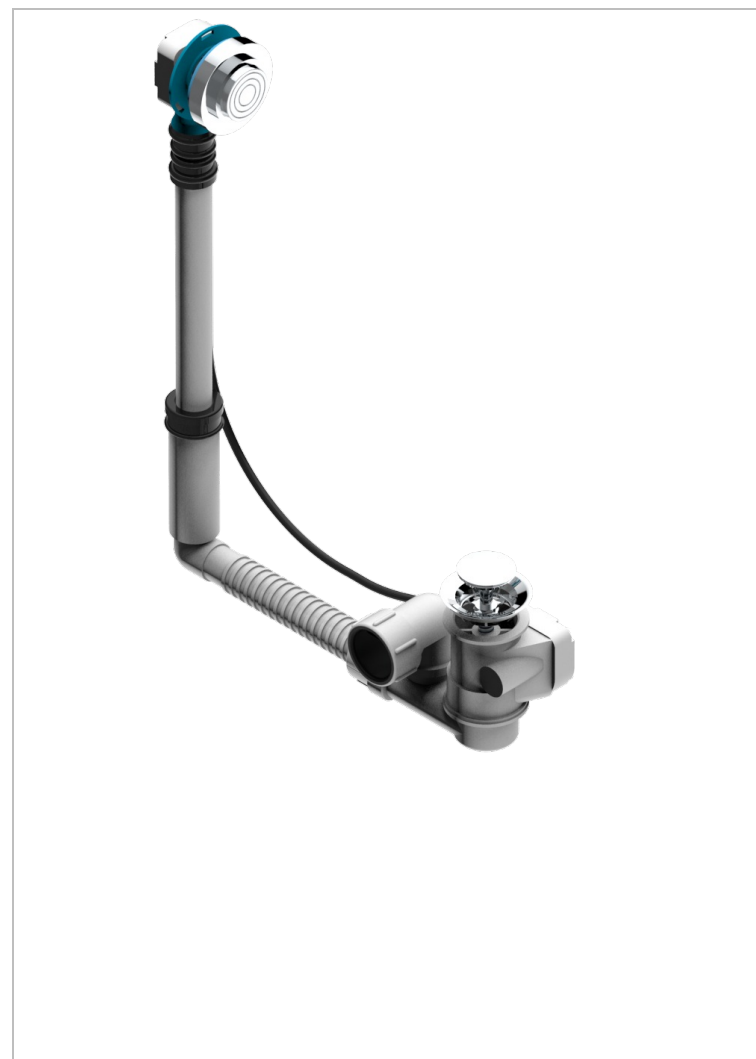

GRAND CENTRAL С РУЧКАМИ-РУКОЯТКАМИ С ЧЕРНЫМ ОНИКСОМ

THG
PARIS

U9N-302

Перелив GEBERIT для ванны. Регулируемая высота : от 165 мм до 390 мм регулируемый вынос: от 110мм до 230мм - европейская модель - выпуск Ø 40 мм поставляется со стильной ручкой управления

61495

16/06/2017

ХАРАКТЕРИСТИКИ

- Grand central с ручками-рукоятками с чёрным ониксом
- Перелив GEBERIT для ванны. Регулируемая высота : от 165 мм до 390 мм регулируемый вынос: от 110мм до 230мм - европейская модель - выпуск Ø 40 мм поставляется со стильной ручкой управления