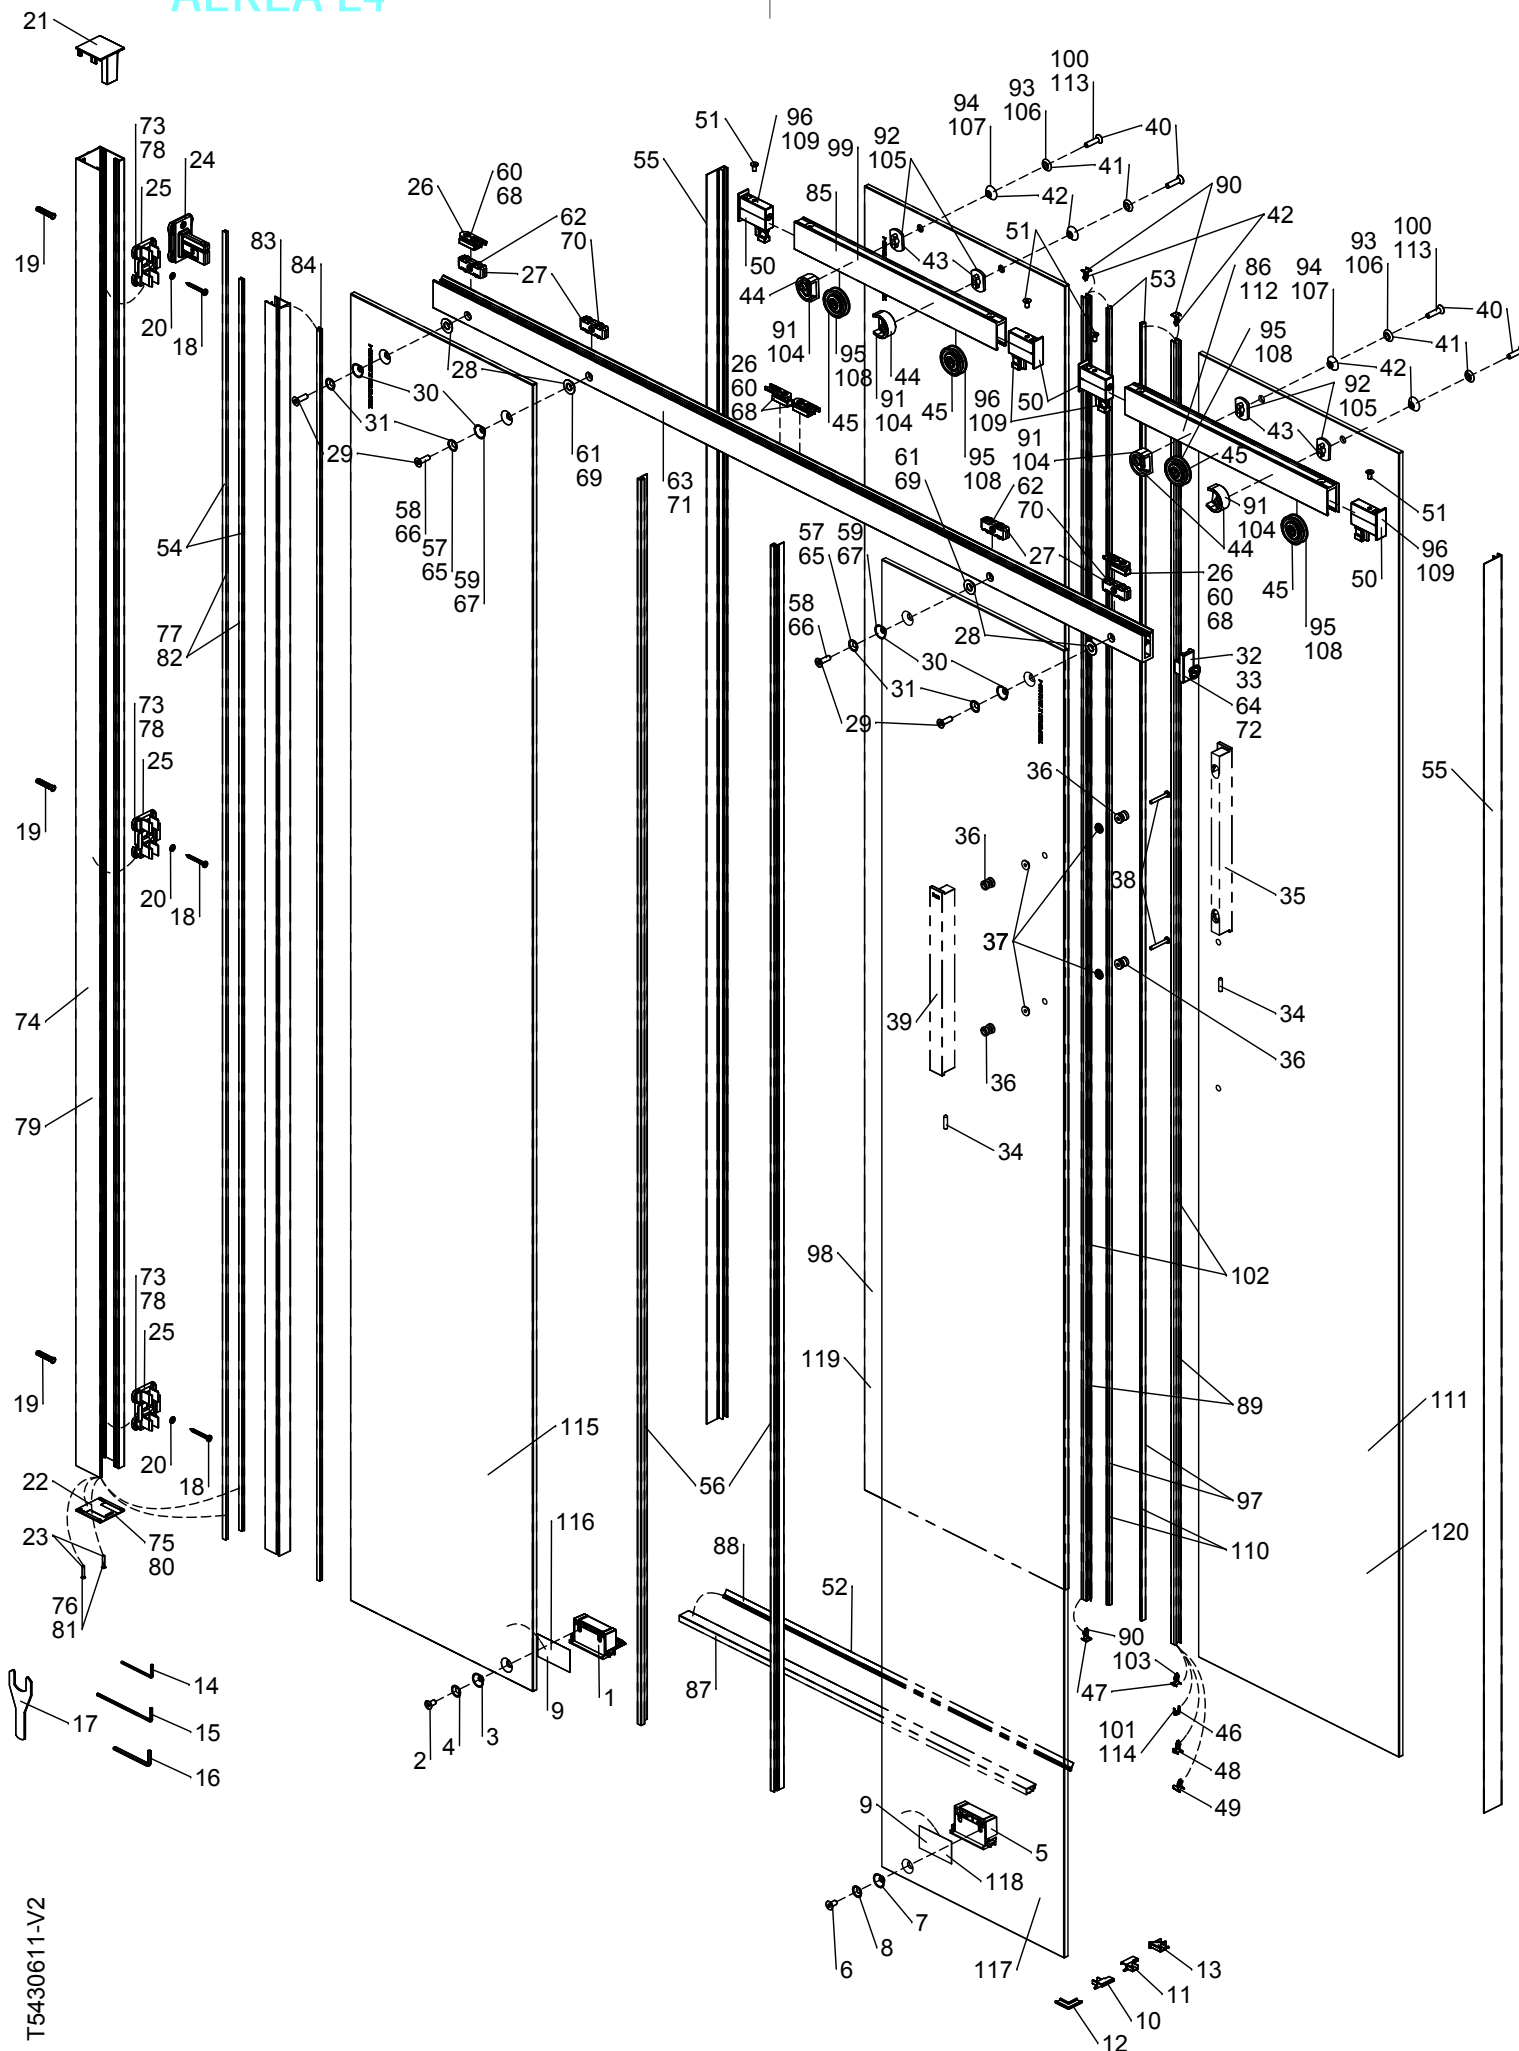

Mampara AEREA L4

Despiece de Mamparas

Pieza	Descripción pieza	Cant.	Nombre de recambio	Referencia
1	Guiaje inferior puerta izq.	1	Conjunto guiaje inferior izq. AEREA	M99323802
2	Tornillo DIN 7991 M6x14 AISI 304	1		
3	Casquillo fijación cristal	1		
4	Anillo fijación cristal	1		
5	Guiaje inferior puerta der.	1	Conjunto guiaje inferior der. AEREA	M99323902
6	Tornillo DIN 7991 M6x14 AISI 304	1		
7	Casquillo fijación cristal	1		
8	Anillo fijación cristal	1		
9	Máscara vinilo plata metalizado	1	Máscara vinilo guiaje inferior AEREA	M99324000
10	Terminal perfil base L2 der.	1	Terminales perfil base AEREA	M99324102
11	Terminal perfil base L2 izq.	1		
12	Base apoyo esquina L4	1		
13	Union angular perfil base NION ANGULAR PERFIL BA1			
14	Llave allen 2.5	1	Llaves instalación AEREA	M99324200
15	Llave allen 3 especial con bola	1		
16	Llave allen 4	1		
17	Llave regulación puerta	1		
18	Tornillo D.4 X 35 MM RA 81 INOX	4	4 Tornillos pared	M99262900
19	Taco pared FISCHER SX-6	4		
20	Arandela DIN 125 M4 INOX	4		
21	Tapa perfil pared	1	Tapa perfil pared AEREA	M99324302
22	Tapeta inferior perfil pared	1	Tapeta inferior perfil pared AEREA	M99324400
23	Tornillo DIN 7982 Ø2.9X19mm INOX	2		
24	Conjunto soporte guía	1	Conjunto soporte guía AEREA	M99324800
25	Soporte perfil tapa	3	Soporte perfil tapa AEREA	M99324900
26	Conjunto tope / retenedor puerta	1	Conjunto tope / retenedor puerta AEREA	M99325000
27	Conjunto tuerca fijación cristal fijo	1	Elementos fijación cristal fijo AEREA	M99325102
28	Junta interior cristal fijo	1		
29	Tornillo DIN 7991 M6x23 AISI 304	1		
30	Casquillo fijación cristal	1		
31	Anillo fijación cristal	1		
32	Conjunto unión para LF izq.	1	Conjunto unión para LF izq. AEREA	M99325202
33	Conjunto unión para LF der.	1	Conjunto unión para LF der. AEREA	M99325302
34	Prisionero M5x20 din 914 inox	2	Conjunto tirador AEREA	M99325502
35	Tirador izq.	1		