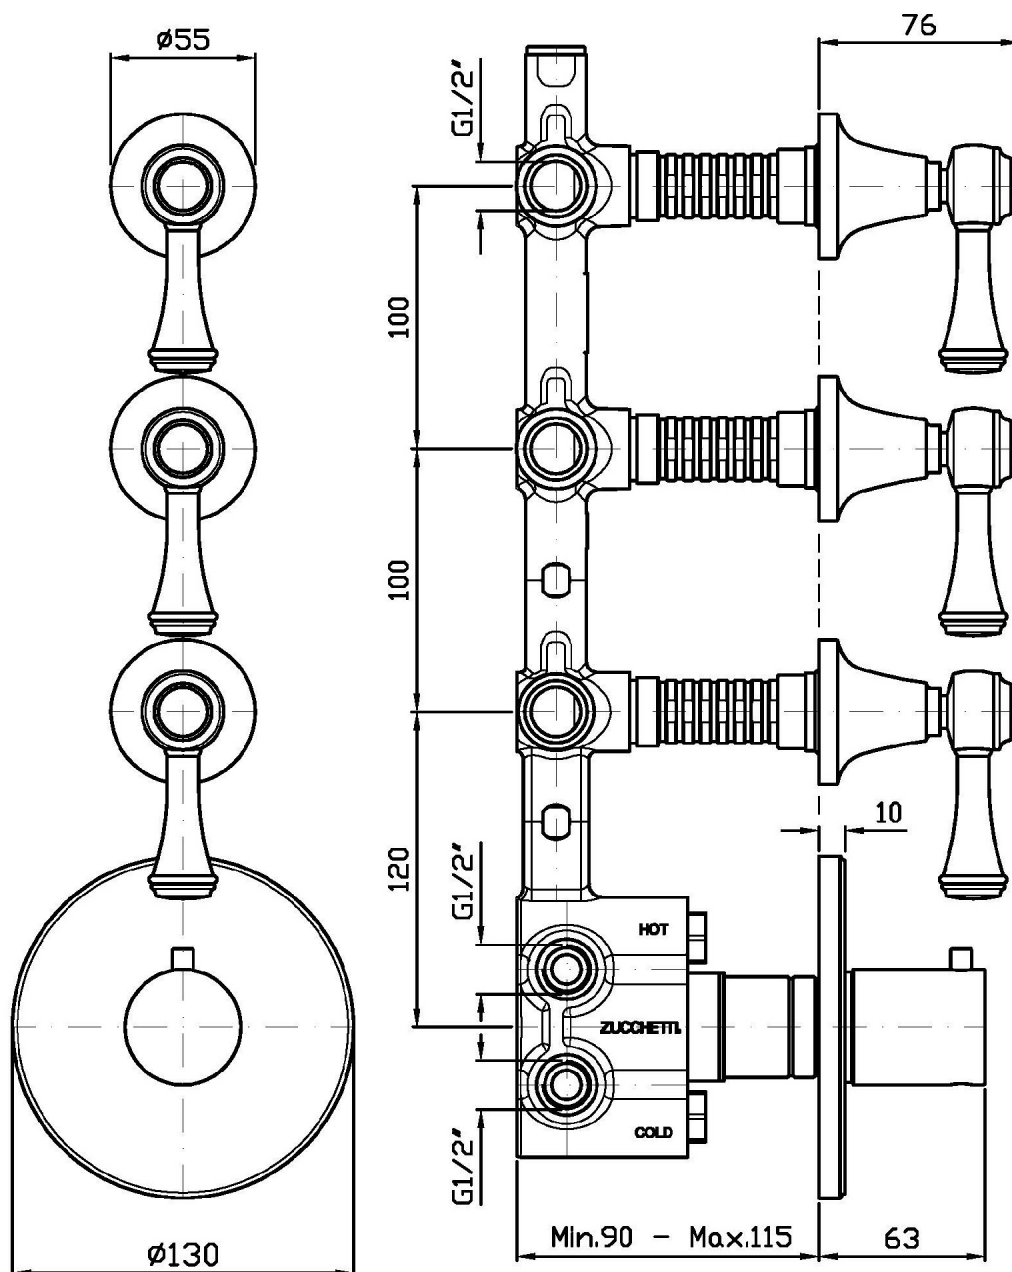

AGORÀ

ZAM661

Disegno Complessivo / Overall Drawing