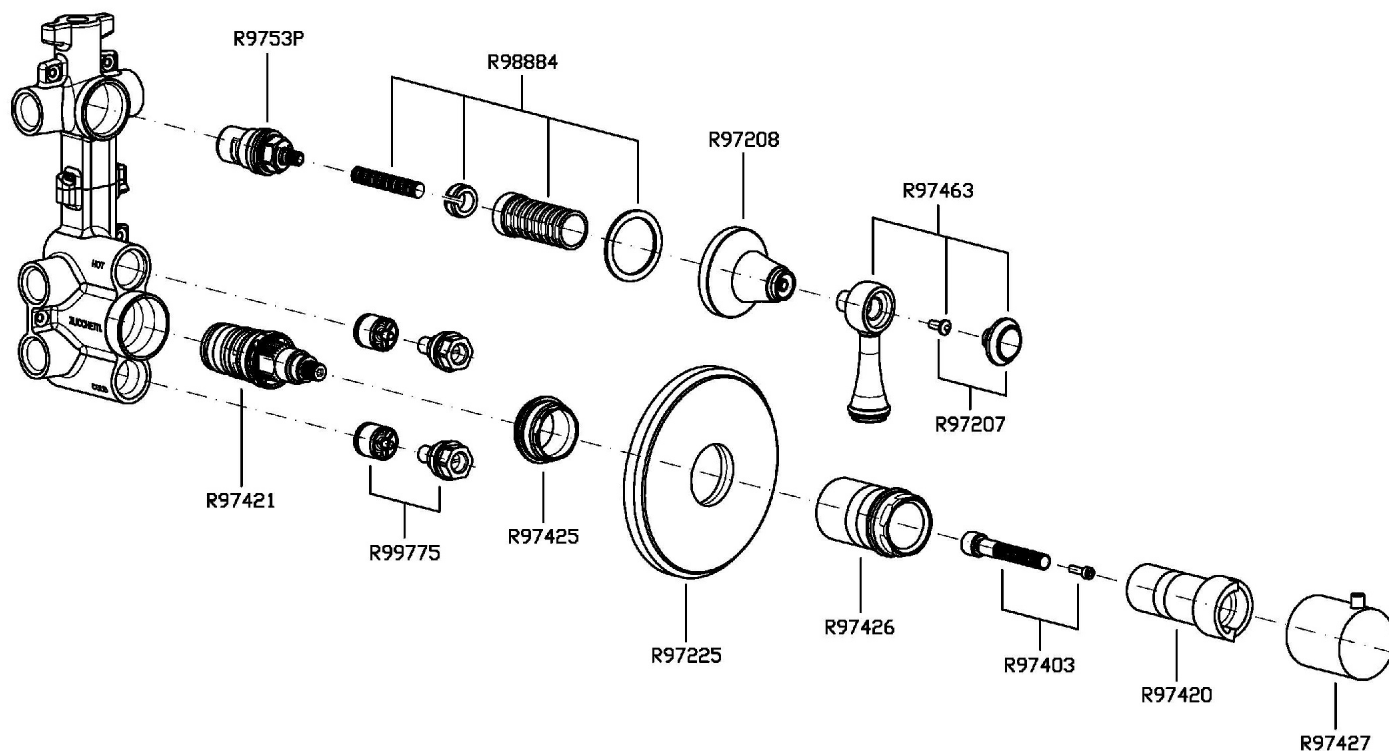

AGORÀ

ZAM661

Esplosi / Exploded