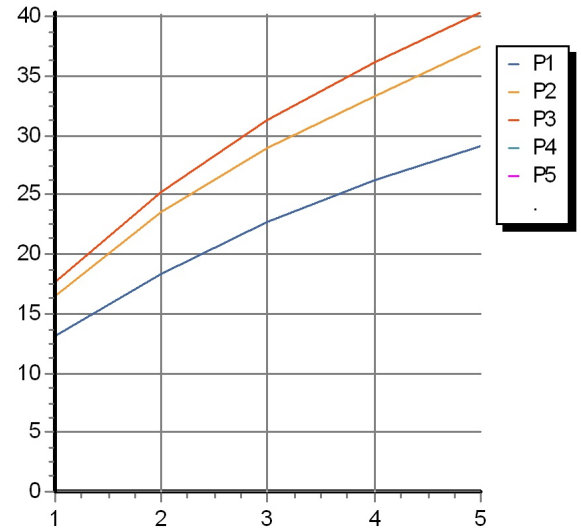

Portate / Flowrates (lt/min)

PRESSIONE PRESSURE	1 BAR	2 BAR	3 BAR	4 BAR	5 BAR
1 RUBINETTO APERTO <i>P1</i>	13,2	18,4	22,7	26,2	29,2
2 RUBINETTO APERTI 2 TAPS OPENED <i>P2</i>	16,5	23,6	29	33,3	37,6
3 RUBINETTO APERTI 3 TAPS OPENED <i>P3</i>	17,7	25,3	31,3	36,2	40,4
<i>P4</i>					
<i>P5</i>					

AGORÀ

ZAM661

Pesi e Misure / Weights and Sizes

Peso (Kg) Weight (lb)	3,10 (Kg)	6,83 (lb)
Volume test (dc3) - (in3)	11,01 (dc3)	671,87 (in3)
h (mm) - (in)	90,00 (mm)	3,54 (in)
L1 (mm) - (in)	335,00 (mm)	13,19 (in)
L2 (mm) - (in)	365,00 (mm)	14,37 (in)