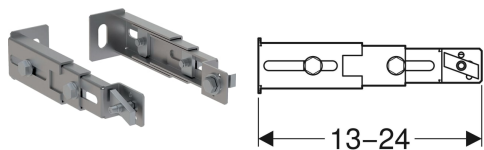

Комплект крепления ножек к задней стенке Geberit Duofix

Образец

Цели применения

- Для альтернативного крепления ножек элементов Geberit Duofix к задней стене

Характеристики

- Регулируется по глубине

Объем поставки

- Комплект 2 шт.

Арт. №

111.064.00.1

- Оцинкованный

Технические характеристики

Материал

Сталь