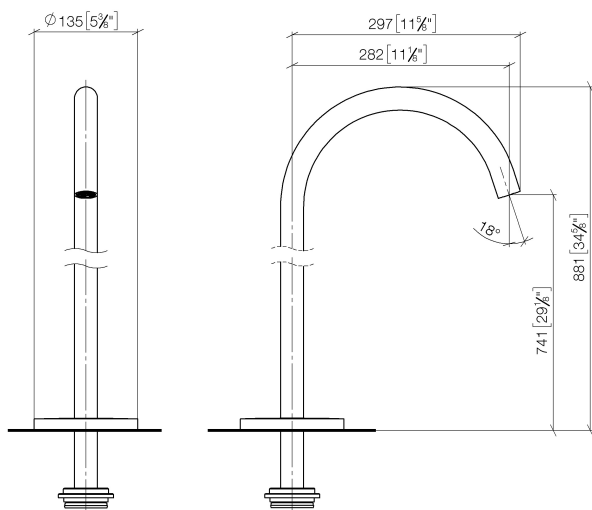

Ванна - Meta

Излив для ванны без переключения для свободностоящего монтажа - хром матовый
 Артикульный номер: 13 672 661-93

- вылет 282 мм
- круглая нормальная струя
- общая высота 811 - 881 мм
- высота до аэратора 671 – 741 мм
- накладные розетки Ø 135 мм
- расход макс. 28,6 л/мин при гидравлическом давлении 3 бара
- Группа смесителей согл. DIN 4109: 1

хром матовый

размерный чертеж

mm [inches]

Все величины в мм / дюймах = мм x 0,0394