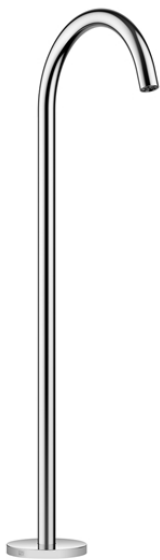

Ванна - Meta

Излив для ванны без переключения для свободностоящего монтажа - хром матовый
 Артикульный номер: 13 672 661-93

- вылет 282 мм
- круглая нормальная струя
- общая высота 811 - 881 мм
- высота до аэратора 671 – 741 мм
- накладные розетки Ø 135 мм
- расход макс. 28,6 л/мин при гидравлическом давлении 3 бара
- Группа смесителей согл. DIN 4109: 1

хром матовый

размерный чертеж

mm [inches]

Все величины в мм / дюймах = мм x 0,0394