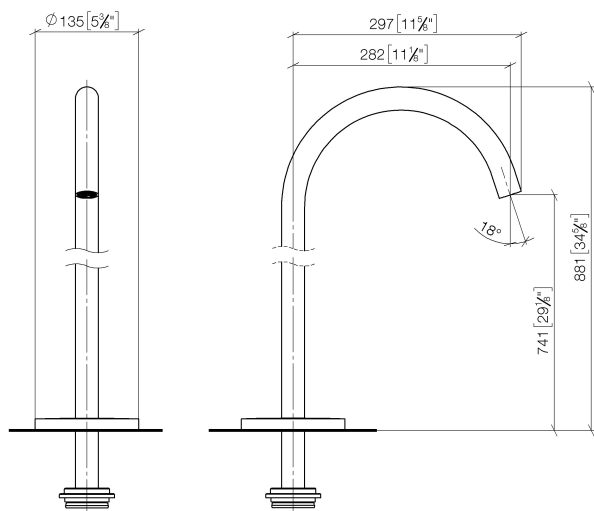

## Ванна - Meta

Излив для ванны без переключения для свободностоящего монтажа - хром матовый  
 Артикульный номер: 13 672 661-93

- вылет 282 мм
- круглая нормальная струя
- общая высота 811 - 881 мм
- высота до аэратора 671 – 741 мм
- накладные розетки Ø 135 мм
- расход макс. 28,6 л/мин при гидравлическом давлении 3 бара
- Группа смесителей согл. DIN 4109: 1

### размерный чертеж

mm [inches]

Все величины в мм / дюймах = мм x 0,0394

## Ванна - Meta

Излив для ванны без переключения для свободностоящего монтажа - хром матовый

Артикулный номер: 13 672 661-93

график расхода

## Ванна - Meta

Излив для ванны без переключения для свободностоящего монтажа - хром матовый  
Артикульный номер: 13 672 661-93