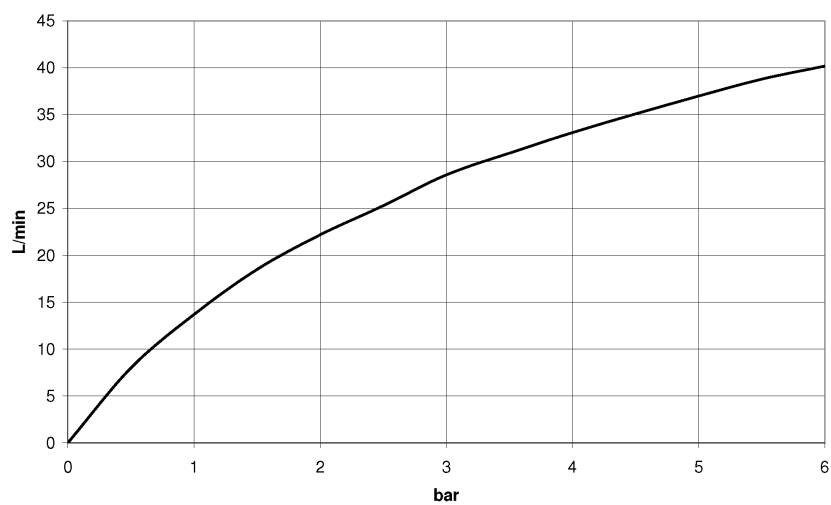

Ванна - Meta

Излив для ванны без переключения для свободностоящего монтажа - хром матовый

Артикулный номер: 13 672 661-93

график расхода