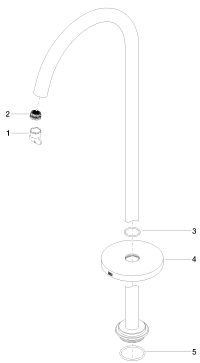

Ванна - Meta

Излив для ванны без переключения для свободностоящего монтажа - хром матовый

Артикульный номер: 13 672 661-93

Другие варианты поверхностей

хром

13 672 661-00

платина матовая

13 672 661-06

чёрный матовый

13 672 661-33

Другие поверхности по запросу (x-tra Service)

Спецификация запасных частей

№	Артикульный №	Наименование	Расходуемое кол-во