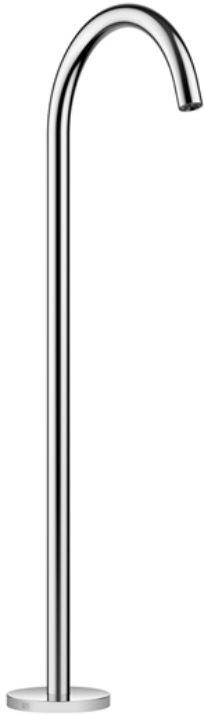

Ванна - Meta

Излив для ванны без переключения для свободностоящего монтажа - хром матовый

Артикульный номер: 13 672 661-93

- вылет 282 мм
- круглая нормальная струя
- общая высота 811 - 881 мм
- высота до аэратора 671 – 741 мм
- накладные розетки Ø 135 мм
- расход макс. 28,6 л/мин при гидравлическом давлении 3 бара
- Группа смесителей согл. DIN 4109: 1

хром матовый

размерный чертёж

mm [inches]

Все величины в мм / дюймах = мм x 0,0394

Ванна - Meta

Излив для ванны без переключения для свободностоящего монтажа - хром матовый

Артикульный номер: 13 672 661-93

график расхода

Ванна - Meta

Излив для ванны без переключения для свободностоящего монтажа - хром матовый

Артикульный номер: 13 672 661-93

Другие варианты поверхностей

хром

13 672 661-00

платина матовая

13 672 661-06