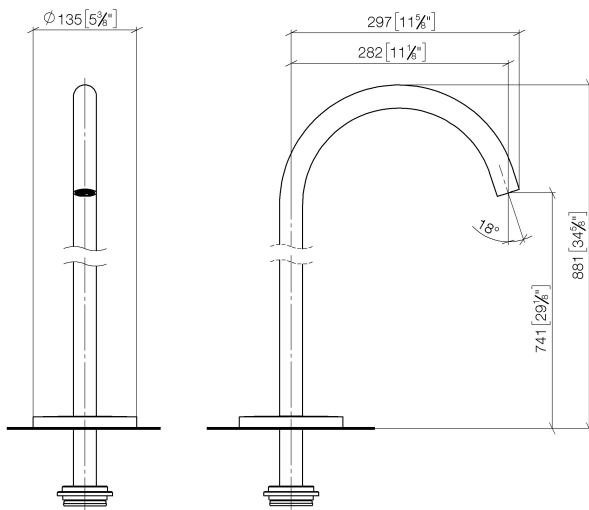

Ванна - Meta

Излив для ванны без переключения для свободностоящего монтажа - хром матовый

Артикульный номер: 13 672 661-93

- вылет 282 мм
- круглая нормальная струя
- общая высота 811 - 881 мм
- высота до аэратора 671 – 741 мм
- накладные розетки Ø 135 мм
- расход макс. 28,6 л/мин при гидравлическом давлении 3 бара
- Группа смесителей согл. DIN 4109: 1

хром матовый

размерный чертёж

mm [inches]

Все величины в мм / дюймах = мм x 0,0394

Ванна - Meta

Излив для ванны без переключения для свободностоящего монтажа - хром матовый

Артикульный номер: 13 672 661-93

график расхода

Ванна - Meta

Излив для ванны без переключения для свободностоящего монтажа - хром матовый

Артикульный номер: 13 672 661-93

Другие варианты поверхностей

хром

13 672 661-00

платина матовая

13 672 661-06