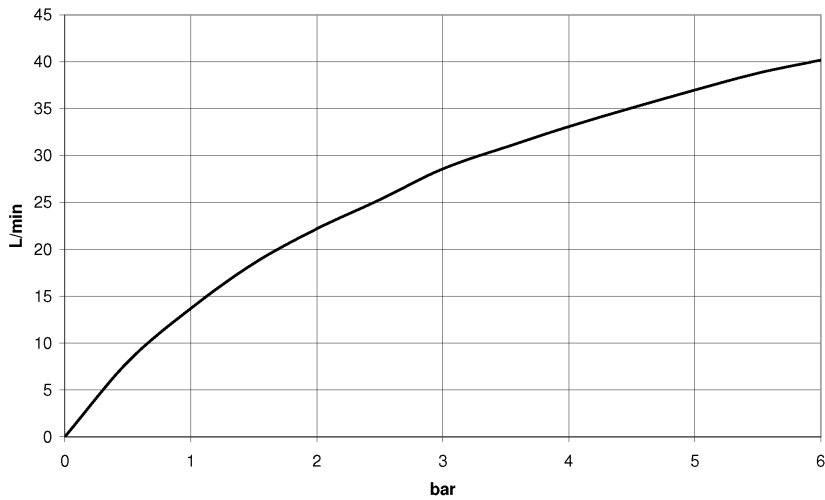

Ванна - Meta

Излив для ванны без переключения для свободностоящего монтажа - хром матовый

Артикульный номер: 13 672 661-93

- вылет 282 мм
- круглая нормальная струя
- общая высота 811 - 881 мм
- высота до аэратора 671 – 741 мм
- накладные розетки Ø 135 мм
- расход макс. 28,6 л/мин при гидравлическом давлении 3 бара
- Группа смесителей согл. DIN 4109: 1

хром матовый

размерный чертёж

mm [inches]

Все величины в мм / дюймах = мм x 0,0394

Ванна - Meta

Излив для ванны без переключения для свободностоящего монтажа - хром матовый

Артикульный номер: 13 672 661-93

график расхода