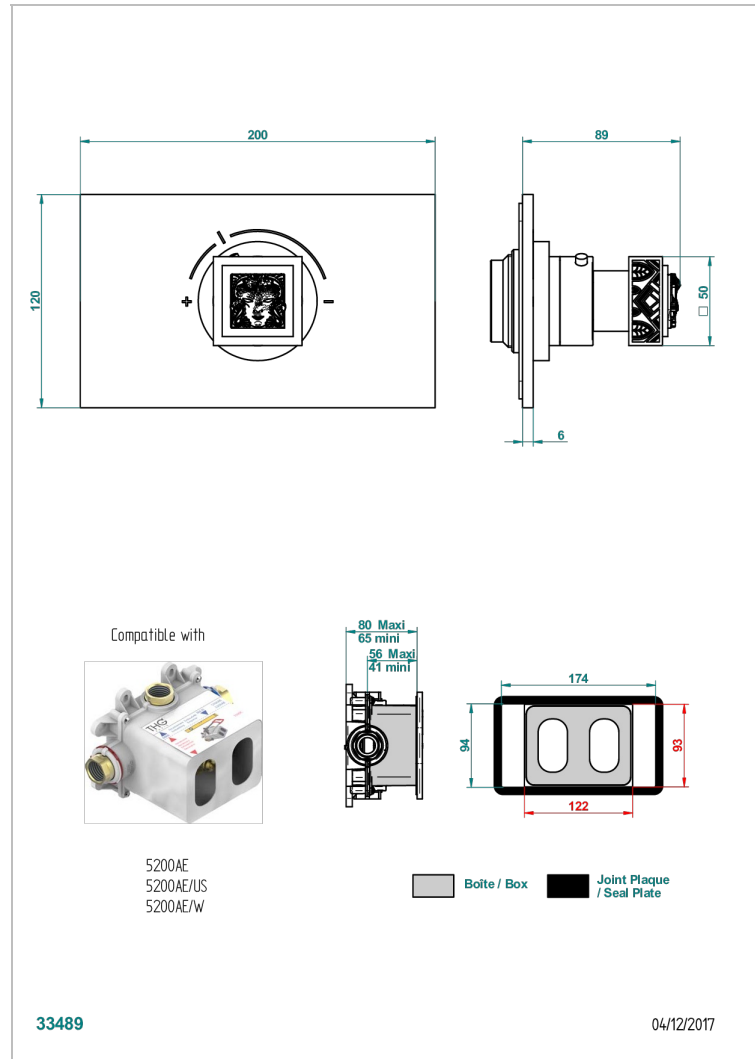

# MASQUE DE FEMME, LUNAIRE

A2R-5100B

Ручка регулировки для термостата THG, арт.5100A 1/2" и 5200A 3/4"

THG<sup>®</sup>  
PARIS

## ХАРАКТЕРИСТИКИ

- ASME : ASME A112.18.1-2011/CSA B125.1-11
- DVGW : DW-6512CQ0608

## СВЯЗАННЫЕ ТОВАРНЫЕ ПОЗИЦИИ

- Ref. G00-5100C Соединитель стеновой для термостатов THG арт.5100A и 5200A - для встраивания в стену на глубине от 78 до 123 мм
- Ref. G00-5100G Стопорное кольцо для термостатического смесителя THG с комплектом креплений
- Ref. G00-5200AE Термостат THG 3/4" - 60 л/мин с восковым картриджем и коробкой для встраивания, без ручки регулировки