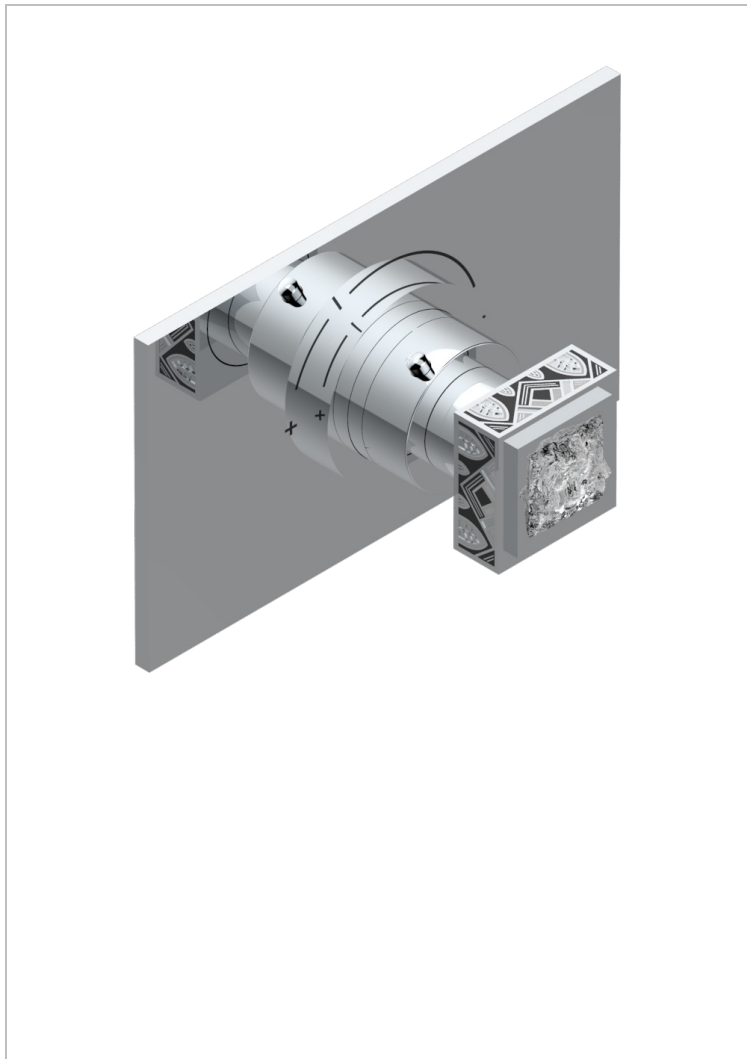

# MASQUE DE FEMME, LUNAIRE

A2R-5100B

Ручка регулировки для термостата THG, арт.5100A 1/2" и 5200A 3/4"

THG<sup>®</sup>  
PARIS

## ХАРАКТЕРИСТИКИ

- ASME : ASME A112.18.1-2011/CSA B125.1-11
- DVGW : DW-6512CQ0608

## СВЯЗАННЫЕ ТОВАРНЫЕ ПОЗИЦИИ

- Ref. G00-5100C Соединитель стеновой для термостатов THG арт.5100A и 5200A - для встраивания в стену на глубине от 78 до 123 мм
- Ref. G00-5100G Стопорное кольцо для термостатического смесителя THG с комплектом креплений
- Ref. G00-5200AE Термостат THG 3/4" - 60 л/мин с восковым картриджем и коробкой для встраивания, без ручки регулировки