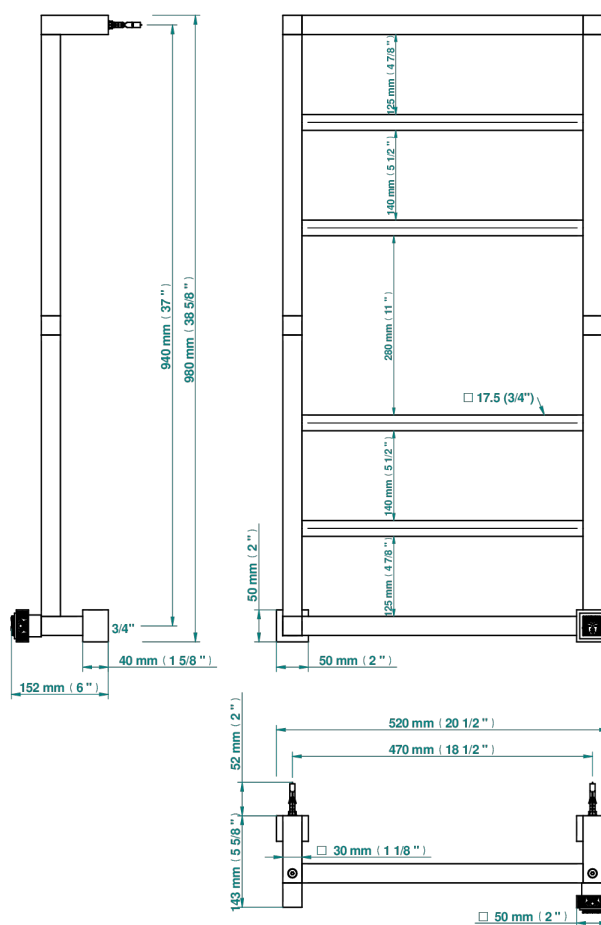

MASQUE DE FEMME, METAL GRAVE

A2T-TWS6H1

Полотенцесушитель Современный квадратный, 6 перекладин, 520 мм x 980 мм, водяной, с 1 декоративной ручкой

72429

15/01/2020

ХАРАКТЕРИСТИКИ

- Masque de Femme, métal gravé
- Полотенцесушитель Современный квадратный, 6 перекладин, 520 мм x 980 мм, водяной, с 1 декоративной ручкой

ТЕХНИЧЕСКИЕ ХАРАКТЕРИСТИКИ

- Pression : 0,5 bars < P < 3 bars (recommandée)
- Pressure : 7.25 psi < P < 43.5 psi (advised)
- Température eau maximale conseillée : 60°C
- Maximum water temperature advised: 140°F
- Hauteur minimale au sol (maximum height from the ground) : 60 cm (24")
- Puissance / Power : 96W à Delta T 30