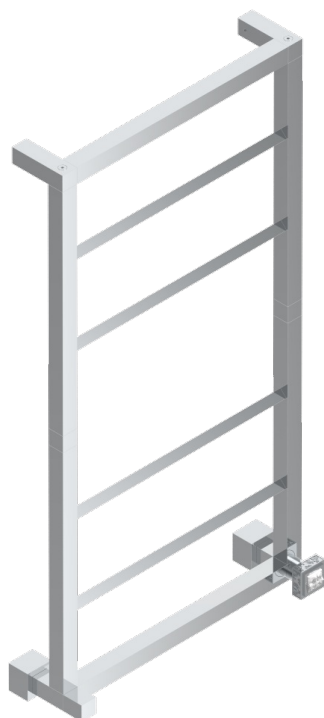

MASQUE DE FEMME, METAL GRAVE

A2T-TWS6H1

Полотенцесушитель Современный квадратный, 6 перекладин, 520 мм x 980 мм, водяной, с 1 декоративной ручкой

72429

15/01/2020

ХАРАКТЕРИСТИКИ

- Masque de Femme, métal gravé
- Полотенцесушитель Современный квадратный, 6 перекладин, 520 мм x 980 мм, водяной, с 1 декоративной ручкой

ТЕХНИЧЕСКИЕ ХАРАКТЕРИСТИКИ

- Pression : 0,5 bars < P < 3 bars (recommandée)
- Pressure : 7.25 psi < P < 43.5 psi (advised)
- Température eau maximale conseillée : 60°C
- Maximum water temperature advised: 140°F
- Hauteur minimale au sol (maximum height from the ground) : 60 cm (24")
- Puissance / Power : 96W à Delta T 30

Никель - B01
Покрытие PVD бронза - F33
Покрытие PVD золотистый цвет - H52
Покрытие PVD латунь - H49
Покрытие PVD матовая бронза - F34
Покрытие PVD матовая латунь - H50

Покрытие PVD матовый золотистый - H53
Покрытие PVD матовый никель - H56
Покрытие PVD никель - H55
Светлое золото - F30
Хром - A02