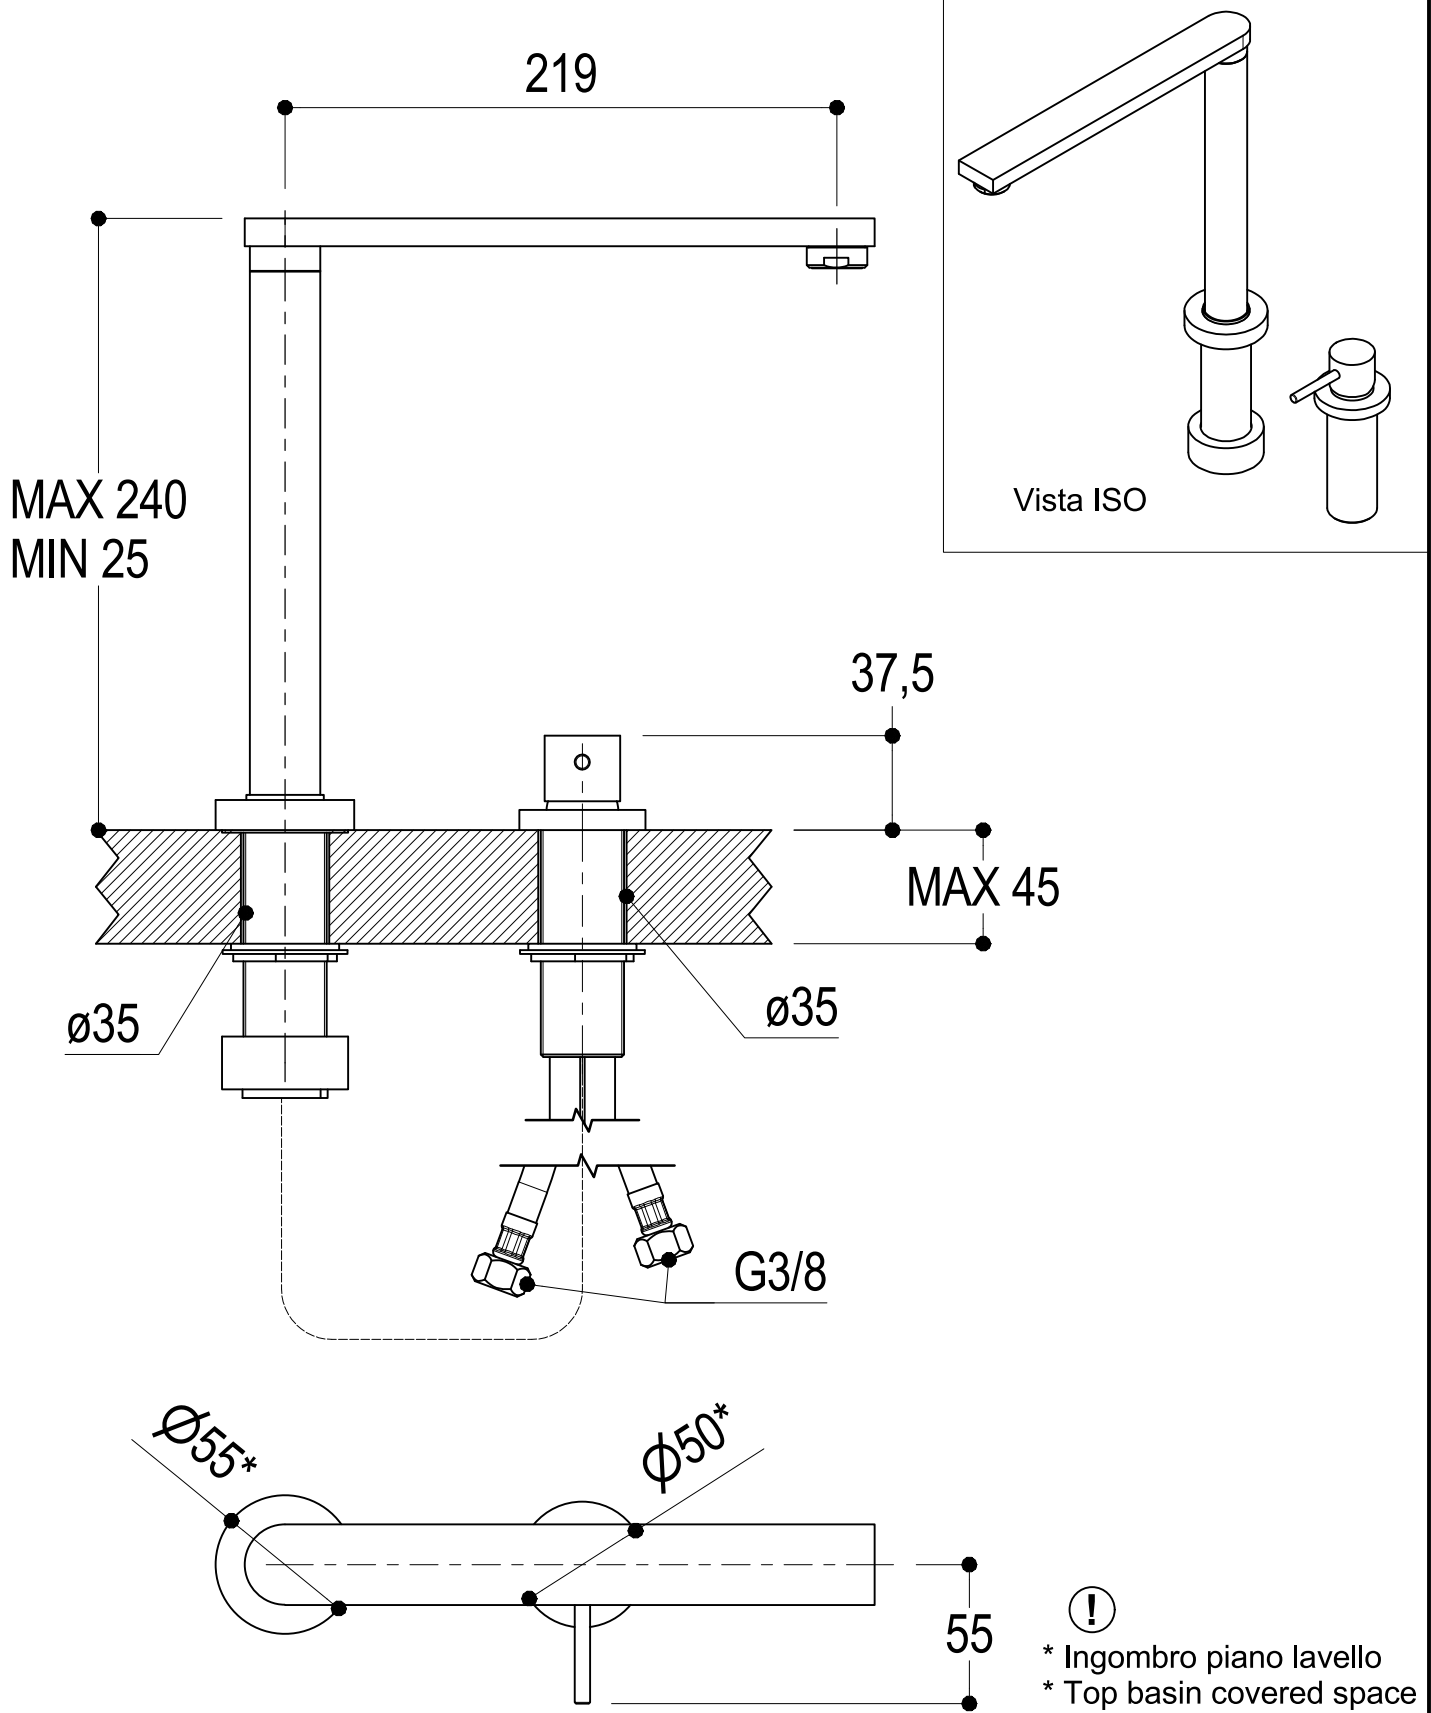

SCHEDA TECNICA / TECHNICAL DATA

RUBINETTERIE RITMONIO S.R.L. si riserva tutti i diritti connessi con il presente documento e con l'oggetto o la materia ivi rappresentati con divieto di riprodurlo, utilizzarlo o renderlo accessibile a terzi in assenza di previa autorizzazione. Disegno CAD non modificabile a mano

⚠
 * Ingombro piano lavello
 * Top basin covered space

 Ritmonio Living a quality experience. 13019 VARALLO - (VC) - ITALY	SERIE	CUCINA	CODICE	E0CU280	DATA EMISSIONE	07/12/18
	DENOMINAZIONE	Miscelatore monocomando due fori per lavello cucina			REVISIONE	/
		Two holes single lever sink mixer				/