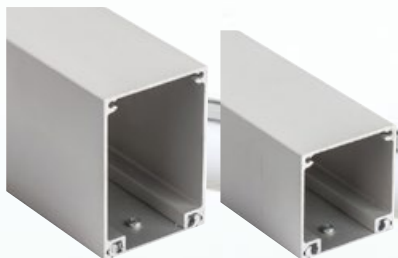

# KLUŚ BOX Алюминиевый профиль

для светодиодных лент

## ПРОФИЛЬ для БЛОКОВ ПИТАНИЯ

Алюминиевый профиль BOX52  
Алюминиевый профиль BOX72

Доступные цвета

Анод

## ПРОФИЛЬ для БП и ОСВЕЩЕНИЯ

Алюминиевый профиль BOX60-SIDE

Доступные цвета

Анод

## Преимущества

Большое внутреннее пространство 37x47мм для источников питания и модулей управления.

Широкие 48мм матовый и прозрачный экраны из ударопрочного поликарбоната. Система креплений к потолку и стене.