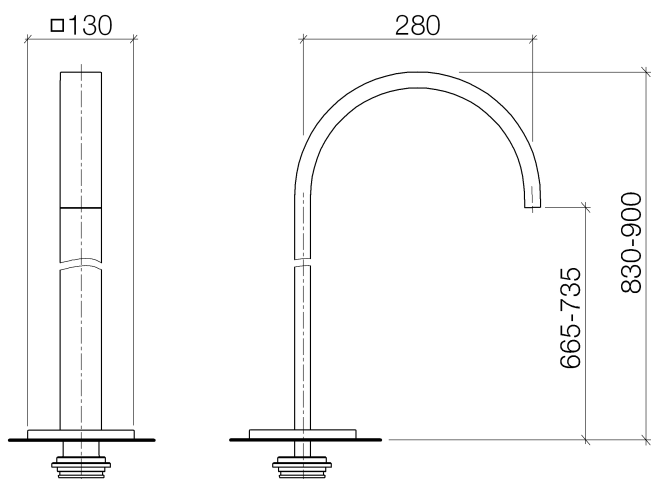

Ванна - MEM

Излив для ванны без переключения для свободностоящего монтажа - хром

Артикулный номер: 13 672 780-00

- вылет 280 мм
- каскад
- общая высота 830 - 900 мм
- высота до аэратора 665 – 735 мм
- скользящая розетка 130 x 130 мм
- расход макс. 47,8 л/мин при гидравлическом давлении 3 бара

хром

Для данного артикула требуются комплектующие.

размерный чертеж

Все величины в мм / дюймах = мм x 0,0394

Ванна - MEM

Излив для ванны без переключения для свободностоящего монтажа - хром

Артикулный номер: 13 672 780-00