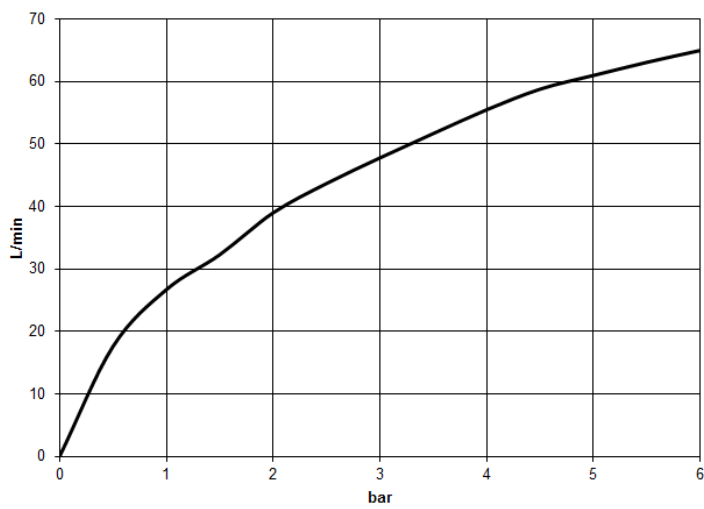

Ванна - MEM

Излив для ванны без переключения для свободностоящего монтажа - хром

Артикулный номер: 13 672 780-00

график расхода