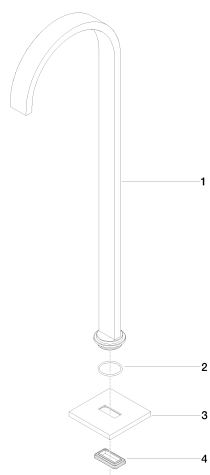

Ванна - MEM

Излив для ванны без переключения для свободностоящего монтажа - хром

Артикулльный номер: 13 672 780-00

Спецификация запасных частей

№	Артикулльный №	Наименование	Расходуемое кол-во
1	04 28 22 183 00-00	Излив 1003 x 326 x 71,50 мм - хром	1
2	09 14 10 084 90	O-Ring EPDM 70 48 x 3,5 мм -	1
3	09 27 78 022-00	крышка 131 x 131 x 12,5 мм - хром	1
4	09 14 03 106 90	Прокладка 70 x 39 x 9,70 мм -	1