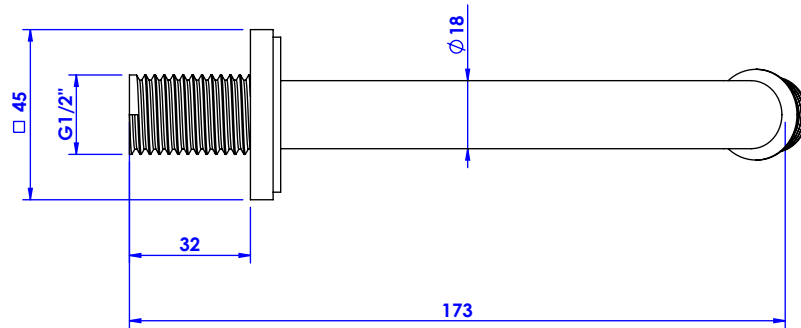

Collection : Transatlantique insert

Bras de douche mural 170mm, 45° - Wall mounted shower 170mm, 45°.

Ref : C02-2W170 Noir Portoro / Black Portoro
Ref : C03-2W170 Blanc Carrara / White Carrara
Ref : C04-2W170 Sodalite bleue / Blue Sodalite
Ref : C05-2W170 Jaspe rouge / Red Jasper

Débit / Flow rate : ...l/min (sous 3 bars).
Pression maxi / max pressure : 5 bars.

ø de perçage recommandé / ø recommended drilling :

CRISTAL & BRONZE

PARIS · 1937

22/10/2019 -1