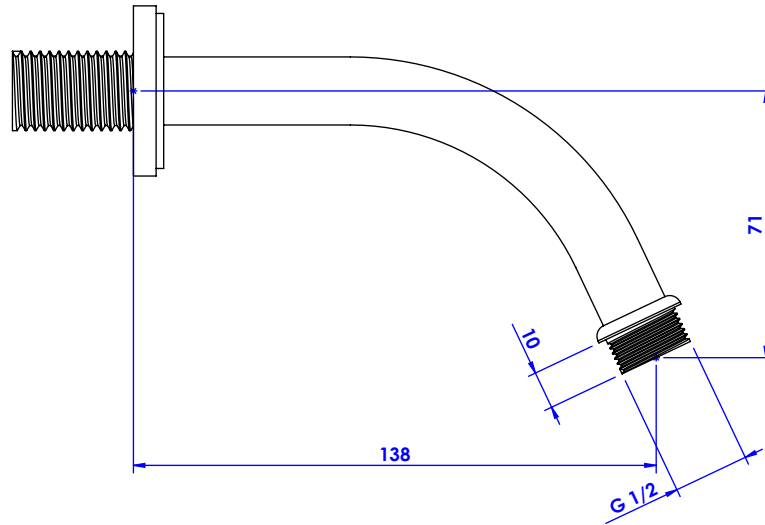

Collection : Transatlantique insert

Bras de douche mural 170mm, 45° - Wall mounted shower 170mm, 45°.

Ref : C02-2W170 Noir Portoro / Black Portoro
Ref : C03-2W170 Blanc Carrara / White Carrara
Ref : C04-2W170 Sodalite bleue / Blue Sodalite
Ref : C05-2W170 Jaspe rouge / Red Jasper

Débit / Flow rate : ...l/min (sous 3 bars).
Pression maxi / max pressure : 5 bars.

ø de perçage recommandé / ø recommended drilling :

CRISTAL & BRONZE

PARIS · 1937

22/10/2019 -1