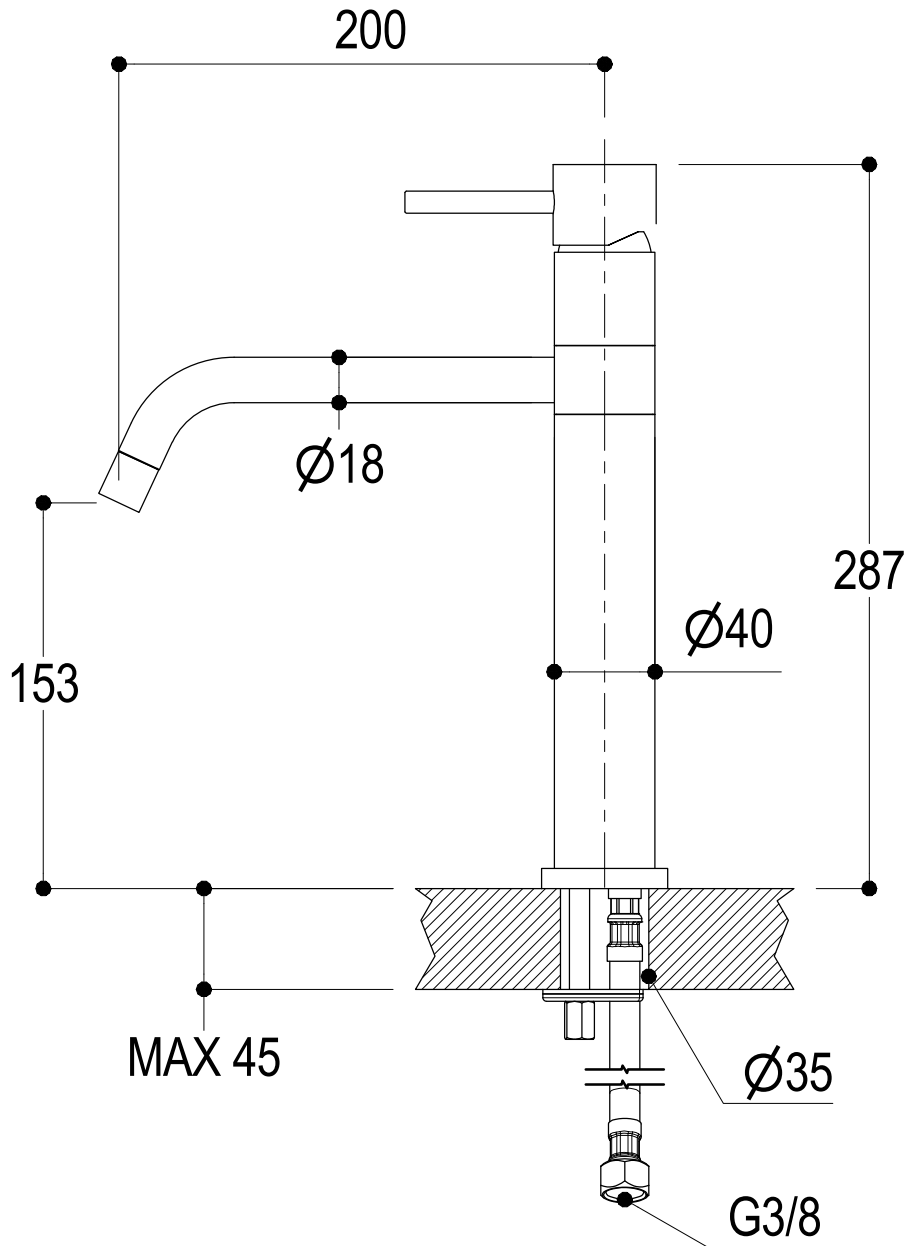

SCHEDA TECNICA / TECHNICAL DATA

RUBINETTERIE RITMONIO S.R.L. si riserva tutti i diritti connessi con il presente documento e con l'oggetto o la materia ivi rappresentati con divieto di riprodurlo, utilizzarlo o renderlo accessibile a terzi in assenza di previa autorizzazione. Disegno CAD non modificabile a mano

* Ingombro piano lavello
* Top basin covered space

Ritmonio
Living a quality experience.
13019 VARALLO - (VC) - ITALY

SERIE CUCINA

CODICE EOCU220

DATA EMISSIONE 12/11/18

DENOMINAZIONE
Miscelatore monocomando per lavabo cucina
Single lever mixer for kitchen sink