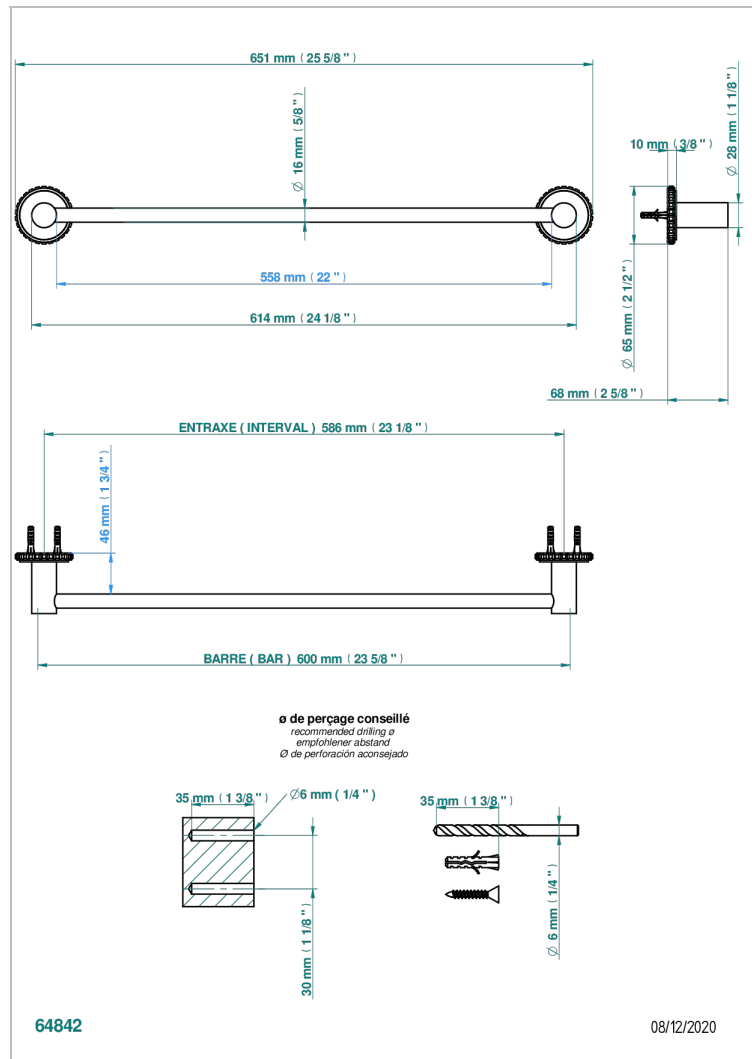

SYSTEM C ГОВЛИТОМ

G9G-514/60

Полотенцедержатель одинарный - фиксированная рейка 600 мм Д. 16 мм

THG[®]
PARIS

ХАРАКТЕРИСТИКИ

- System с говлитом
- Полотенцедержатель одинарный - фиксированная рейка 600 мм Д. 16 мм