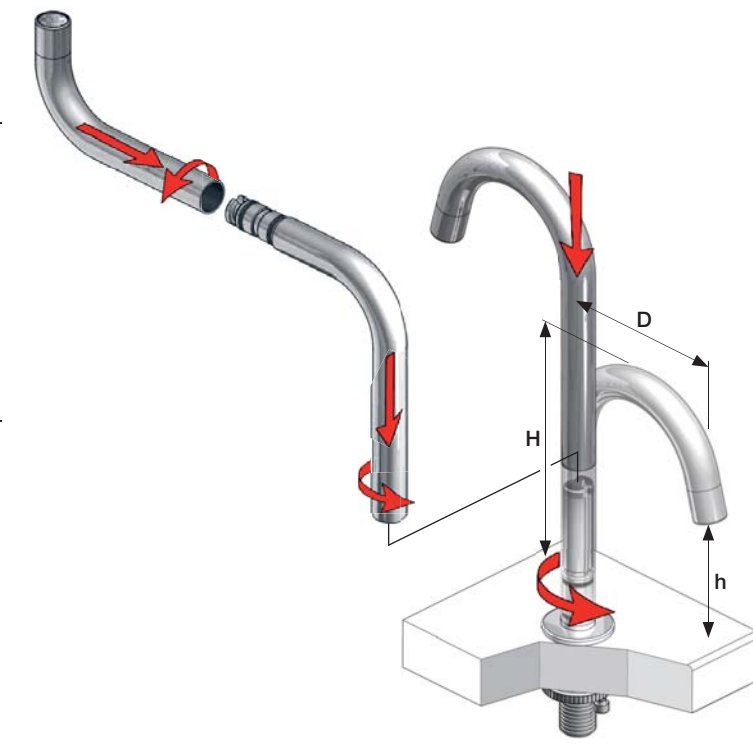

Data, 3 Bar:

	l/min.	Gal/min.
S50:	32,0	8.5
KV3:	30,0	7.9
KV4:	9,0	2.4
KV10, 15:	9,0	2.4
HV5, 8, 10:	9,0	2.4
SC2, 4 (A24):	16,0	4.2
SC6, 8, 11, 13: (C)	26,0	6.9

 Max. 65°C, 150°F

4A

mm:	H	D	h
090	210	200	145
090A	110	85	40
090B	185	100	114
090C	185	100	114
090D	220	200	130
090E	170	200	65
090G	185	140	105
090H	265	230	155
090I	325	230	216
090V	355	145	270

Inches:	H	D	h
090	8 1/2"	8"	5 3/4"
090A	4 1/4"	3 1/2"	1 1/2"
090B	7"	4"	4 1/2"
090C	7"	4"	4 1/2"
090D	8 3/4"	8"	5"
090E	6 3/4"	8"	2 1/2"
090G	7"	5 1/2"	4"
090H	10 1/2"	9"	6"
090I	12 3/4"	9"	8 1/2"
090V	14"	5 3/4"	10 1/2"

www.vola.com

vola

mnt_090_V3_40999824

65 mm
2 1/2"

1/2"

Ø40 mm
Ø1 5/8"

Ø19:
090A

Ø19:
090
090B
090G
090H
090I
090V