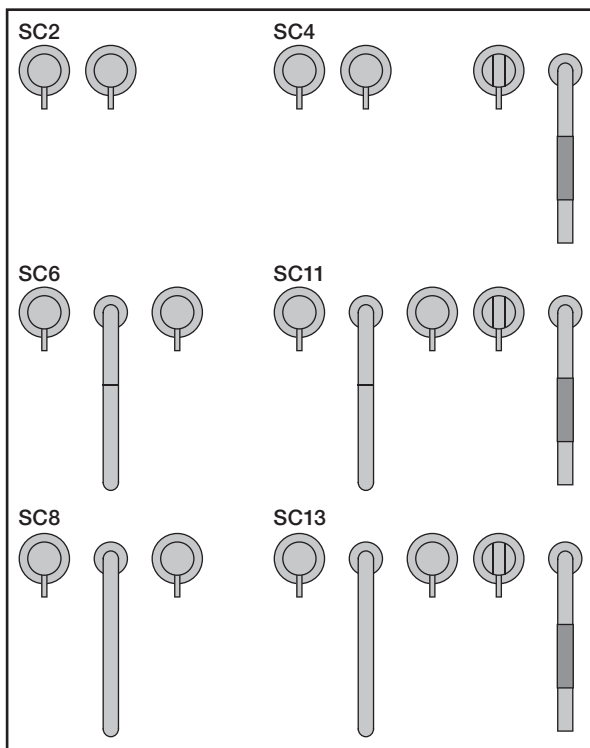

VOLA S50, S50D, S50DH
 VOLA KV3, KV4, KV9, KV10, KV15
 VOLA HV5, HV8, HV10
 VOLA SC2, SC4, SC6, SC8, SC11, SC13

Fitting instruction
 Montageanleitung
 Monteringsvejledning
 Monteringsvægledning
 Montage hanleiding
 Manuel de montage

Data, 3 Bar:

	l/min.	Gal/min.
S50:	32,0	8.5
KV3:	30,0	7.9
KV4:	9,0	2.4
KV10, 15:	9,0	2.4
HV5, 8, 10:	9,0	2.4
SC2, 4 (A24):	16,0	4.2
SC6, 8, 11, 13: (C)	26,0	6.9

 Max. 65°C, 150°F

4A

mm:	H	D	h
090	210	200	145
090A	110	85	40
090B	185	100	114
090C	185	100	114
090D	220	200	130
090E	170	200	65
090G	185	140	105
090H	265	230	155
090I	325	230	216
090V	355	145	270

Inches:	H	D	h
090	8 1/2"	8"	5 3/4"
090A	4 1/4"	3 1/2"	1 1/2"
090B	7"	4"	4 1/2"
090C	7"	4"	4 1/2"
090D	8 3/4"	8"	5"
090E	6 3/4"	8"	2 1/2"
090G	7"	5 1/2"	4"
090H	10 1/2"	9"	6"
090I	12 3/4"	9"	8 1/2"
090V	14"	5 3/4"	10 1/2"

www.vola.com

vola

mnt_090_V3_40999824

65 mm
2 1/2"

1/2"

Ø40 mm
Ø1 5/8"

Ø19:
090A

Ø19:
090
090B
090G
090H
090I
090V