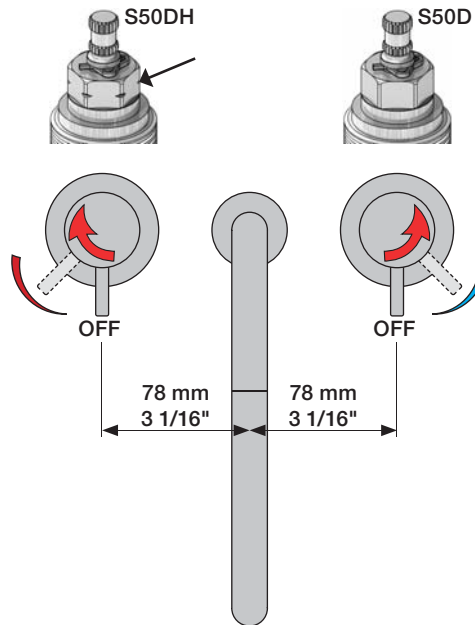

VOLA S50, S50D, S50DH
 VOLA KV3, KV4, KV9, KV10, KV15
 VOLA HV5, HV8, HV10
 VOLA SC2, SC4, SC6, SC8, SC11, SC13

Fitting instruction
 Montageanleitung
 Monteringsvejledning
 Monteringsvægledning
 Montage hanleiding
 Manuel de montage

Data, 3 Bar:

	l/min.	Gal/min.
S50:	32,0	8.5
KV3:	30,0	7.9
KV4:	9,0	2.4
KV10, 15:	9,0	2.4
HV5, 8, 10:	9,0	2.4
SC2, 4 (A24):	16,0	4.2
SC6, 8, 11, 13: (C)	26,0	6.9

 Max. 65°C, 150°F

4A

mm:	H	D	h
090	210	200	145
090A	110	85	40
090B	185	100	114
090C	185	100	114
090D	220	200	130
090E	170	200	65
090G	185	140	105
090H	265	230	155
090I	325	230	216
090V	355	145	270

Inches:	H	D	h
090	8 1/2"	8"	5 3/4"
090A	4 1/4"	3 1/2"	1 1/2"
090B	7"	4"	4 1/2"
090C	7"	4"	4 1/2"
090D	8 3/4"	8"	5"
090E	6 3/4"	8"	2 1/2"
090G	7"	5 1/2"	4"
090H	10 1/2"	9"	6"
090I	12 3/4"	9"	8 1/2"
090V	14"	5 3/4"	10 1/2"

www.vola.com

vola

mnt_090_V3_40999824

65 mm
2 1/2"

1/2"

Ø40 mm
Ø1 5/8"

Ø19:
090A

Ø19:
090
090B
090G
090H
090I
090V