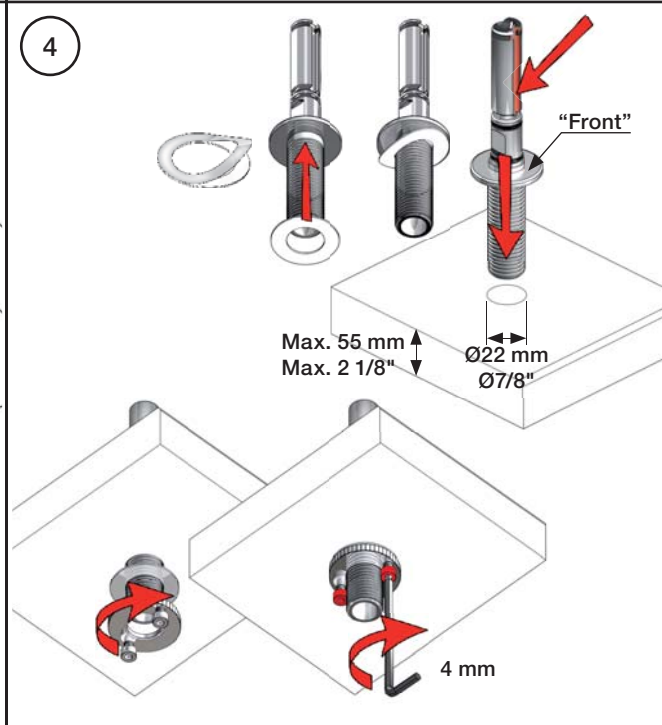

VOLA S50, S50D, S50DH
 VOLA KV3, KV4, KV9, KV10, KV15
 VOLA HV5, HV8, HV10
 VOLA SC2, SC4, SC6, SC8, SC11, SC13

Fitting instruction
 Montageanleitung
 Monteringsvejledning
 Monteringsvægledning
 Montage hanleiding
 Manuel de montage

Data, 3 Bar:

	l/min.	Gal/min.
S50:	32,0	8.5
KV3:	30,0	7.9
KV4:	9,0	2.4
KV10, 15:	9,0	2.4
HV5, 8, 10:	9,0	2.4
SC2, 4 (A24):	16,0	4.2
SC6, 8, 11, 13: (C)	26,0	6.9

 Max. 65°C, 150°F

4A

mm:	H	D	h
090	210	200	145
090A	110	85	40
090B	185	100	114
090C	185	100	114
090D	220	200	130
090E	170	200	65
090G	185	140	105
090H	265	230	155
090I	325	230	216
090V	355	145	270

Inches:	H	D	h
090	8 1/2"	8"	5 3/4"
090A	4 1/4"	3 1/2"	1 1/2"
090B	7"	4"	4 1/2"
090C	7"	4"	4 1/2"
090D	8 3/4"	8"	5"
090E	6 3/4"	8"	2 1/2"
090G	7"	5 1/2"	4"
090H	10 1/2"	9"	6"
090I	12 3/4"	9"	8 1/2"
090V	14"	5 3/4"	10 1/2"

www.vola.com

vola

mnt_090_V3_40999824

65 mm
2 1/2"

1/2"

Ø40 mm
Ø1 5/8"

Ø19:
090A

Ø19:
090
090B
090G
090H
090I
090V