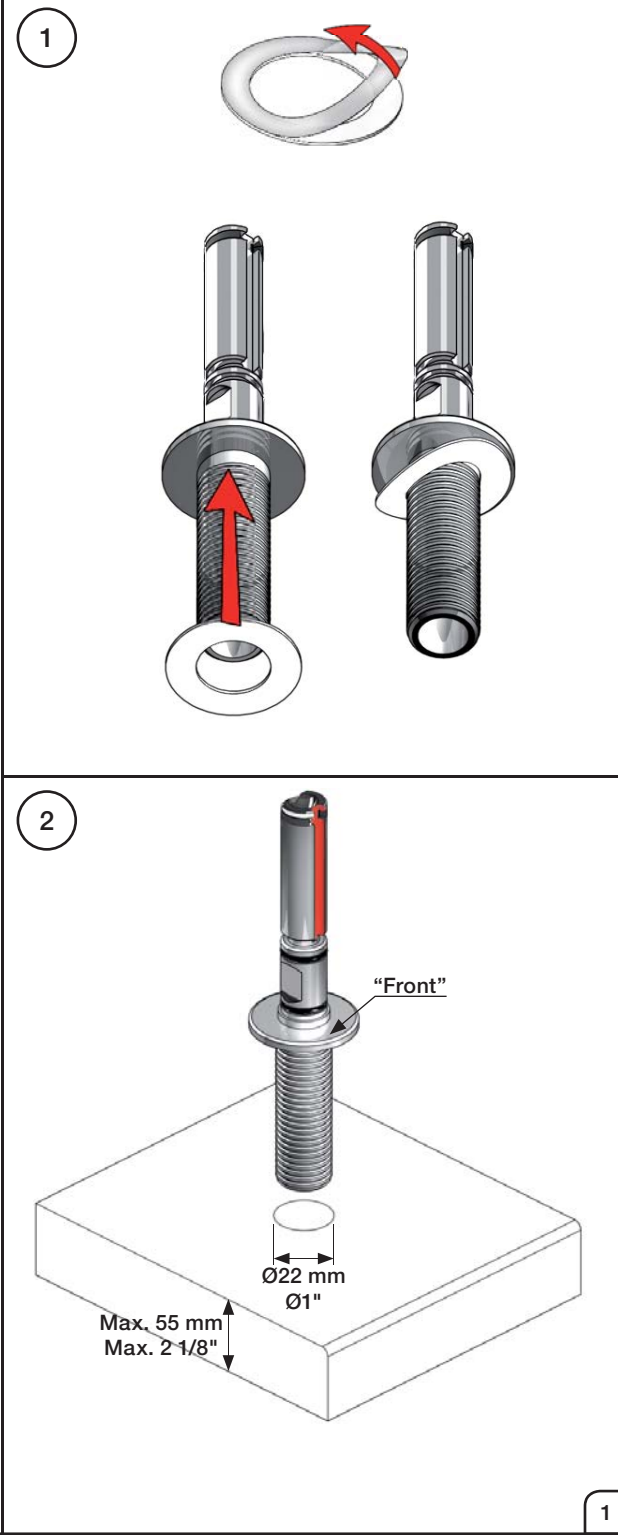

Inches:	H	D	h
090	8 1/2"	8"	5 3/4"
090A	4 1/4"	3 1/2"	1 1/2"
090B	7"	4"	4 1/2"
090C	7"	4"	4 1/2"
090D	8 3/4"	8"	5"
090E	6 3/4"	8"	2 1/2"
090G	7"	5 1/2"	4"
090H	10 1/2"	9"	6"
090I	12 3/4"	9"	8 1/2"
090V	14"	5 3/4"	10 1/2"

VOLA 090, 090A, 090B:
 VOLA 090C, 090D, 090E:
 VOLA 090G, 090H, 090I, 090V:

1 - 4

VOLA 090FM:

5

Fitting instruction Monteringsvægledning
 Montageanleitung Montage hanledning
 Monteringsvejledning Manuel de montage

www.vola.com

vola

mnt_090_V3_40999824

65 mm
2 1/2"

1/2"

Ø40 mm
Ø1 5/8"

Ø19:
090A

Ø19:
090
090B
090G
090H
090I
090V

Ø19-40:
090
090A
090B
090G
090H
090I
090V

Ø24:
090C
090D
090E

Ø24-40:
090C
090D
090E

- | | |
|----------|-----------------------------------|
| NR.7: | VR2A, VR23, VR677 |
| VR090: | VR15P, VR16L9, VR17L |
| VR436: | VR63, 2xVR444, VR448, VR449 |
| VR437: | VR97, VR98, 2xVR444, VR450, VR451 |
| VR672JK: | VR163J, VR672 |
| VR691K: | VR23, VR691 |
| VR692K: | VR23, VR692 |