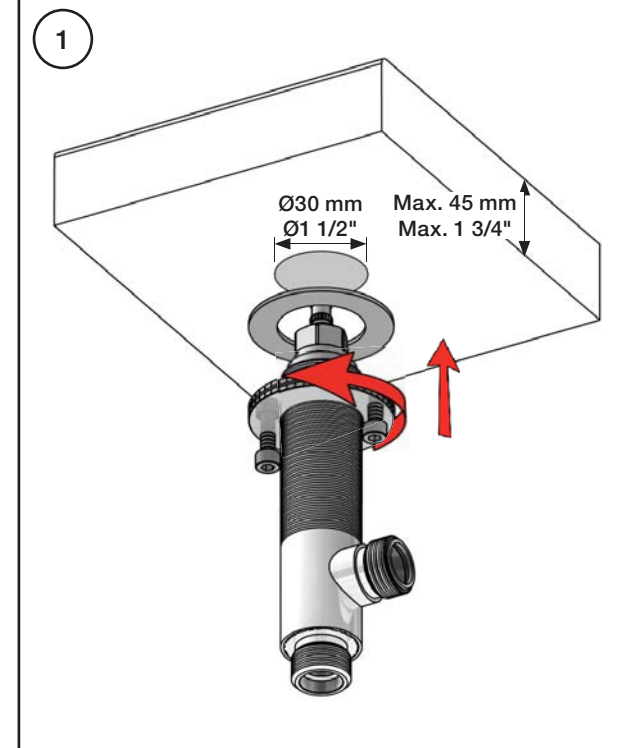

VOLA S50, S50D, S50DH
 VOLA KV3, KV4, KV9, KV10, KV15
 VOLA HV5, HV8, HV10
 VOLA SC2, SC4, SC6, SC8, SC11, SC13

Fitting instruction
 Montageanleitung
 Monteringsvejledning
 Monteringsvægledning
 Montage hanleiding
 Manuel de montage

Data, 3 Bar:

	l/min.	Gal/min.
S50:	32,0	8.5
KV3:	30,0	7.9
KV4:	9,0	2.4
KV10, 15:	9,0	2.4
HV5, 8, 10:	9,0	2.4
SC2, 4 (A24):	16,0	4.2
SC6, 8, 11, 13: (C)	26,0	6.9

 Max. 65°C, 150°F

4A

mm:	H	D	h
090	210	200	145
090A	110	85	40
090B	185	100	114
090C	185	100	114
090D	220	200	130
090E	170	200	65
090G	185	140	105
090H	265	230	155
090I	325	230	216
090V	355	145	270

Inches:	H	D	h
090	8 1/2"	8"	5 3/4"
090A	4 1/4"	3 1/2"	1 1/2"
090B	7"	4"	4 1/2"
090C	7"	4"	4 1/2"
090D	8 3/4"	8"	5"
090E	6 3/4"	8"	2 1/2"
090G	7"	5 1/2"	4"
090H	10 1/2"	9"	6"
090I	12 3/4"	9"	8 1/2"
090V	14"	5 3/4"	10 1/2"

www.vola.com

vola

mnt_090_V3_40999824

65 mm
2 1/2"

1/2"

Ø40 mm
Ø1 5/8"

Ø19:
090A

Ø19:
090
090B
090G
090H
090I
090V