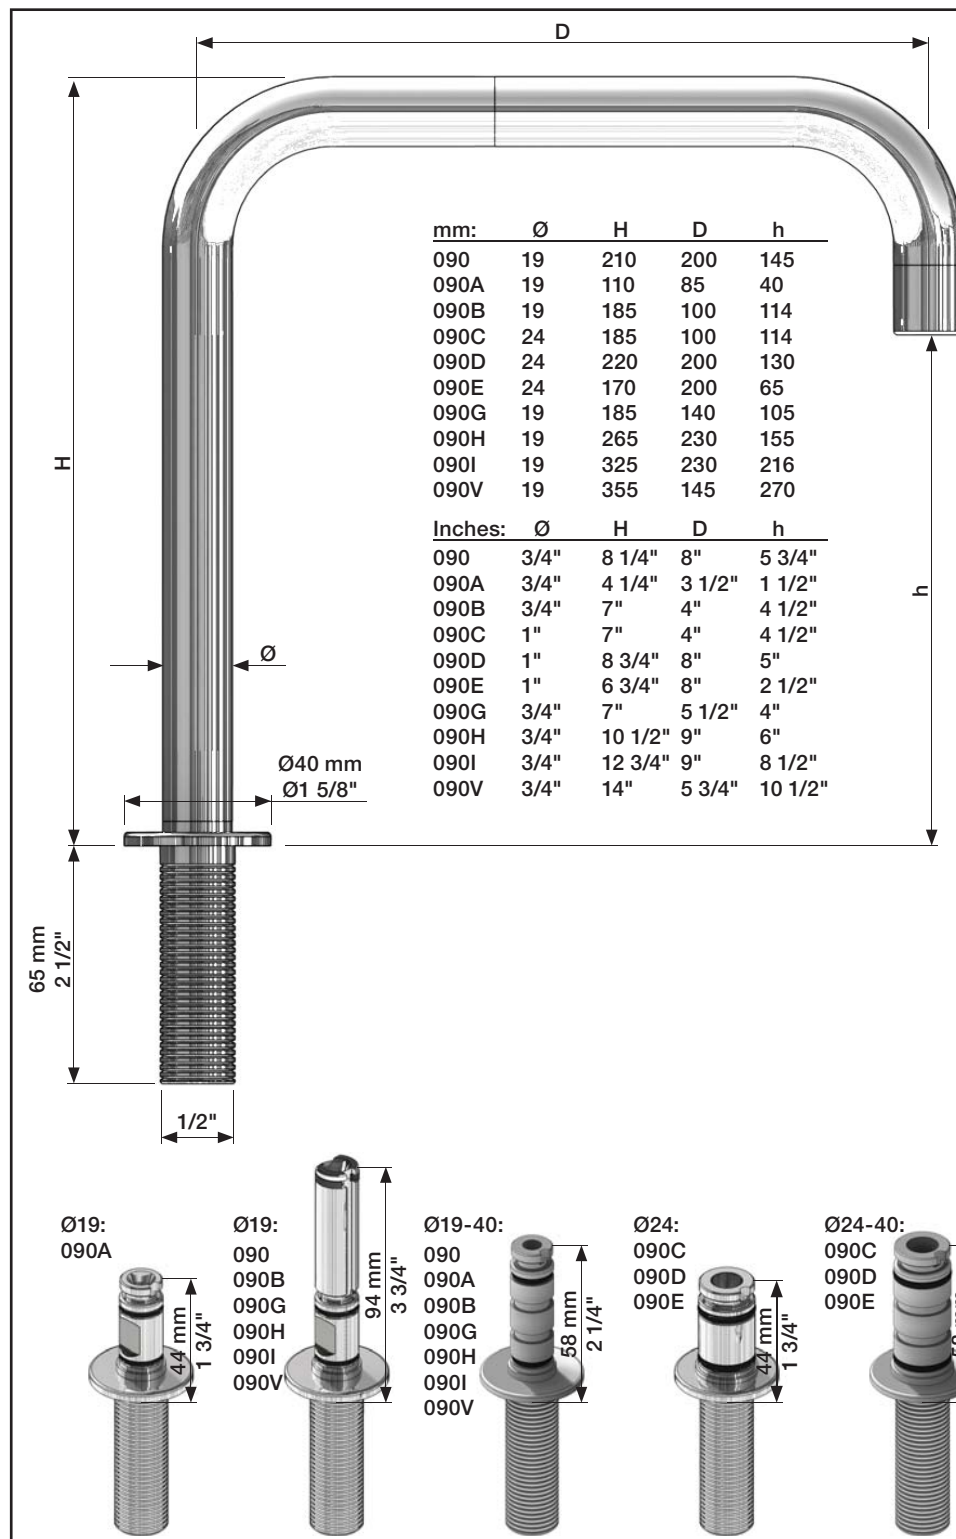

Inches:	H	D	h
090	8 1/2"	8"	5 3/4"
090A	4 1/4"	3 1/2"	1 1/2"
090B	7"	4"	4 1/2"
090C	7"	4"	4 1/2"
090D	8 3/4"	8"	5"
090E	6 3/4"	8"	2 1/2"
090G	7"	5 1/2"	4"
090H	10 1/2"	9"	6"
090I	12 3/4"	9"	8 1/2"
090V	14"	5 3/4"	10 1/2"

VOLA 090, 090A, 090B:
 VOLA 090C, 090D, 090E:
 VOLA 090G, 090H, 090I, 090V:

1 - 4

VOLA 090FM:

5

Fitting instruction Monteringsvægledning
 Montageanleitung Montage hanledning
 Monteringsvejledning Manuel de montage

www.vola.com

vola

mnt_090_V3_40999824

65 mm
2 1/2"

1/2"

Ø40 mm
Ø1 5/8"

Ø19:
090A

Ø19:
090
090B
090G
090H
090I
090V

Ø19-40:
090
090A
090B
090G
090H
090I
090V

Ø24:
090C
090D
090E

Ø24-40:
090C
090D
090E

- | | |
|----------|-----------------------------------|
| NR.7: | VR2A, VR23, VR677 |
| VR090: | VR15P, VR16L9, VR17L |
| VR436: | VR63, 2xVR444, VR448, VR449 |
| VR437: | VR97, VR98, 2xVR444, VR450, VR451 |
| VR672JK: | VR163J, VR672 |
| VR691K: | VR23, VR691 |
| VR692K: | VR23, VR692 |