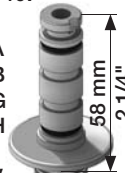

Inches:	H	D	h
090	8 1/2"	8"	5 3/4"
090A	4 1/4"	3 1/2"	1 1/2"
090B	7"	4"	4 1/2"
090C	7"	4"	4 1/2"
090D	8 3/4"	8"	5"
090E	6 3/4"	8"	2 1/2"
090G	7"	5 1/2"	4"
090H	10 1/2"	9"	6"
090I	12 3/4"	9"	8 1/2"
090V	14"	5 3/4"	10 1/2"

VOLA 090, 090A, 090B:
 VOLA 090C, 090D, 090E:
 VOLA 090G, 090H, 090I, 090V:

1 - 4

VOLA 090FM:

5

Fitting instruction Monteringsvægledning
 Montageanleitung Montage hanledning
 Monteringsvejledning Manuel de montage

www.vola.com

vola

mnt_090_V3_40999824

65 mm
2 1/2"

1/2"

Ø40 mm
Ø1 5/8"

Ø19:
090A

Ø19:
090
090B
090G
090H
090I
090V

Ø19-40:
090
090A
090B
090G
090H
090I
090V

Ø24:
090C
090D
090E

Ø24-40:
090C
090D
090E

- | | |
|----------|-----------------------------------|
| NR.7: | VR2A, VR23, VR677 |
| VR090: | VR15P, VR16L9, VR17L |
| VR436: | VR63, 2xVR444, VR448, VR449 |
| VR437: | VR97, VR98, 2xVR444, VR450, VR451 |
| VR672JK: | VR163J, VR672 |
| VR691K: | VR23, VR691 |
| VR692K: | VR23, VR692 |