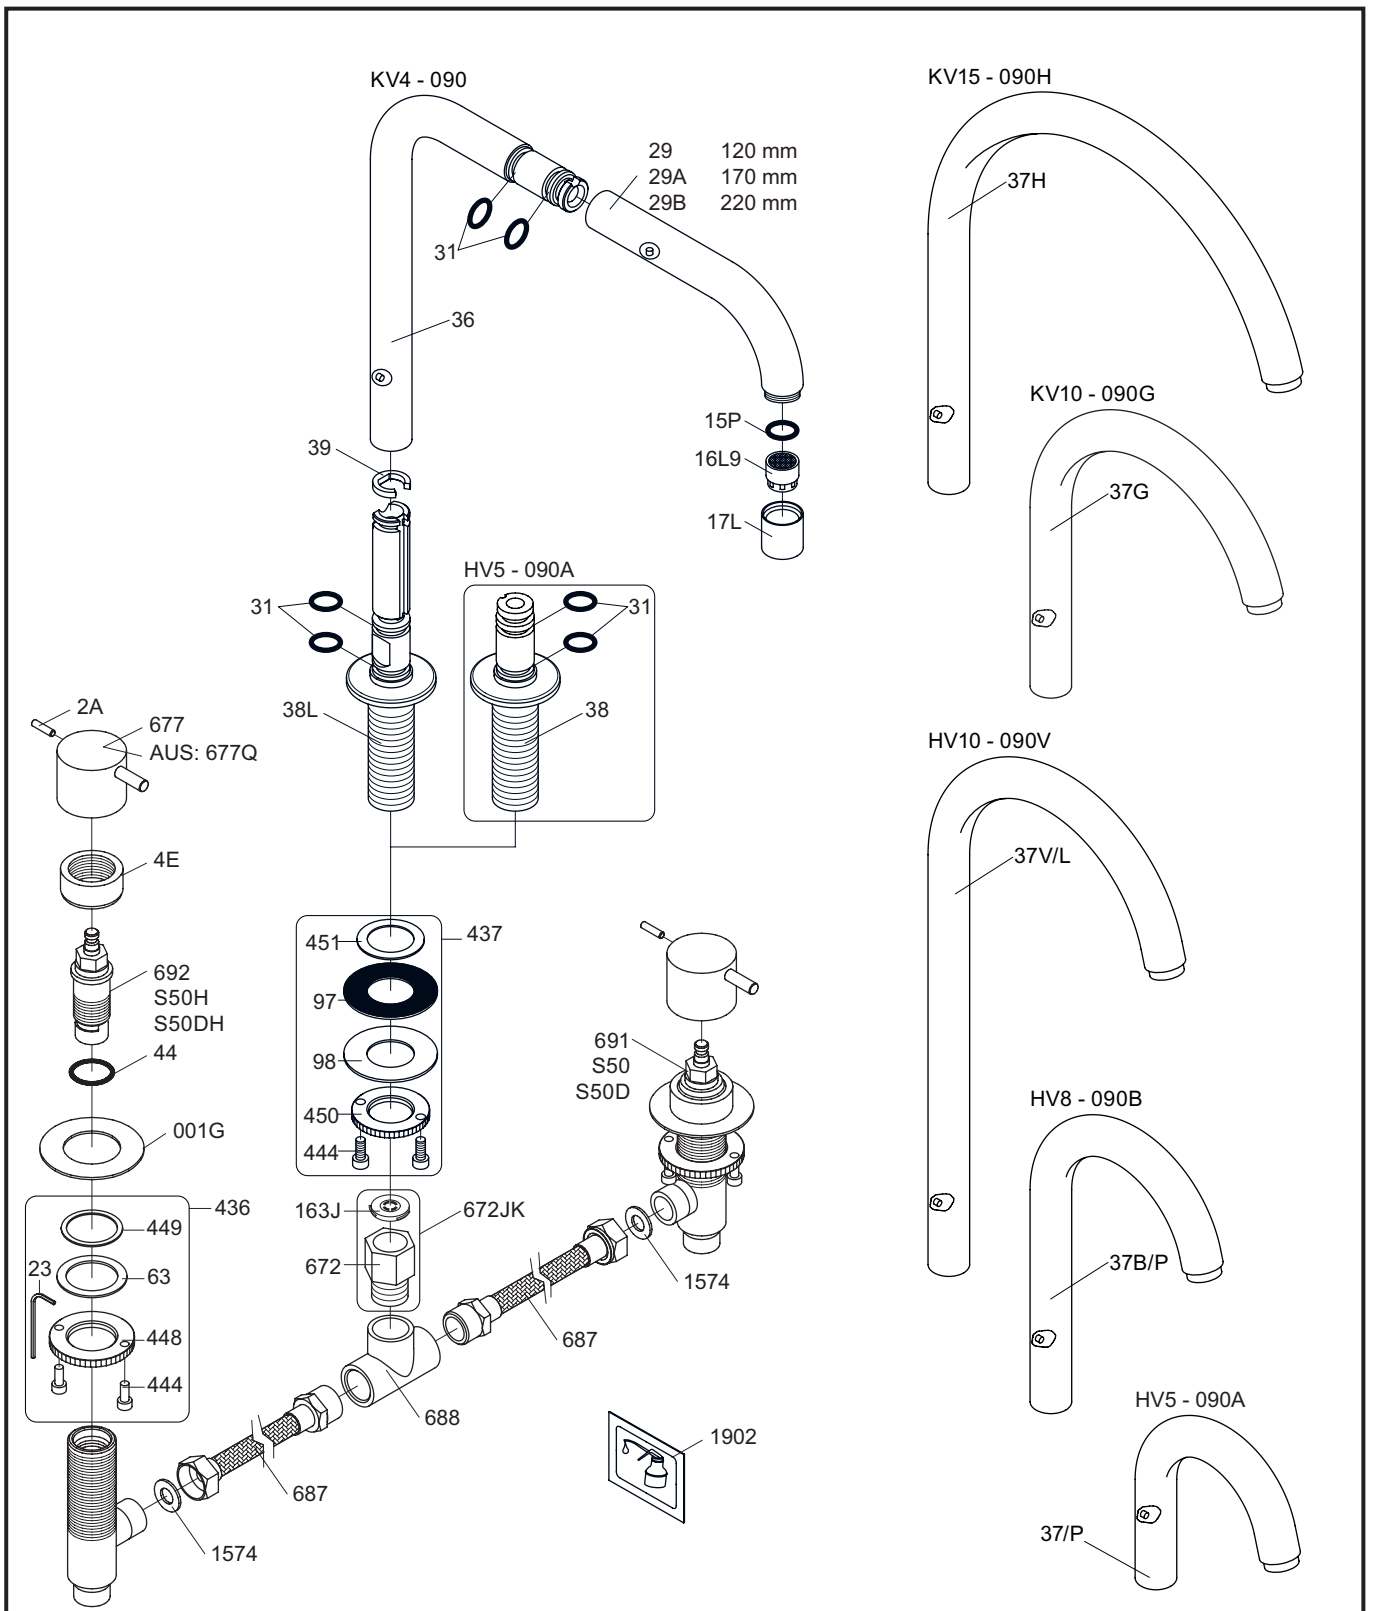

Inches:	H	D	h
090	8 1/2"	8"	5 3/4"
090A	4 1/4"	3 1/2"	1 1/2"
090B	7"	4"	4 1/2"
090C	7"	4"	4 1/2"
090D	8 3/4"	8"	5"
090E	6 3/4"	8"	2 1/2"
090G	7"	5 1/2"	4"
090H	10 1/2"	9"	6"
090I	12 3/4"	9"	8 1/2"
090V	14"	5 3/4"	10 1/2"

VOLA 090, 090A, 090B:
 VOLA 090C, 090D, 090E:
 VOLA 090G, 090H, 090I, 090V:

1 - 4

VOLA 090FM:

5

Fitting instruction Monteringsvægledning
 Montageanleitung Montage hanledning
 Monteringsvejledning Manuel de montage

www.vola.com

vola

mnt_090_V3_40999824

65 mm
2 1/2"

1/2"

Ø40 mm
Ø1 5/8"

Ø19:
090A

Ø19:
090
090B
090G
090H
090I
090V

Ø19-40:
090
090A
090B
090G
090H
090I
090V

Ø24:
090C
090D
090E

Ø24-40:
090C
090D
090E

- | | |
|----------|-----------------------------------|
| NR.7: | VR2A, VR23, VR677 |
| VR090: | VR15P, VR16L9, VR17L |
| VR436: | VR63, 2xVR444, VR448, VR449 |
| VR437: | VR97, VR98, 2xVR444, VR450, VR451 |
| VR672JK: | VR163J, VR672 |
| VR691K: | VR23, VR691 |
| VR692K: | VR23, VR692 |