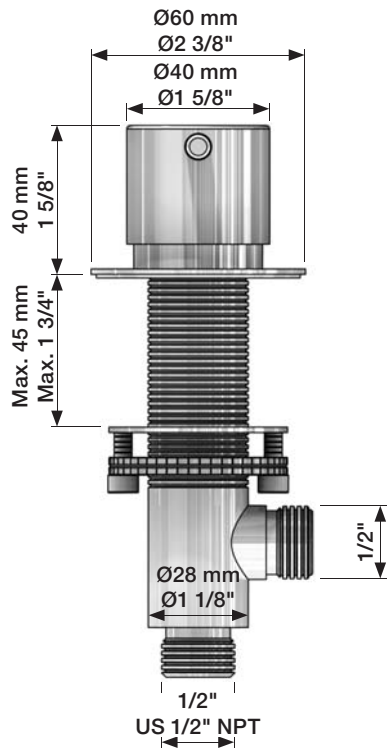

Data, 3 Bar:

	l/min.	Gal/min.
S50:	32,0	8.5
KV3:	30,0	7.9
KV4:	9,0	2.4
KV10, 15:	9,0	2.4
HV5, 8, 10:	9,0	2.4
SC2, 4 (A24):	16,0	4.2
SC6, 8, 11, 13: (C)	26,0	6.9

 Max. 65°C, 150°F

4A

mm:	H	D	h
090	210	200	145
090A	110	85	40
090B	185	100	114
090C	185	100	114
090D	220	200	130
090E	170	200	65
090G	185	140	105
090H	265	230	155
090I	325	230	216
090V	355	145	270

Inches:	H	D	h
090	8 1/2"	8"	5 3/4"
090A	4 1/4"	3 1/2"	1 1/2"
090B	7"	4"	4 1/2"
090C	7"	4"	4 1/2"
090D	8 3/4"	8"	5"
090E	6 3/4"	8"	2 1/2"
090G	7"	5 1/2"	4"
090H	10 1/2"	9"	6"
090I	12 3/4"	9"	8 1/2"
090V	14"	5 3/4"	10 1/2"

www.vola.com

vola

mnt_090_V3_40999824

65 mm
2 1/2"

1/2"

Ø40 mm
Ø1 5/8"

Ø19:
090A

Ø19:
090
090B
090G
090H
090I
090V

Ø19-40:
090
090A
090B
090G
090H
090I
090V

Ø24:
090C
090D
090E

Ø24-40:
090C
090D
090E

- | | |
|----------|-----------------------------------|
| NR.7: | VR2A, VR23, VR677 |
| VR090: | VR15P, VR16L9, VR17L |
| VR436: | VR63, 2xVR444, VR448, VR449 |
| VR437: | VR97, VR98, 2xVR444, VR450, VR451 |
| VR672JK: | VR163J, VR672 |
| VR691K: | VR23, VR691 |
| VR692K: | VR23, VR692 |