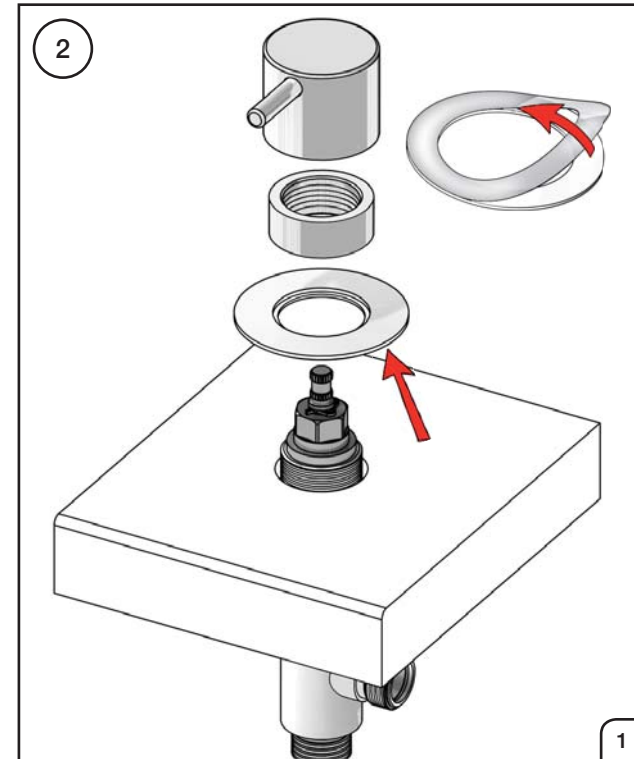

VOLA S50, S50D, S50DH
 VOLA KV3, KV4, KV9, KV10, KV15
 VOLA HV5, HV8, HV10
 VOLA SC2, SC4, SC6, SC8, SC11, SC13

Fitting instruction
 Montageanleitung
 Monteringsvejledning
 Monteringsvægledning
 Montage hanleiding
 Manuel de montage

Data, 3 Bar:

	l/min.	Gal/min.
S50:	32,0	8.5
KV3:	30,0	7.9
KV4:	9,0	2.4
KV10, 15:	9,0	2.4
HV5, 8, 10:	9,0	2.4
SC2, 4 (A24):	16,0	4.2
SC6, 8, 11, 13: (C)	26,0	6.9

Max. 65°C, 150°F

4A

mm:	H	D	h
090	210	200	145
090A	110	85	40
090B	185	100	114
090C	185	100	114
090D	220	200	130
090E	170	200	65
090G	185	140	105
090H	265	230	155
090I	325	230	216
090V	355	145	270

Inches:	H	D	h
090	8 1/2"	8"	5 3/4"
090A	4 1/4"	3 1/2"	1 1/2"
090B	7"	4"	4 1/2"
090C	7"	4"	4 1/2"
090D	8 3/4"	8"	5"
090E	6 3/4"	8"	2 1/2"
090G	7"	5 1/2"	4"
090H	10 1/2"	9"	6"
090I	12 3/4"	9"	8 1/2"
090V	14"	5 3/4"	10 1/2"