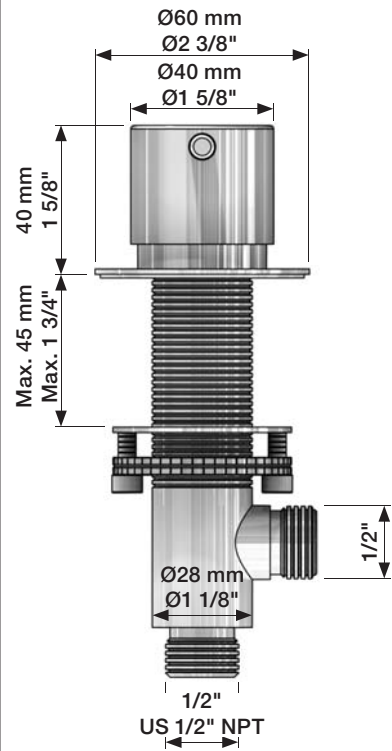

VOLA S50, S50D, S50DH
 VOLA KV3, KV4, KV9, KV10, KV15
 VOLA HV5, HV8, HV10
 VOLA SC2, SC4, SC6, SC8, SC11, SC13

Fitting instruction
 Montageanleitung
 Monteringsvejledning
 Monteringsvægledning
 Montage hanleiding
 Manuel de montage

Data, 3 Bar:

	l/min.	Gal/min.
S50:	32,0	8.5
KV3:	30,0	7.9
KV4:	9,0	2.4
KV10, 15:	9,0	2.4
HV5, 8, 10:	9,0	2.4
SC2, 4 (A24):	16,0	4.2
SC6, 8, 11, 13: (C)	26,0	6.9

Max. 65°C, 150°F

4A

mm:	H	D	h
090	210	200	145
090A	110	85	40
090B	185	100	114
090C	185	100	114
090D	220	200	130
090E	170	200	65
090G	185	140	105
090H	265	230	155
090I	325	230	216
090V	355	145	270

Inches:	H	D	h
090	8 1/2"	8"	5 3/4"
090A	4 1/4"	3 1/2"	1 1/2"
090B	7"	4"	4 1/2"
090C	7"	4"	4 1/2"
090D	8 3/4"	8"	5"
090E	6 3/4"	8"	2 1/2"
090G	7"	5 1/2"	4"
090H	10 1/2"	9"	6"
090I	12 3/4"	9"	8 1/2"
090V	14"	5 3/4"	10 1/2"