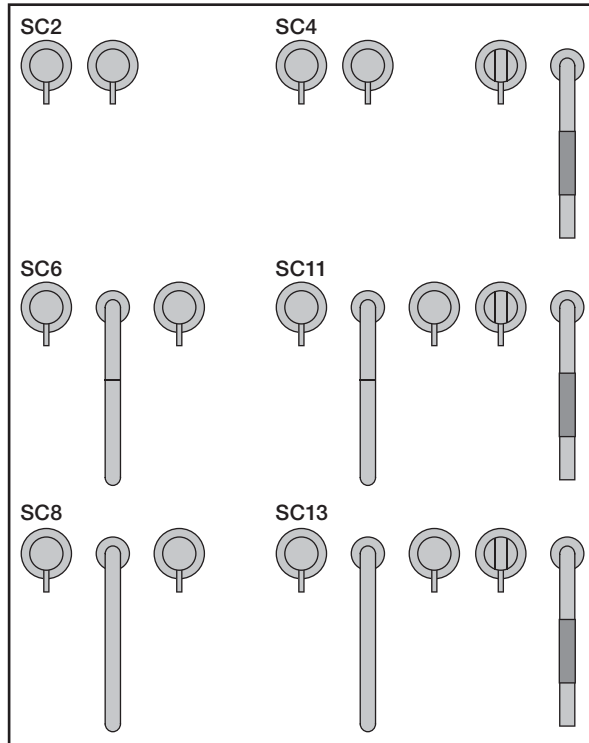

VOLA S50, S50D, S50DH
 VOLA KV3, KV4, KV9, KV10, KV15
 VOLA HV5, HV8, HV10
 VOLA SC2, SC4, SC6, SC8, SC11, SC13

Fitting instruction
 Montageanleitung
 Monteringsvejledning
 Monteringsvægledning
 Montage hanleiding
 Manuel de montage

Data, 3 Bar:

	l/min.	Gal/min.
S50:	32,0	8.5
KV3:	30,0	7.9
KV4:	9,0	2.4
KV10, 15:	9,0	2.4
HV5, 8, 10:	9,0	2.4
SC2, 4 (A24):	16,0	4.2
SC6, 8, 11, 13: (C)	26,0	6.9

Max. 65°C, 150°F

4A

mm:	H	D	h
090	210	200	145
090A	110	85	40
090B	185	100	114
090C	185	100	114
090D	220	200	130
090E	170	200	65
090G	185	140	105
090H	265	230	155
090I	325	230	216
090V	355	145	270

Inches:	H	D	h
090	8 1/2"	8"	5 3/4"
090A	4 1/4"	3 1/2"	1 1/2"
090B	7"	4"	4 1/2"
090C	7"	4"	4 1/2"
090D	8 3/4"	8"	5"
090E	6 3/4"	8"	2 1/2"
090G	7"	5 1/2"	4"
090H	10 1/2"	9"	6"
090I	12 3/4"	9"	8 1/2"
090V	14"	5 3/4"	10 1/2"