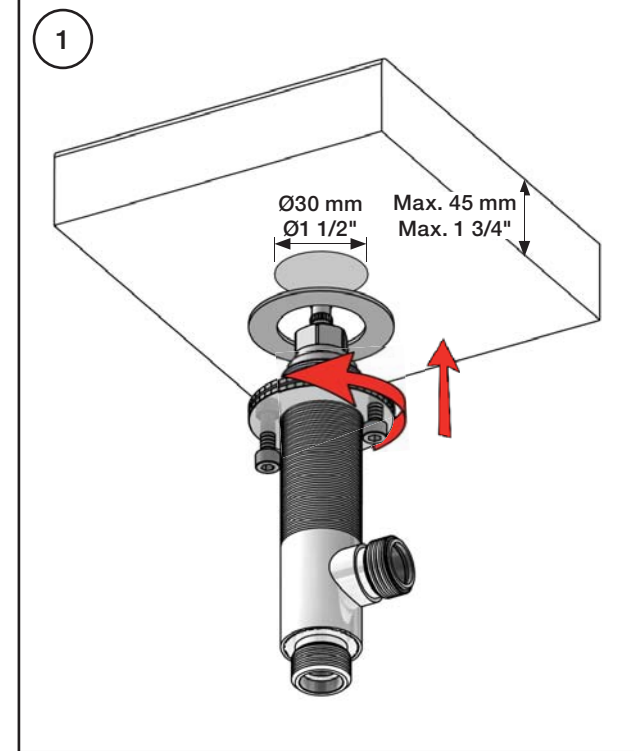

VOLA S50, S50D, S50DH
 VOLA KV3, KV4, KV9, KV10, KV15
 VOLA HV5, HV8, HV10
 VOLA SC2, SC4, SC6, SC8, SC11, SC13

Fitting instruction
 Montageanleitung
 Monteringsvejledning
 Monteringsvægledning
 Montage hanleiding
 Manuel de montage

Data, 3 Bar:

	l/min.	Gal/min.
S50:	32,0	8.5
KV3:	30,0	7.9
KV4:	9,0	2.4
KV10, 15:	9,0	2.4
HV5, 8, 10:	9,0	2.4
SC2, 4 (A24):	16,0	4.2
SC6, 8, 11, 13: (C)	26,0	6.9

Max. 65°C, 150°F

4A

mm:	H	D	h
090	210	200	145
090A	110	85	40
090B	185	100	114
090C	185	100	114
090D	220	200	130
090E	170	200	65
090G	185	140	105
090H	265	230	155
090I	325	230	216
090V	355	145	270

Inches:	H	D	h
090	8 1/2"	8"	5 3/4"
090A	4 1/4"	3 1/2"	1 1/2"
090B	7"	4"	4 1/2"
090C	7"	4"	4 1/2"
090D	8 3/4"	8"	5"
090E	6 3/4"	8"	2 1/2"
090G	7"	5 1/2"	4"
090H	10 1/2"	9"	6"
090I	12 3/4"	9"	8 1/2"
090V	14"	5 3/4"	10 1/2"