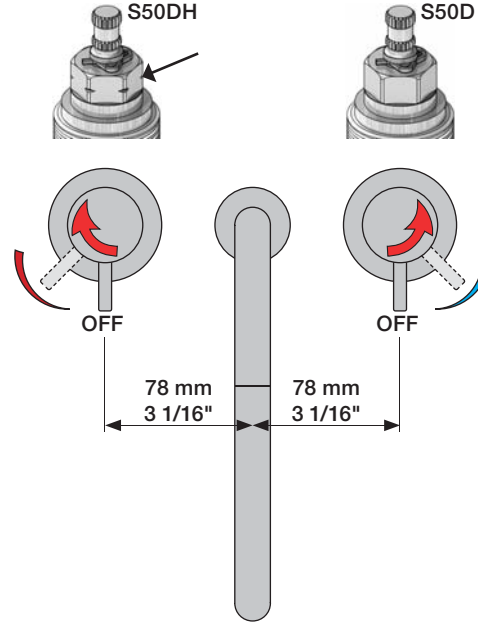

VOLA S50, S50D, S50DH
 VOLA KV3, KV4, KV9, KV10, KV15
 VOLA HV5, HV8, HV10
 VOLA SC2, SC4, SC6, SC8, SC11, SC13

Fitting instruction
 Montageanleitung
 Monteringsvejledning
 Monteringsvægledning
 Montage hanleiding
 Manuel de montage

Data, 3 Bar:

	l/min.	Gal/min.
S50:	32,0	8.5
KV3:	30,0	7.9
KV4:	9,0	2.4
KV10, 15:	9,0	2.4
HV5, 8, 10:	9,0	2.4
SC2, 4 (A24):	16,0	4.2
SC6, 8, 11, 13: (C)	26,0	6.9

Max. 65°C, 150°F

4A

mm:	H	D	h
090	210	200	145
090A	110	85	40
090B	185	100	114
090C	185	100	114
090D	220	200	130
090E	170	200	65
090G	185	140	105
090H	265	230	155
090I	325	230	216
090V	355	145	270

Inches:	H	D	h
090	8 1/2"	8"	5 3/4"
090A	4 1/4"	3 1/2"	1 1/2"
090B	7"	4"	4 1/2"
090C	7"	4"	4 1/2"
090D	8 3/4"	8"	5"
090E	6 3/4"	8"	2 1/2"
090G	7"	5 1/2"	4"
090H	10 1/2"	9"	6"
090I	12 3/4"	9"	8 1/2"
090V	14"	5 3/4"	10 1/2"